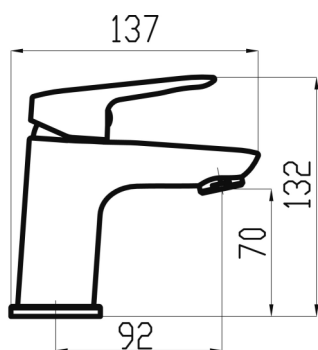

KÓD

54001/1,0

NOVINKA

NÁZEV PRODUKTU

Umyvadlová baterie bez výpusti Metalia 54, chrom

PROVEDENÍ

chrom

OBRÁZEK

PIKTOGRAM

VLASTNOSTI PRODUKTU

- Typ kartuše : 35 mm
- Šířka výrobku [mm]: 50
- Hloubka krabice [mm] : 397
- Výška krabice [mm] : 82
- Šířka krabice [mm] : 152
- Provedení: chrom
- Typ ramene : pevné
- Příslušenství : bez uzávěru výpusti
- Typ : stojánková
- Záruka na těsnost kartuše [rok] : 7
- Průtok vody při dynamickém tlaku 3 bary [l/min]: 6

TECHNICKÝ VÝKRES

SPECIFIKACE

- EAN: 8590309133889
- Intrastat: 84818011
- Hmotnost brutto [kg]: 1,235
- Výška výrobku [mm] : 132
- Hloubka výrobku [mm]: 137