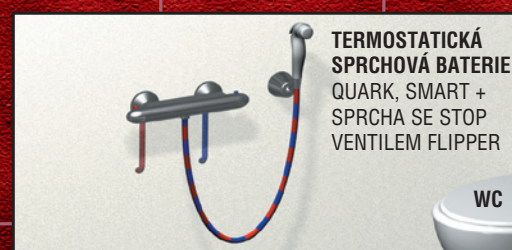

2. Podomítková baterie s přepínačem, sprchový vývod, sprchová souprava, pevná sprcha.

7. Sprchová podomítková baterie, pevná sprcha.

8. Termostatická podomítková baterie Tower Tech, pevná sprcha, přepínací ventil.

3. Podomítková baterie s přepínačem, pevná sprcha, vanový sifon s napouštěním přepadem.

4. Podomítková baterie s přepínačem, sprchový vývod, sprchová souprava, vanový sifon s napouštěním přepadem.

9. Termostatická podomítková baterie, sprchový vývod, sprchová souprava.

10. Sprchová podomítková baterie, stěnový vývod, sprchový komplet.

5. Termostatický podomítkový ventil, stojánková baterie pouze na studenou (míchanou) vodu

6. Termostatická sprchová baterie s funkcí bidetu