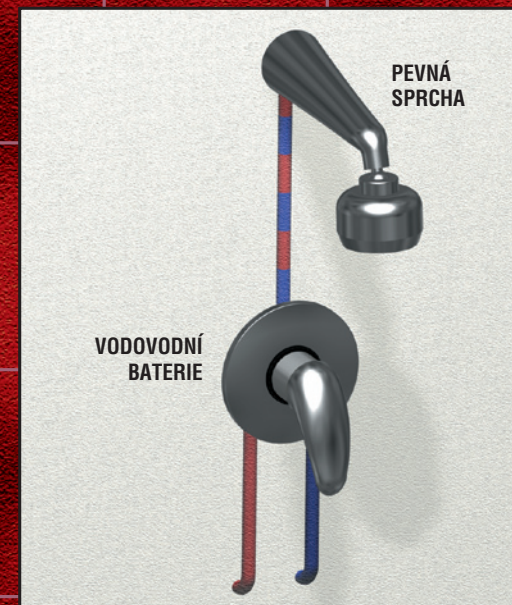

MOŽNOSTI ZAPOJENÍ VODOVODNÍCH BATERIÍ

NOBLESS

Titania

Metalia

Nadia Rubinetterie
ACCESSORI DA BAGNO

la
topre

13. Stojánková vanová baterie s přepínačem, výtokové ramínko, stěnový vývod, sprchový komplet.

14. Sprchová podomítková baterie, výtokové ramínko s přepínačem, sprchová hadice 1.5 m, kloubový držák, růžice.

15. Podomítková baterie s přepínačem, vytahovací sprcha s hadicí 1,5 m zabudovaná v okraji vany nebo soklu, rameno.

16. Sprchová souprava SET 050/1, podomítková baterie s přepínačem, vanový uzávěr s napouštěním přepadem.

17. Sprchová souprava SET 050/1, sprchová podomítková baterie.

18. Sprchová souprava SET 060/1, vanová nebo sprchová baterie.

19. Sprchová souprava SET 061/1, sprchová baterie s horním vývodem.

novaservis

2. Podomítková baterie s přepínačem, sprchový vývod, sprchová souprava, pevná sprcha.

7. Sprchová podomítková baterie, pevná sprcha.

8. Termostatická podomítková baterie Tower Tech, pevná sprcha, přepínací ventil.