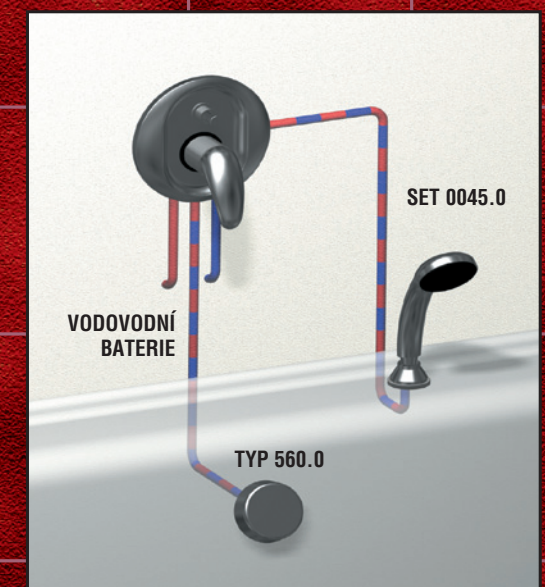

2. Podomítková baterie s přepínačem, sprchový vývod, sprchová souprava, pevná sprcha.

7. Sprchová podomítková baterie, pevná sprcha.

8. Termostatická podomítková baterie Tower Tech, pevná sprcha, přepínací ventil.

3. Podomítková baterie s přepínačem, pevná sprcha, vanový sifon s napouštěním přepadem.

4. Podomítková baterie s přepínačem, sprchový vývod, sprchová souprava, vanový sifon s napouštěním přepadem.

9. Termostatická podomítková baterie, sprchový vývod, sprchová souprava.

10. Sprchová podomítková baterie, stěnový vývod, sprchový komplet.

5. Termostatický podomítkový ventil, stojánková baterie pouze na studenou (míchanou) vodu

6. Termostatická sprchová baterie s funkcí bidetu

11. Podomítková baterie s přepínačem, rameno, stěnový vývod, sprchový komplet.

12. Podomítková baterie s přepínačem, vyťahovací sprcha s hadicí 1,5 m zabudovaná v okraji vany nebo soklu, vanový sifon s napouštěním přepadem.