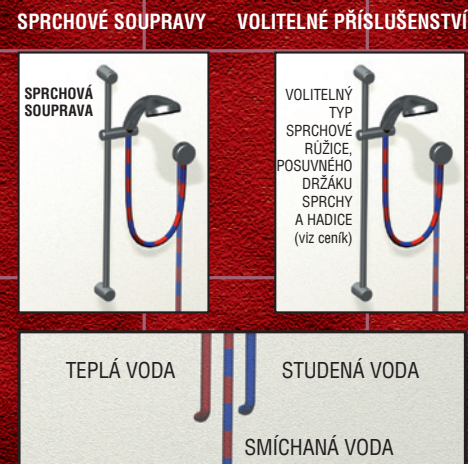

MOŽNOSTI ZAPOJENÍ VODOVODNÍCH BATERIÍ

NOBLESS

Titania

Metalia

Nadia Rubinetterie
ACCESSORI DA BAGNO

la
topre

13. Stojánková vanová baterie s přepínačem, výtokové ramínko, stěnový vývod, sprchový komplet.

14. Sprchová podomítková baterie, výtokové ramínko s přepínačem, sprchová hadice 1.5 m, kloubový držák, růžice.

15. Podomítková baterie s přepínačem, vytahovací sprcha s hadicí 1,5 m zabudovaná v okraji vany nebo soklu, rameno.

16. Sprchová souprava SET 050/1, podomítková baterie s přepínačem, vanový uzávěr s napouštěním přepadem.

17. Sprchová souprava SET 050/1, sprchová podomítková baterie.

18. Sprchová souprava SET 060/1, vanová nebo sprchová baterie.

19. Sprchová souprava SET 061/1, sprchová baterie s horním vývodem.

novaservis

3. Podomítková baterie s přepínačem, pevná sprcha, vanový sifon s napouštěním přepadem.

4. Podomítková baterie s přepínačem, sprchový vývod, sprchová souprava, vanový sifon s napouštěním přepadem.

9. Termostatická podomítková baterie, sprchový vývod, sprchová souprava.