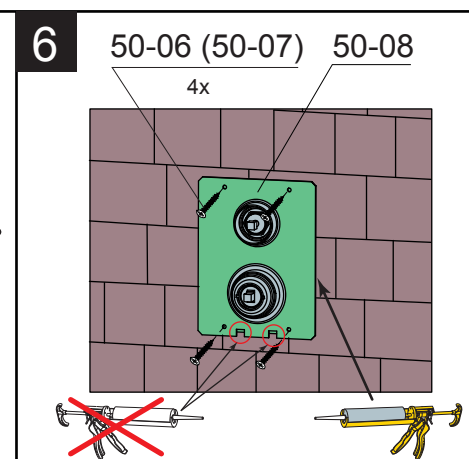

# BOX 50R MONTÁŽNÍ POSTUP (ZEĎ) • MOUNTING PROCEDURE (WALL) • MONTÁŽNY POSTUP (STENA)