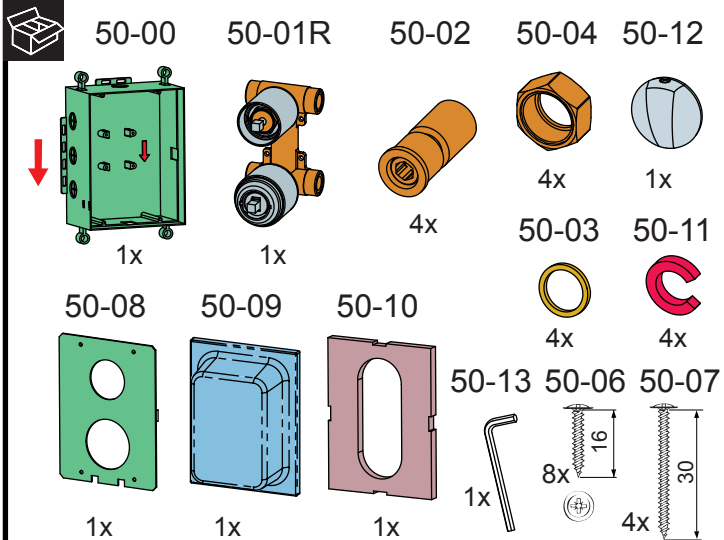

# BOX 50R MONTÁŽNÍ POSTUP (ZEĎ) • MOUNTING PROCEDURE (WALL) • MONTÁŽNY POSTUP (STENA)

## MONTÁŽNÍ POSTUP (SÁDROKARTON) MOUNTING PROCEDURE (PLASTERBOARD) MONTÁŽNY POSTUP (SÁDROKARTON)