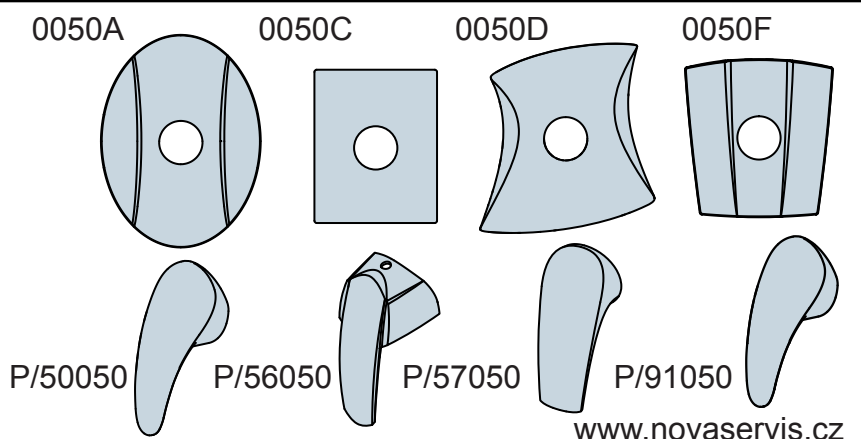

BOX 50

MONTÁŽNÍ POSTUP (ZEĎ) • MOUNTING PROCEDURE (WALL) • MONTÁŽNY POSTUP (STENA)

BOX 50 SDK

MONTÁŽNÍ POSTUP (SÁDROKARTON) MOUNTING PROCEDURE (PLASTERBOARD) MONTÁŽNÝ POSTUP (SÁDROKARTON)