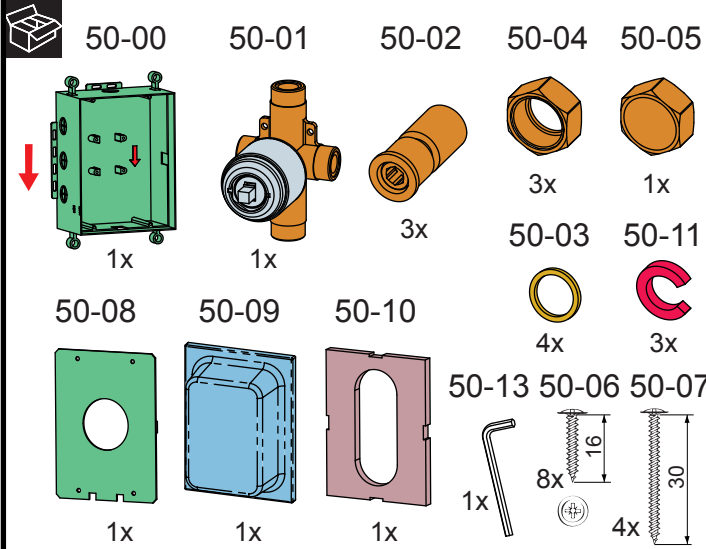

BOX 50

MONTÁŽNÍ POSTUP (ZEĎ) • MOUNTING PROCEDURE (WALL) • MONTÁŽNY POSTUP (STENA)

BOX 50 SDK

MONTÁŽNÍ POSTUP (SÁDROKARTON) MOUNTING PROCEDURE (PLASTERBOARD) MONTÁŽNÝ POSTUP (SÁDROKARTON)