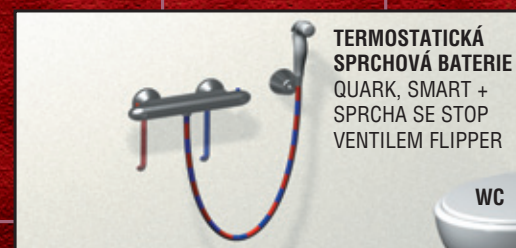

2. Podomítková baterie s přepínačem, sprchový vývod, sprchová souprava, pevná sprcha.

7. Sprchová podomítková baterie, pevná sprcha.

8. Termostatická podomítková baterie Tower Tech, pevná sprcha, přepínací ventil.

3. Podomítková baterie s přepínačem, pevná sprcha, vanový sifon s napouštěním přepadem.

4. Podomítková baterie s přepínačem, sprchový vývod, sprchová souprava, vanový sifon s napouštěním přepadem.

9. Termostatická podomítková baterie, sprchový vývod, sprchová souprava.

10. Sprchová podomítková baterie, stěnový vývod, sprchový komplet.

5. Termostatický podomítkový ventil, stojánková baterie pouze na studenou (míchanou) vodu

6. Termostatická sprchová baterie s funkcí bidetu