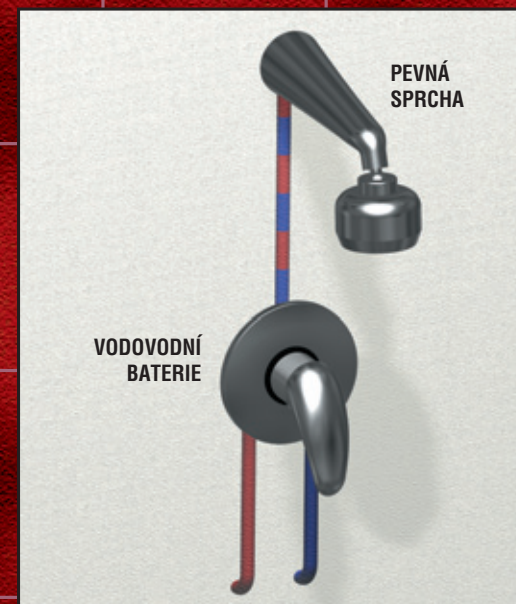

15. Podomítková baterie s přepínačem, vytahovací sprcha s hadicí 1,5 m zabudovaná v okraji vany nebo soklu, rameno.

16. Sprchová souprava SET 050/1, podomítková baterie s přepínačem, vanový uzávěr s napouštěním přepadem.

17. Sprchová souprava SET 050/1, sprchová podomítková baterie.

18. Sprchová souprava SET 060/1, vanová nebo sprchová baterie.

19. Sprchová souprava SET 061/1, sprchová baterie s horním vývodem.

novaservis

2. Podomítková baterie s přepínačem, sprchový vývod, sprchová souprava, pevná sprcha.

7. Sprchová podomítková baterie, pevná sprcha.

8. Termostatická podomítková baterie Tower Tech, pevná sprcha, přepínací ventil.

3. Podomítková baterie s přepínačem, pevná sprcha, vanový sifon s napouštěním přepadem.

4. Podomítková baterie s přepínačem, sprchový vývod, sprchová souprava, vanový sifon s napouštěním přepadem.

9. Termostatická podomítková baterie, sprchový vývod, sprchová souprava.