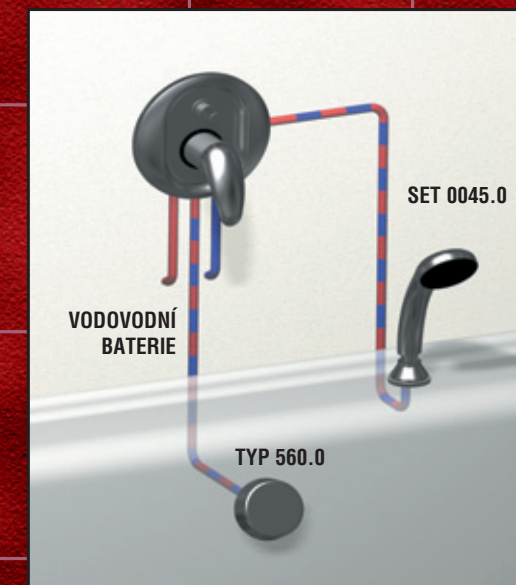

2. Podomítková baterie s přepínačem, sprchový vývod, sprchová souprava, pevná sprcha.

7. Sprchová podomítková baterie, pevná sprcha.

8. Termostatická podomítková baterie Tower Tech, pevná sprcha, přepínací ventil.

3. Podomítková baterie s přepínačem, pevná sprcha, vanový sifon s napouštěním přepadem.

4. Podomítková baterie s přepínačem, sprchový vývod, sprchová souprava, vanový sifon s napouštěním přepadem.

9. Termostatická podomítková baterie, sprchový vývod, sprchová souprava.

10. Sprchová podomítková baterie, stěnový vývod, sprchový komplet.

5. Termostatický podomítkový ventil, stojánková baterie pouze na studenou (míchanou) vodu

6. Termostatická sprchová baterie s funkcí bidetu

11. Podomítková baterie s přepínačem, rameno, stěnový vývod, sprchový komplet.

12. Podomítková baterie s přepínačem, vyťahovací sprcha s hadicí 1,5 m zabudovaná v okraji vany nebo soklu, vanový sifon s napouštěním přepadem.