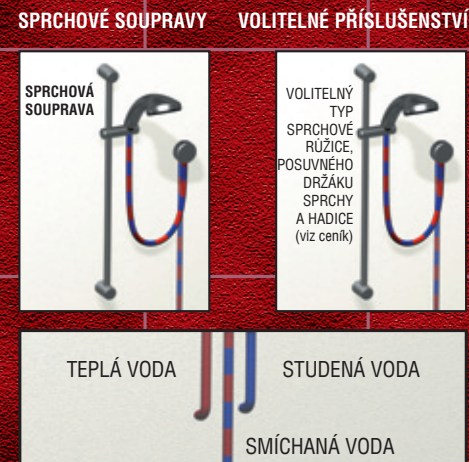

MOŽNOSTI ZAPOJENÍ VODOVODNÍCH BATERIÍ

NOBLESS *Titania* *Metalia*  

13. Stojánková vanová baterie s přepínačem, výtokové ramínko, stěnový vývod, sprchový komplet.

14. Sprchová podomítková baterie, výtokové ramínko s přepínačem, sprchová hadice 1.5 m, kloubový držák, růžice.

15. Podomítková baterie s přepínačem, vytahovací sprcha s hadicí 1,5 m zabudovaná v okraji vany nebo soklu, rameno.

16. Sprchová souprava SET 050/1, podomítková baterie s přepínačem, vanový uzávěr s napouštěním přepadem.

17. Sprchová souprava SET 050/1, sprchová podomítková baterie.

18. Sprchová souprava SET 060/1, vanová nebo sprchová baterie.

19. Sprchová souprava SET 061/1, sprchová baterie s horním vývodem.

novaservis