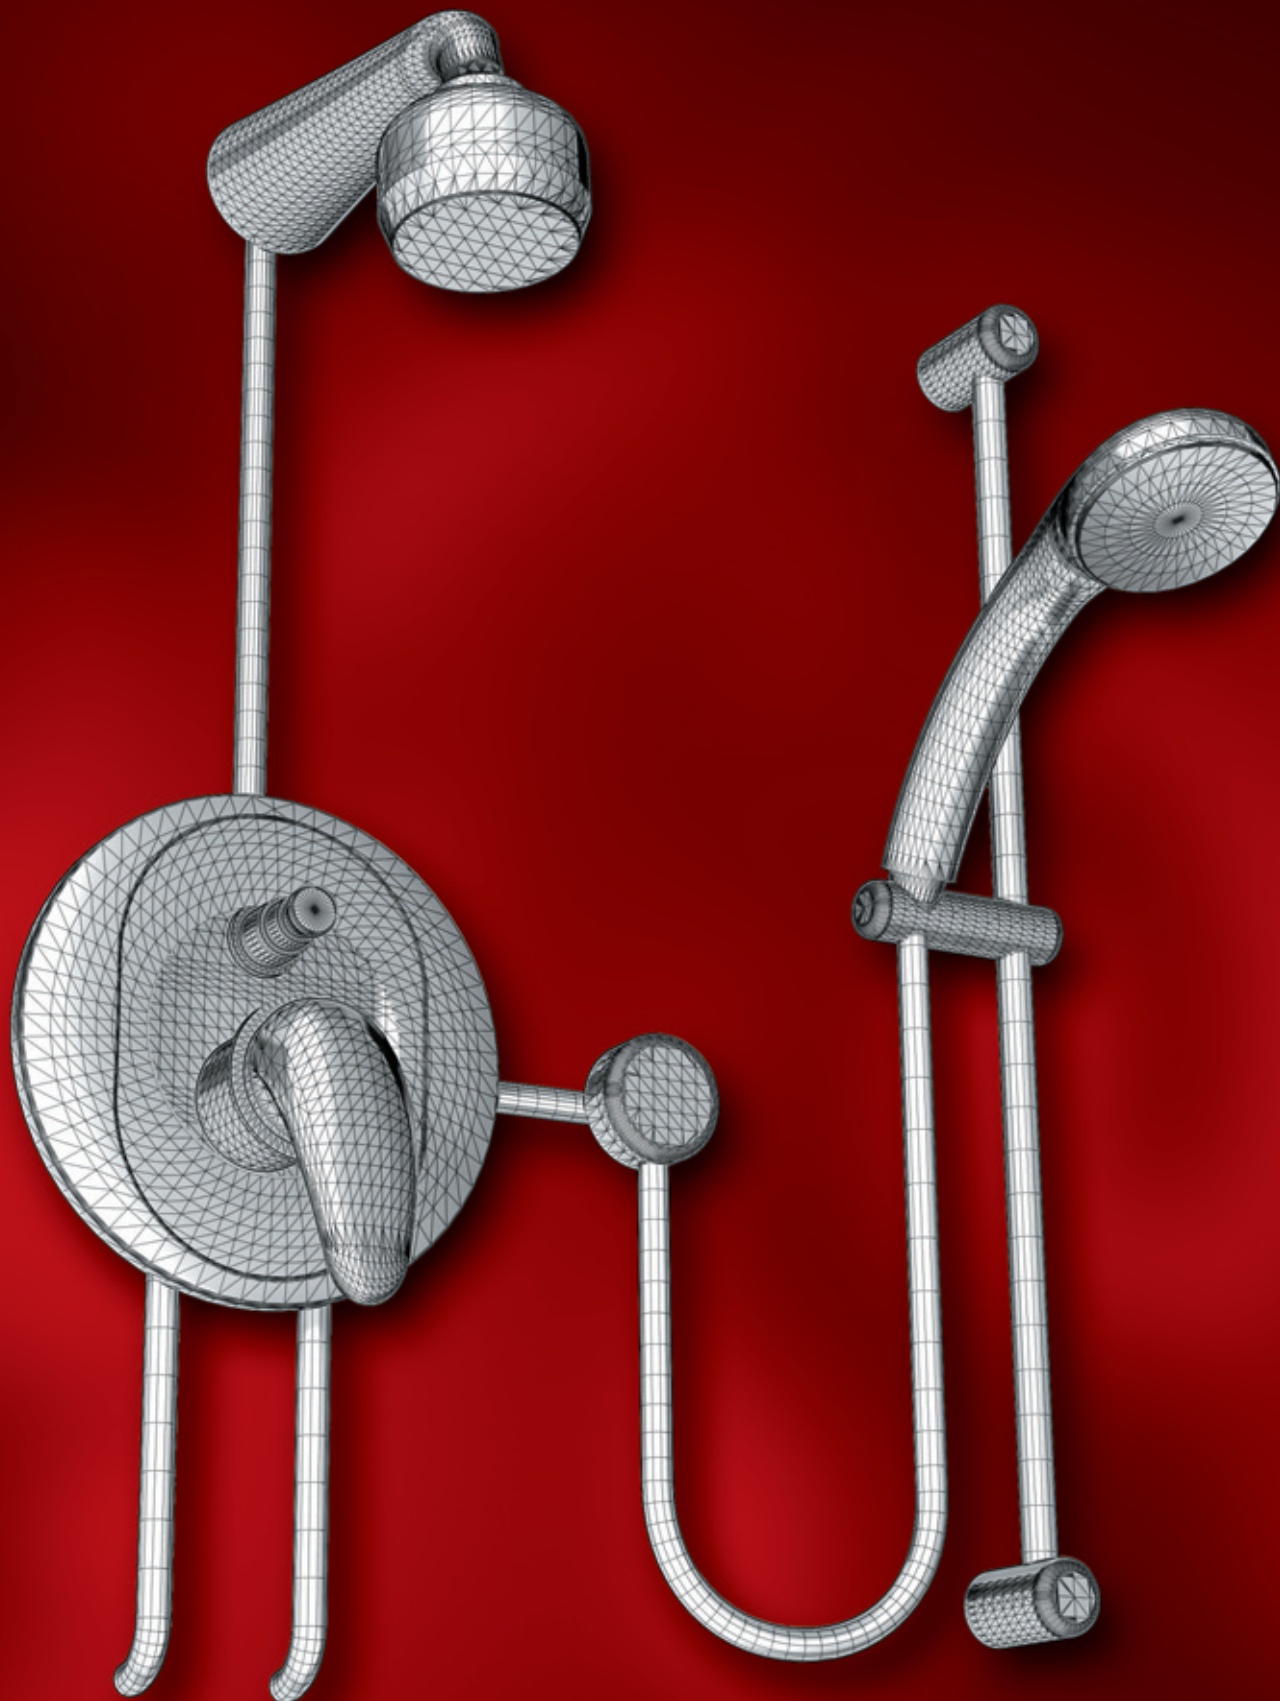

MOŽNOSTI ZAPOJENÍ VODOVODNÍCH BATERIÍ

NOBLESS *Titania* *Metalia*  

13. Stojánková vanová baterie s přepínačem, výtokové ramínko, stěnový vývod, sprchový komplet.

14. Sprchová podomítková baterie, výtokové ramínko s přepínačem, sprchová hadice 1.5 m, kloubový držák, růžice.

15. Podomítková baterie s přepínačem, vytahovací sprcha s hadicí 1,5 m zabudovaná v okraji vany nebo soklu, rameno.

16. Sprchová souprava SET 050/1, podomítková baterie s přepínačem, vanový uzávěr s napouštěním přepadem.

17. Sprchová souprava SET 050/1, sprchová podomítková baterie.

18. Sprchová souprava SET 060/1, vanová nebo sprchová baterie.

19. Sprchová souprava SET 061/1, sprchová baterie s horním vývodem.

novaservis

2. Podomítková baterie s přepínačem, sprchový vývod, sprchová souprava, pevná sprcha.

7. Sprchová podomítková baterie, pevná sprcha.

8. Termostatická podomítková baterie Tower Tech, pevná sprcha, přepínací ventil.