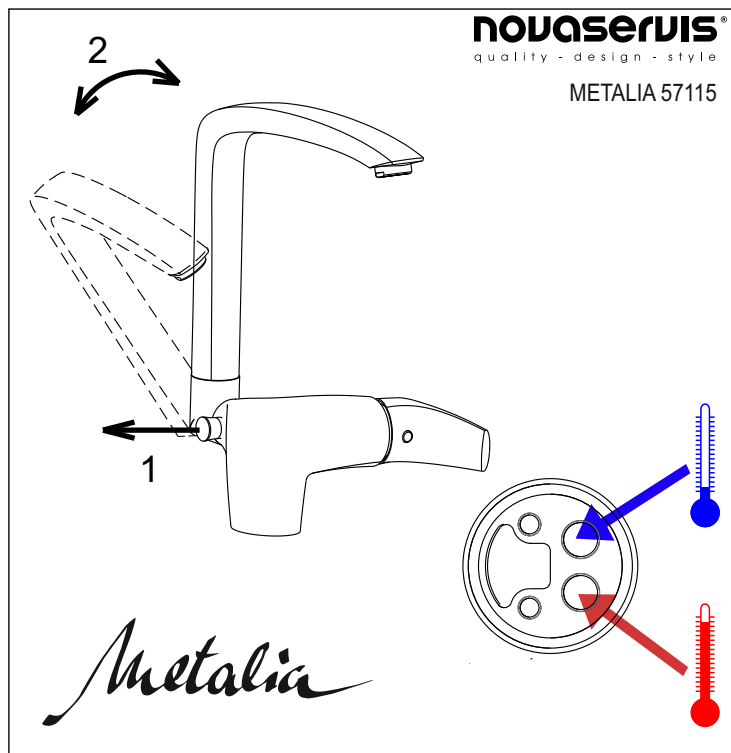

Výrobce, producer: NOVASERVIS, Merhautova 208, Brno, CZ, Grupa FERRO, www.novaservis.cz
Dystrybutor: Ferro S.A. 32-050 Skawina PL, ul Przemysłowa 7, www.ferro.pl
Distributor: NOVASERVIS FERRO GROUP SRL. Str. Calea Turzii Nr. 175 Cluj - Napoca, RO

CZ-Montážní návod stojánkové baterie
SK-Montážny návod stojánkovej batérie
EN-Mounting instruction for mixer
PL-Instrukcja montażu baterii stojącej składanej
RO-Instrucțiuni de instalare pentru bateriacu pipa rabatanta
RU-Инструкция установки смесителя