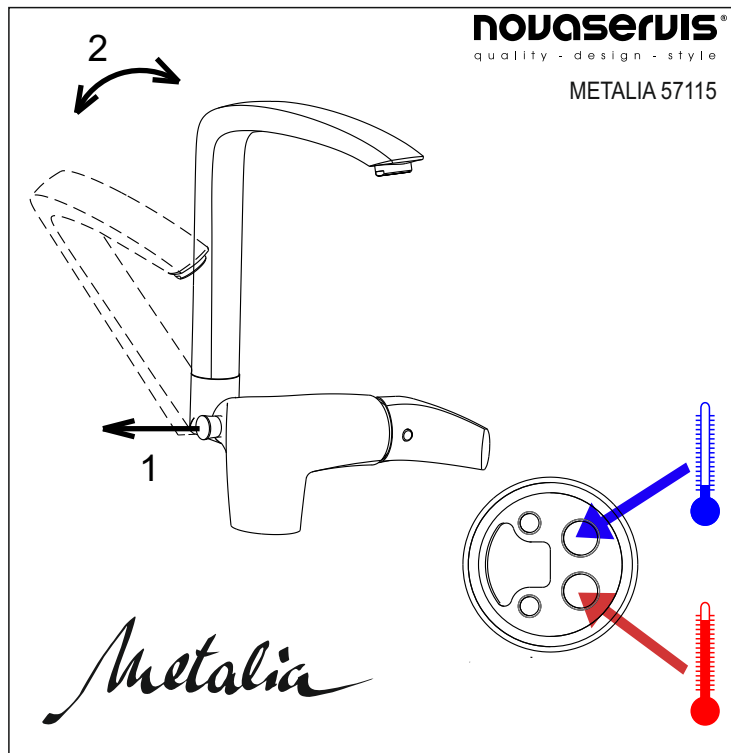

Výrobce, producer: NOVASERVIS, Merhautova 208, Brno, CZ, Grupa FERRO, www.novaservis.cz
Dystrybutor: Ferro S.A. 32-050 Skawina PL, ul Przemysłowa 7, www.ferro.pl
Distributor: NOVASERVIS FERRO GROUP SRL. Str. Calea Turzii Nr. 175 Cluj - Napoca, RO