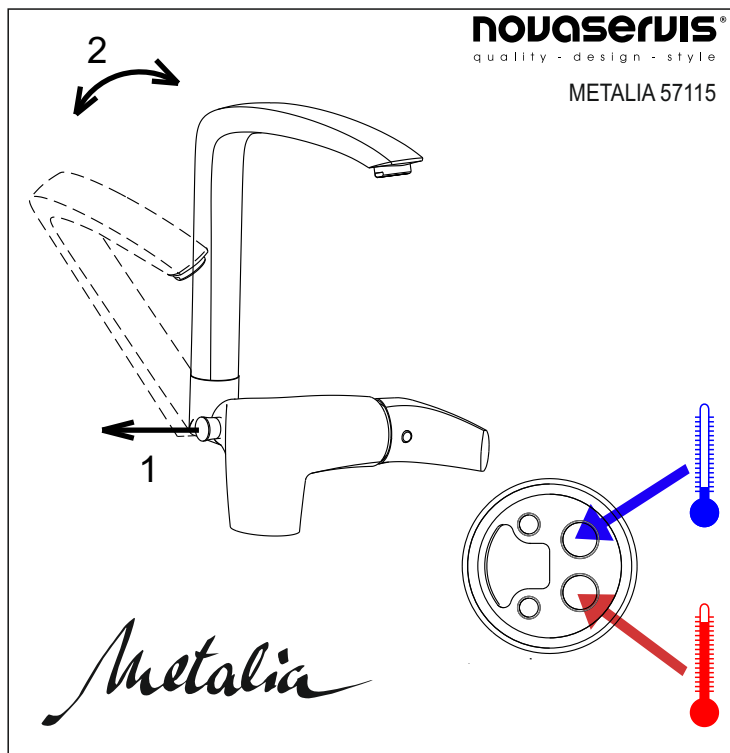

CZ-Montážní návod stojánkové baterie
SK-Montážny návod stojánkovej batérie
EN-Mounting instruction for mixer
PL-Instrukcja montażu baterii stojącej składanej
RO-Instrucțiuni de instalare pentru bateriacu pipa rabatanta
RU-Инструкция установки смесителя