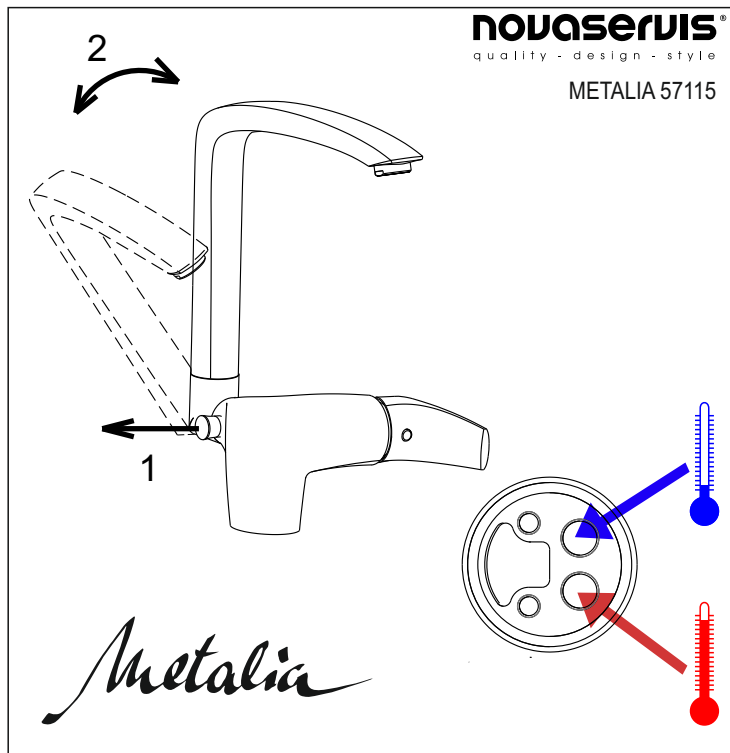

Výrobce, producer: NOVASERVIS, Merhautova 208, Brno, CZ, Grupa FERRO, www.novaservis.cz
Dystrybutor: Ferro S.A. 32-050 Skawina PL, ul Przemysłowa 7, www.ferro.pl
Distributor: NOVASERVIS FERRO GROUP SRL. Str. Calea Turzii Nr. 175 Cluj - Napoca, RO

CZ-Montážní návod stojánkové baterie
SK-Montážny návod stojánkovej batérie
EN-Mounting instruction for mixer
PL-Instrukcja montażu baterii stojącej składanej
RO-Instrucțiuni de instalare pentru bateriacu pipa rabatanta
RU-Инструкция установки смесителя