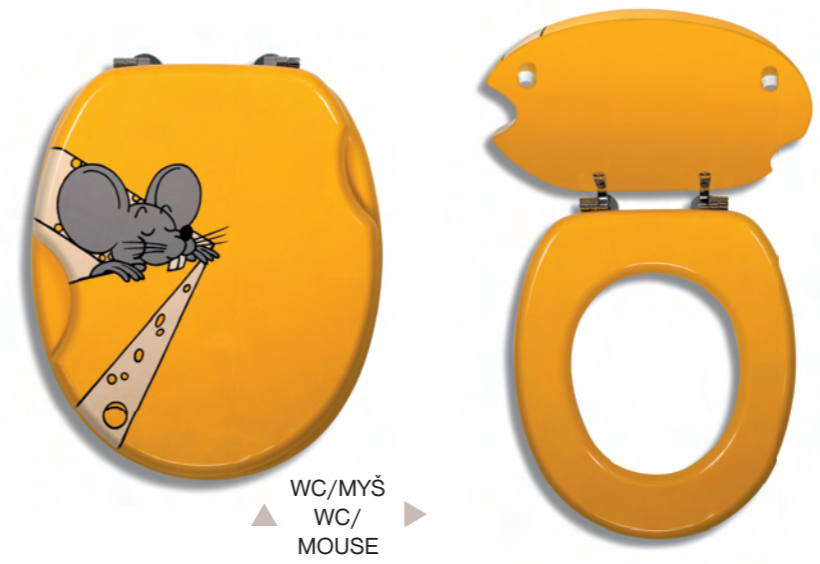

WC/MYŠ
WC/
MOUSE