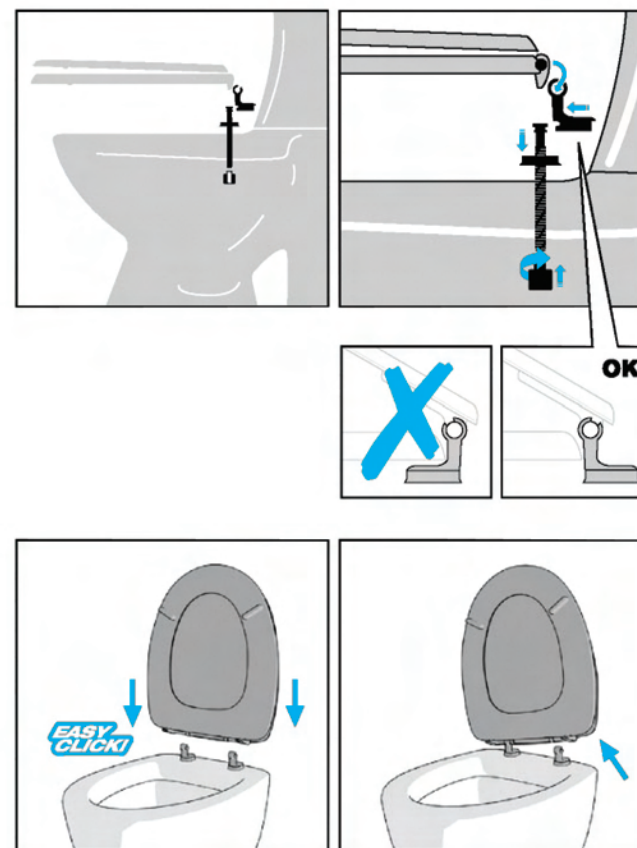

## MONTÁŽNÍ NÁVOD MOUNTING INSTRUCTIONS

- Sedátko je použitelné na většinu typů záchodových mís
- Panty jsou odolné a nastavitelné
- Jednoduchá montáž i bez nářadí
- Ergonomický design
- Hladká neporézní plocha
- Lehce odnímatelné pro snadnější čištění
- Hygienická údržba

- Fits most WC's
- Adjustable hinges
- Easy to mount, without tools
- Ergonomic design
- Glossy non porous surface
- Quick release for easy cleaning
- Hygienic service