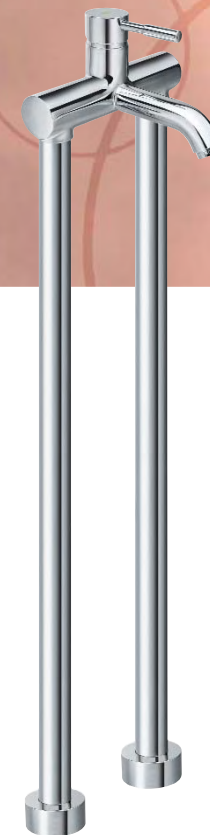

**12300**  
 • MONOCOMANDO BORDO LAVABO 2 FORI  
 • WASH BASIN 2 HOLES

# TOWER TECH

VASCA  
BATH TUB

**12019**

- MONOCOMANDO ESTERNO VASCA SENZA GANCIO A MURO
- SINGLE LEVER EXTERNAL BATH MIXER WITHOUT WALL HOOK

**12029**

- VASCA ESTERNO SU COLONNE CON DOCCIA
- BATH MIXER FLOOR MOUNTED WITH SHOWER SET

**12027**

- VASCA ESTERNO SU COLONNE SENZA DOCCIA
- BATH FILLER FLOOR MOUNTED

**12020**

- MONOCOMANDO ESTERNO VASCA CON DOCCIA DUPLEX
- SINGLE LEVER EXTERNAL BATH MIXER WITH DUPLEX SHOWER

**12025**

- MONOCOMANDO BORDO VASCA ESTERNO SENZA DOCCIA DUPLEX
- EXTERNAL BATH FILLER DECK MOUNTED

# TOWER TECH

VASCA  
BATH TUB

DOCCIA  
SHOWER

**12045**

- MONOCOMANDO BORDO VASCA 3 FORI
- SINGLE-LEVER MIXER FOR BATHTUB EDGE

**12045 EX**

- MONOCOMANDO BORDO VASCA 3 FORI CON BOCCA GRANDE
- SINGLE-LEVER MIXER FOR BATHTUB EDGE WITH EXTENDED SPOUT