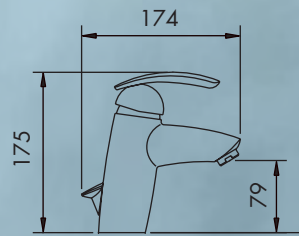

STARLIGHT

LAVABO - BIDET
WASH BASIN - BIDET

10501
• LAVABO "MAGNUM" CON SCARICO. FLEX INOX
• LAVATORY MIXING FAUCET "MAGNUM"
POP-UP WASTE. FLEX INOX

10001
• LAVABO CON SCARICO. FLEX INOX
• LAVATORY MIXING FAUCET
POP-UP WASTE. FLEX INOX