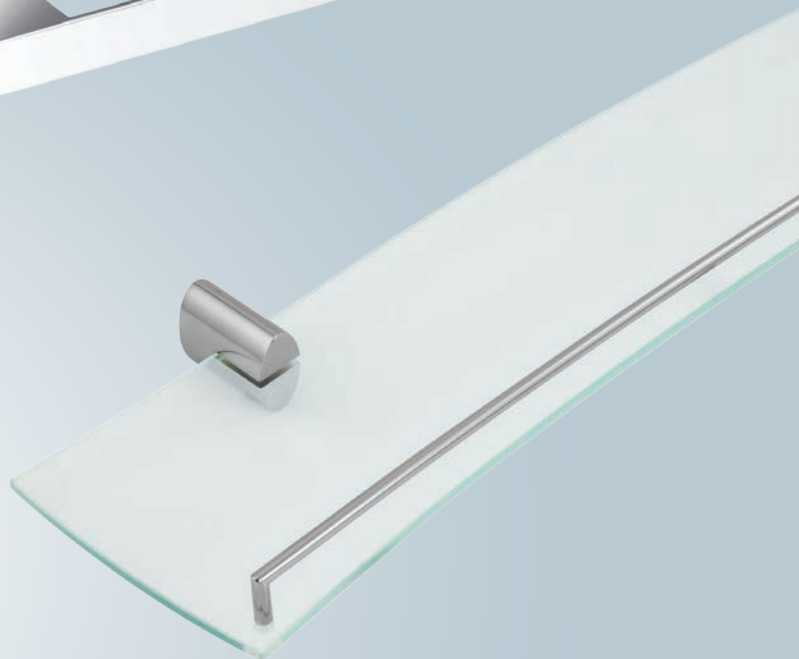

KATALOG OUTLET

Platí od 12. 11. 2020

outlet.novaservis.sk

novaservis
FERRO GROUP