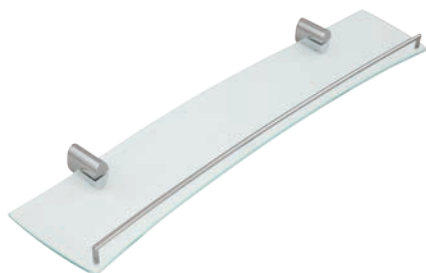

0053,0

Polička  
se zábradlím  
METALIA 10  
chrom

TYP	bez DPH (€)	s DPH (€)
0053,0	33,28	39,94

OUTLETOVÁ CENA:

**21,66**

0072,0

Zásobník  
na kosmetické  
tampony sklo  
METALIA 10  
chrom

TYP	bez DPH (€)	s DPH (€)
0072,0	23,12	27,74