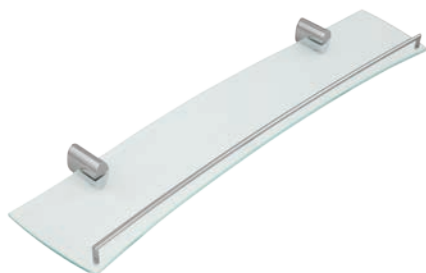

Polička
se zábradlím
METALIA 10
chrom

TYP	bez DPH (Kč)	s DPH (Kč)
0053,0	826,00	999,00

OUTLETOVÁ CENA:

536,00

0072,0

Zásobník
na kosmetické
tampony sklo
METALIA 10
chrom

TYP	bez DPH (Kč)	s DPH (Kč)
0072,0	578,00	699,00