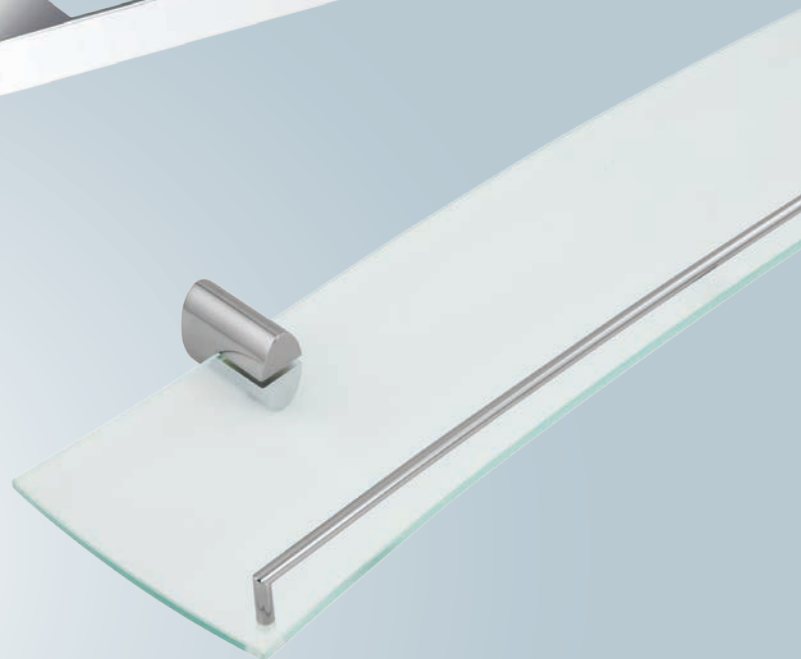

KATALOG OUTLET

Platí od 12. 11. 2020

outlet.novaservis.cz

novaservis
FERRO GROUP