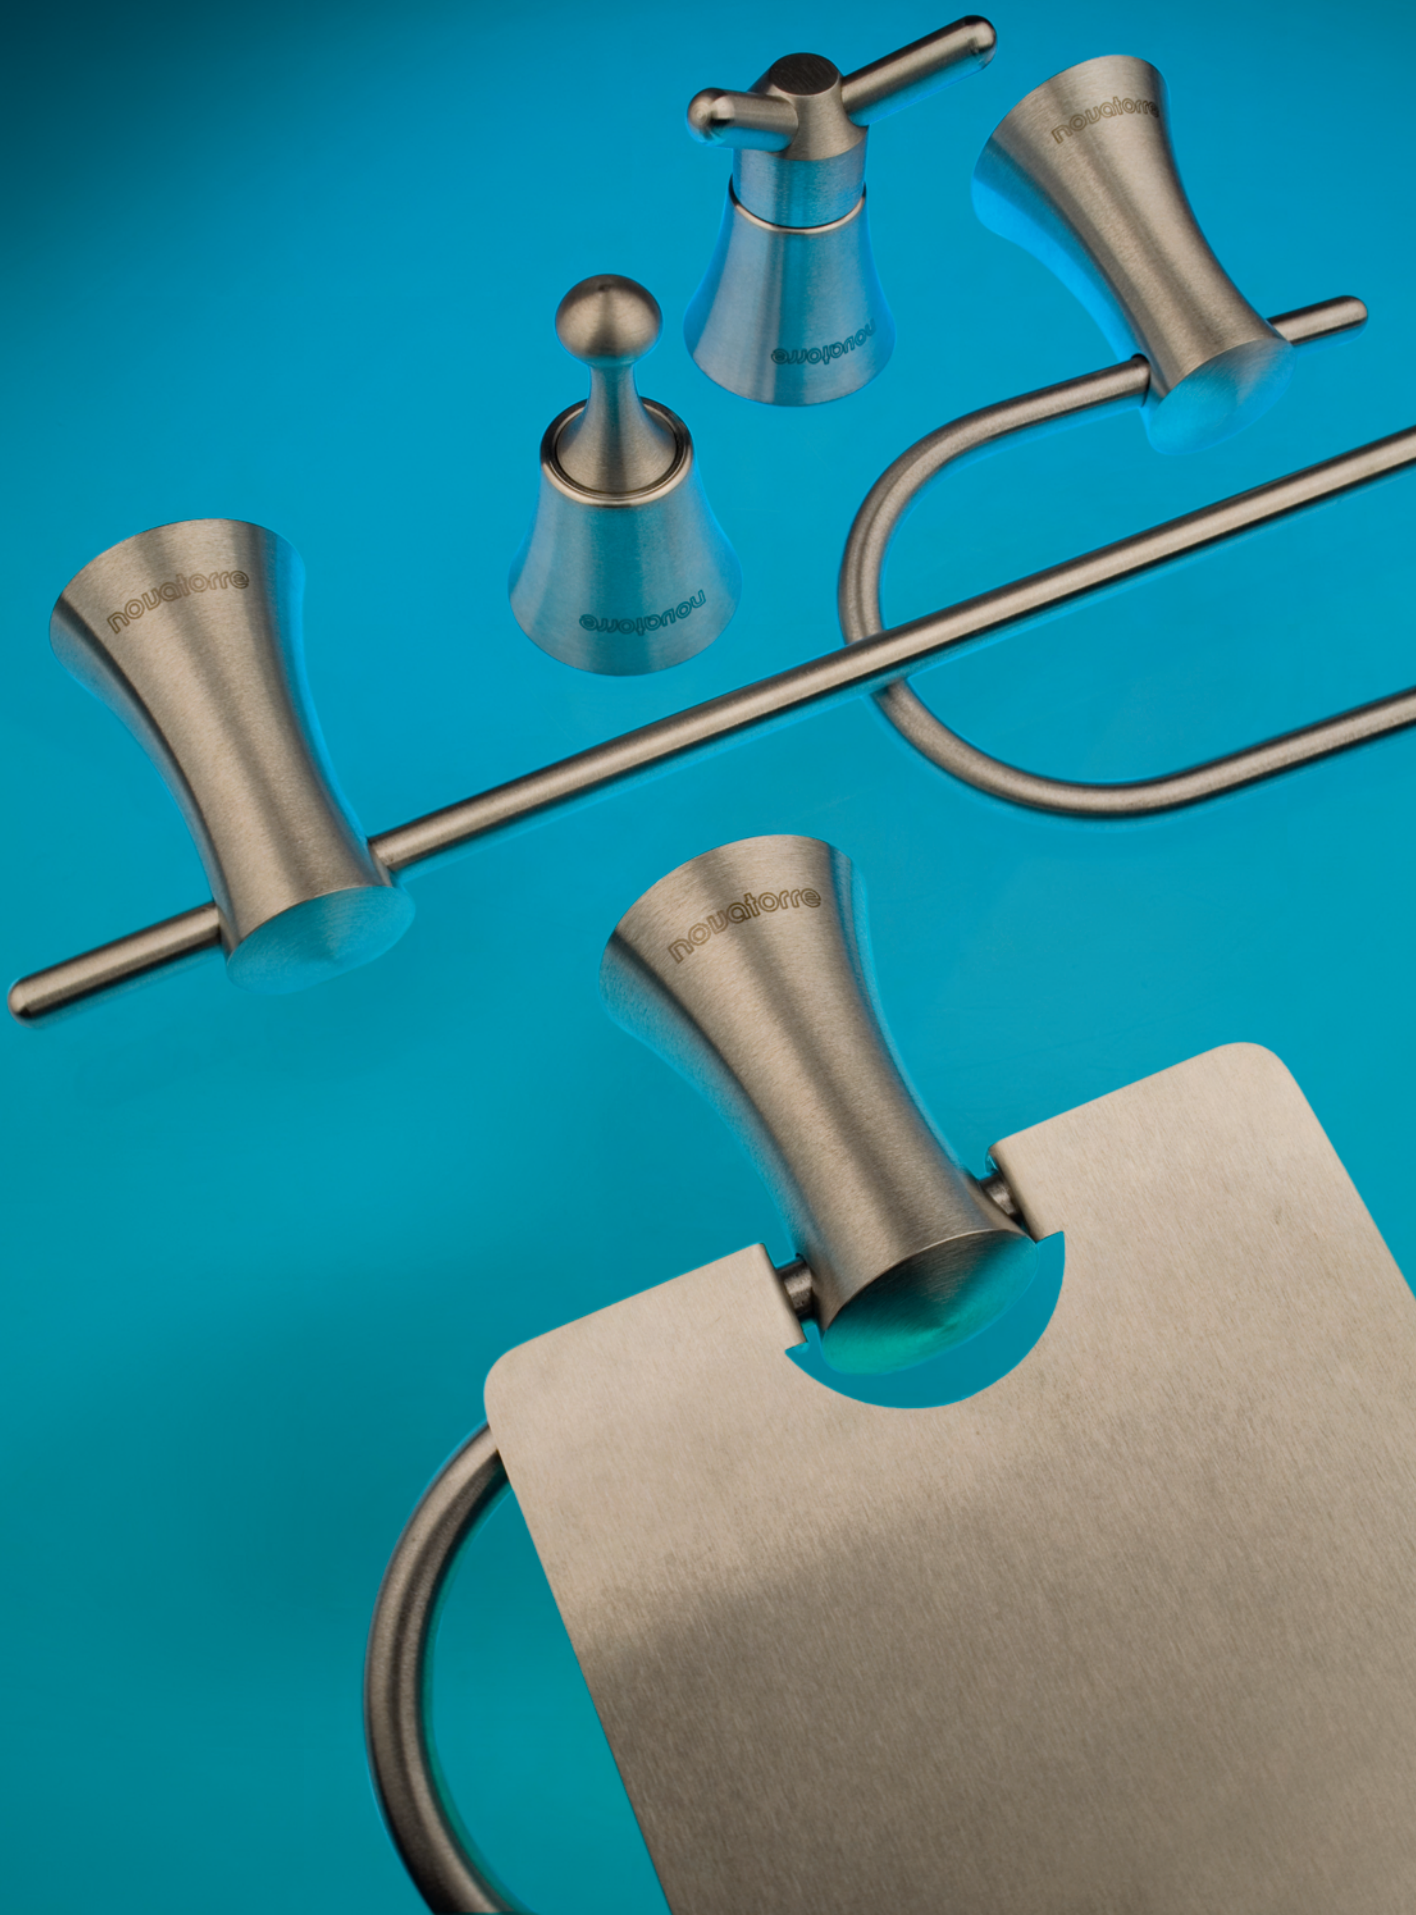

novatorre VII.

VYROBENO Z KARTÁČOVANÉ NEREZI
MADE OF BRUSHED STAINLESS STEEL
HERGESTELLT AUS GEBÜRSTETEM NIROSTA
ИЗГОТОВЛЕНО ИЗ КРАЦОВАННОЙ
НЕРЖАВЕЮЩЕЙ СТАЛИ

novatorre VII.

6726 **Držák ručníků 350**
(434 x 39 x 62 mm)
Towel rail 350
Handtuchhalter 350
Вешалка
для полотенец 350

6728 **Držák ručníků 550**
(634 x 39 x 62 mm)
Towel rail 550
Handtuchhalter 550
Вешалка
для полотенец 550

6701 **Kruhový držák**
(234 x 250 x 62 mm)
Circular holder
Ringförmiger Halter
Круглая вешалка

6729 **Trojramenný držák**
(464 x 39 x 157 mm)
Three-arm towel rail
Dreiarmliger Handtuchhalter
Вешалка для полотенец
с тремя плечиками

6731 **Závěs toaletního papíru**
(164 x 97 x 62 mm)
Toilet roll holder
Toilettenpapierhalter
Держатель для туалетной
бумаги

6738 **Závěs toaletního papíru s krytem**
(146 x 128 x 62 mm)
Toilet roll holder
Toilettenpapierhalter
Держатель для туалетной
бумаги

6755 **Dávkovač mýdla - sklo**
(60 x 189 x 103 mm)
Soap dispenser - glass
Seifenspender - Glas
Дозатор мыла - стекло

6736 **Mýdlenka - sklo**
(120 x 50 x 112 mm)
Soap dish - glass
Seifenschale - Glas
Стеклянная мыльница