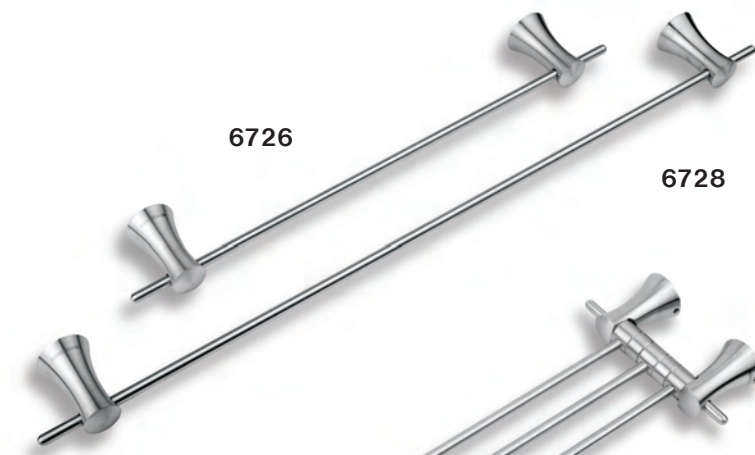

novatorre VII.

VYROBENO Z KARTÁČOVANÉ NEREZI
MADE OF BRUSHED STAINLESS STEEL
HERGESTELLT AUS GEBÜRSTETEM NIROSTA
ИЗГОТОВЛЕНО ИЗ КРАЦОВАННОЙ
НЕРЖАВЕЮЩЕЙ СТАЛИ

novatorre VII.

6726 **Držák ručníků 350**
(434 x 39 x 62 mm)
Towel rail 350
Handtuchhalter 350
Вешалка
для полотенец 350

6728 **Držák ručníků 550**
(634 x 39 x 62 mm)
Towel rail 550
Handtuchhalter 550
Вешалка
для полотенец 550

6701 **Kruhový držák**
(234 x 250 x 62 mm)
Circular holder
Ringförmiger Halter
Круглая вешалка

6729 **Trojramenný držák**
(464 x 39 x 157 mm)
Three-arm towel rail
Dreiarmliger Handtuchhalter
Вешалка для полотенец
с тремя плечиками

6755 **Dávkovač mýdla - sklo**
(60 x 189 x 103 mm)
Soap dispenser - glass
Seifenspender - Glas
Дозатор мыла - стекло

6736 **Mýdlenka - sklo**
(120 x 50 x 112 mm)
Soap dish - glass
Seifenschale - Glas
Стеклянная мыльница

6733 **WC štětka - sklo**
(108 x 350 x 145 mm)
Toilet brush - glass
Toilettenbürste - Glas
Туалетная щётка -
стекло