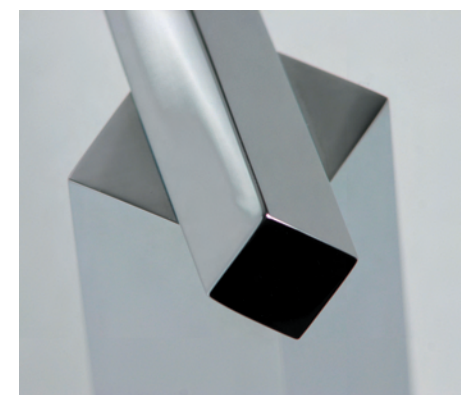

- MOSAZNÉ KOUPELNOVÉ DOPLŇKY
- BRASS BATHROOM ACCESSORIES
- BADEZIMMERZUBEHÖR
- AUS MESSING
- ЛАТУННЫЕ АКЦЕССУАРЫ
- ДЛЯ ВАННЫХ КОМНАТ