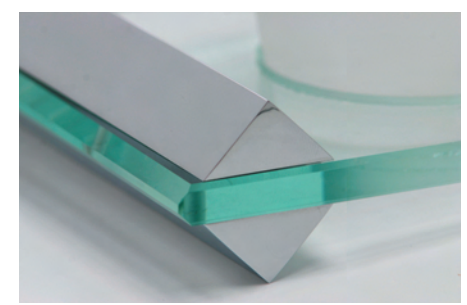

- MOSAZNÉ KOUPELNOVÉ DOPLŇKY
- BRASS BATHROOM ACCESSORIES
- BADEZIMMERZUBEHÖR
- AUS MESSING
- ЛАТУННЫЕ АКЦЕССУАРЫ
- ДЛЯ ВАННЫХ КОМНАТ