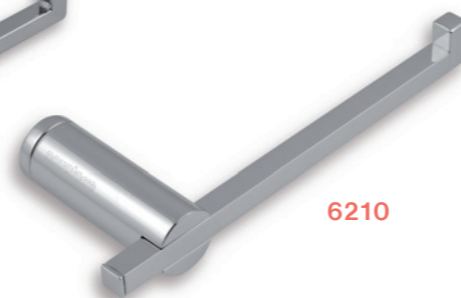

novatorre 2

KOUPELNOVÉ DOPLŇKY
BATHROOM ACCESSORIES
BADEZIMMERZUBEHÖR
АКСЕССУАРЫ ДЛЯ ВАННЫХ
КОМНАТ

**NALEP NEBO VRTEJ!
STICK ON OR DRILL!**