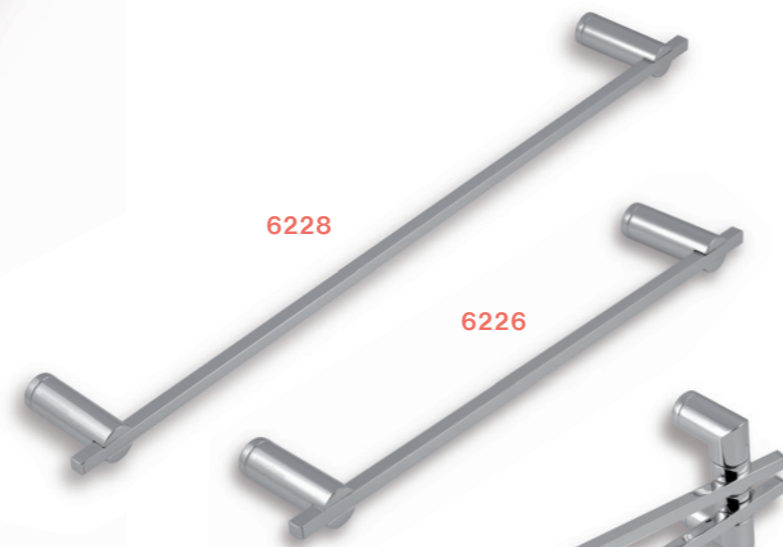

novatorre 2

KOUPELNOVÉ DOPLŇKY
BATHROOM ACCESSORIES
BADEZIMMERZUBEHÖR
АКСЕССУАРЫ ДЛЯ ВАННЫХ
КОМНАТ

**NALEP NEBO VRTEJ!
STICK ON OR DRILL!**