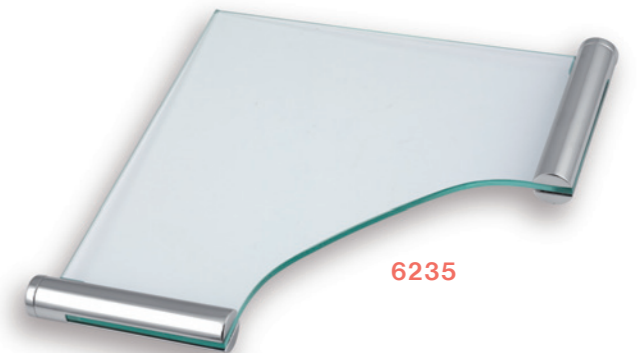

novatorre 2

KOUPELNOVÉ DOPLŇKY
BATHROOM ACCESSORIES
BADEZIMMERZUBEHÖR
АКСЕССУАРЫ ДЛЯ ВАННЫХ
КОМНАТ

**NALEP NEBO VRTEJ!
STICK ON OR DRILL!**