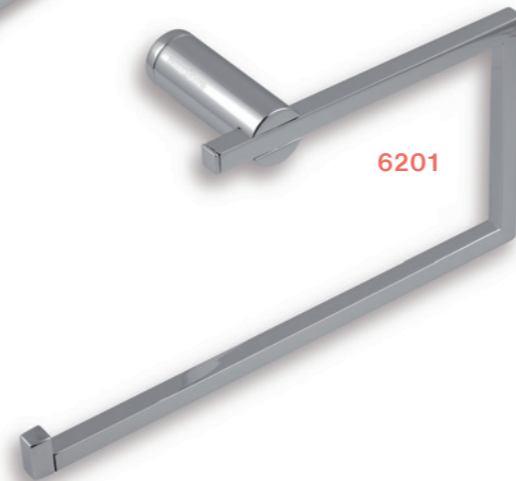

novatorre 2

KOUPELNOVÉ DOPLŇKY
BATHROOM ACCESSORIES
BADEZIMMERZUBEHÖR
АКСЕССУАРЫ ДЛЯ ВАННЫХ
КОМНАТ

**NALEP NEBO VRTEJ!
STICK ON OR DRILL!**