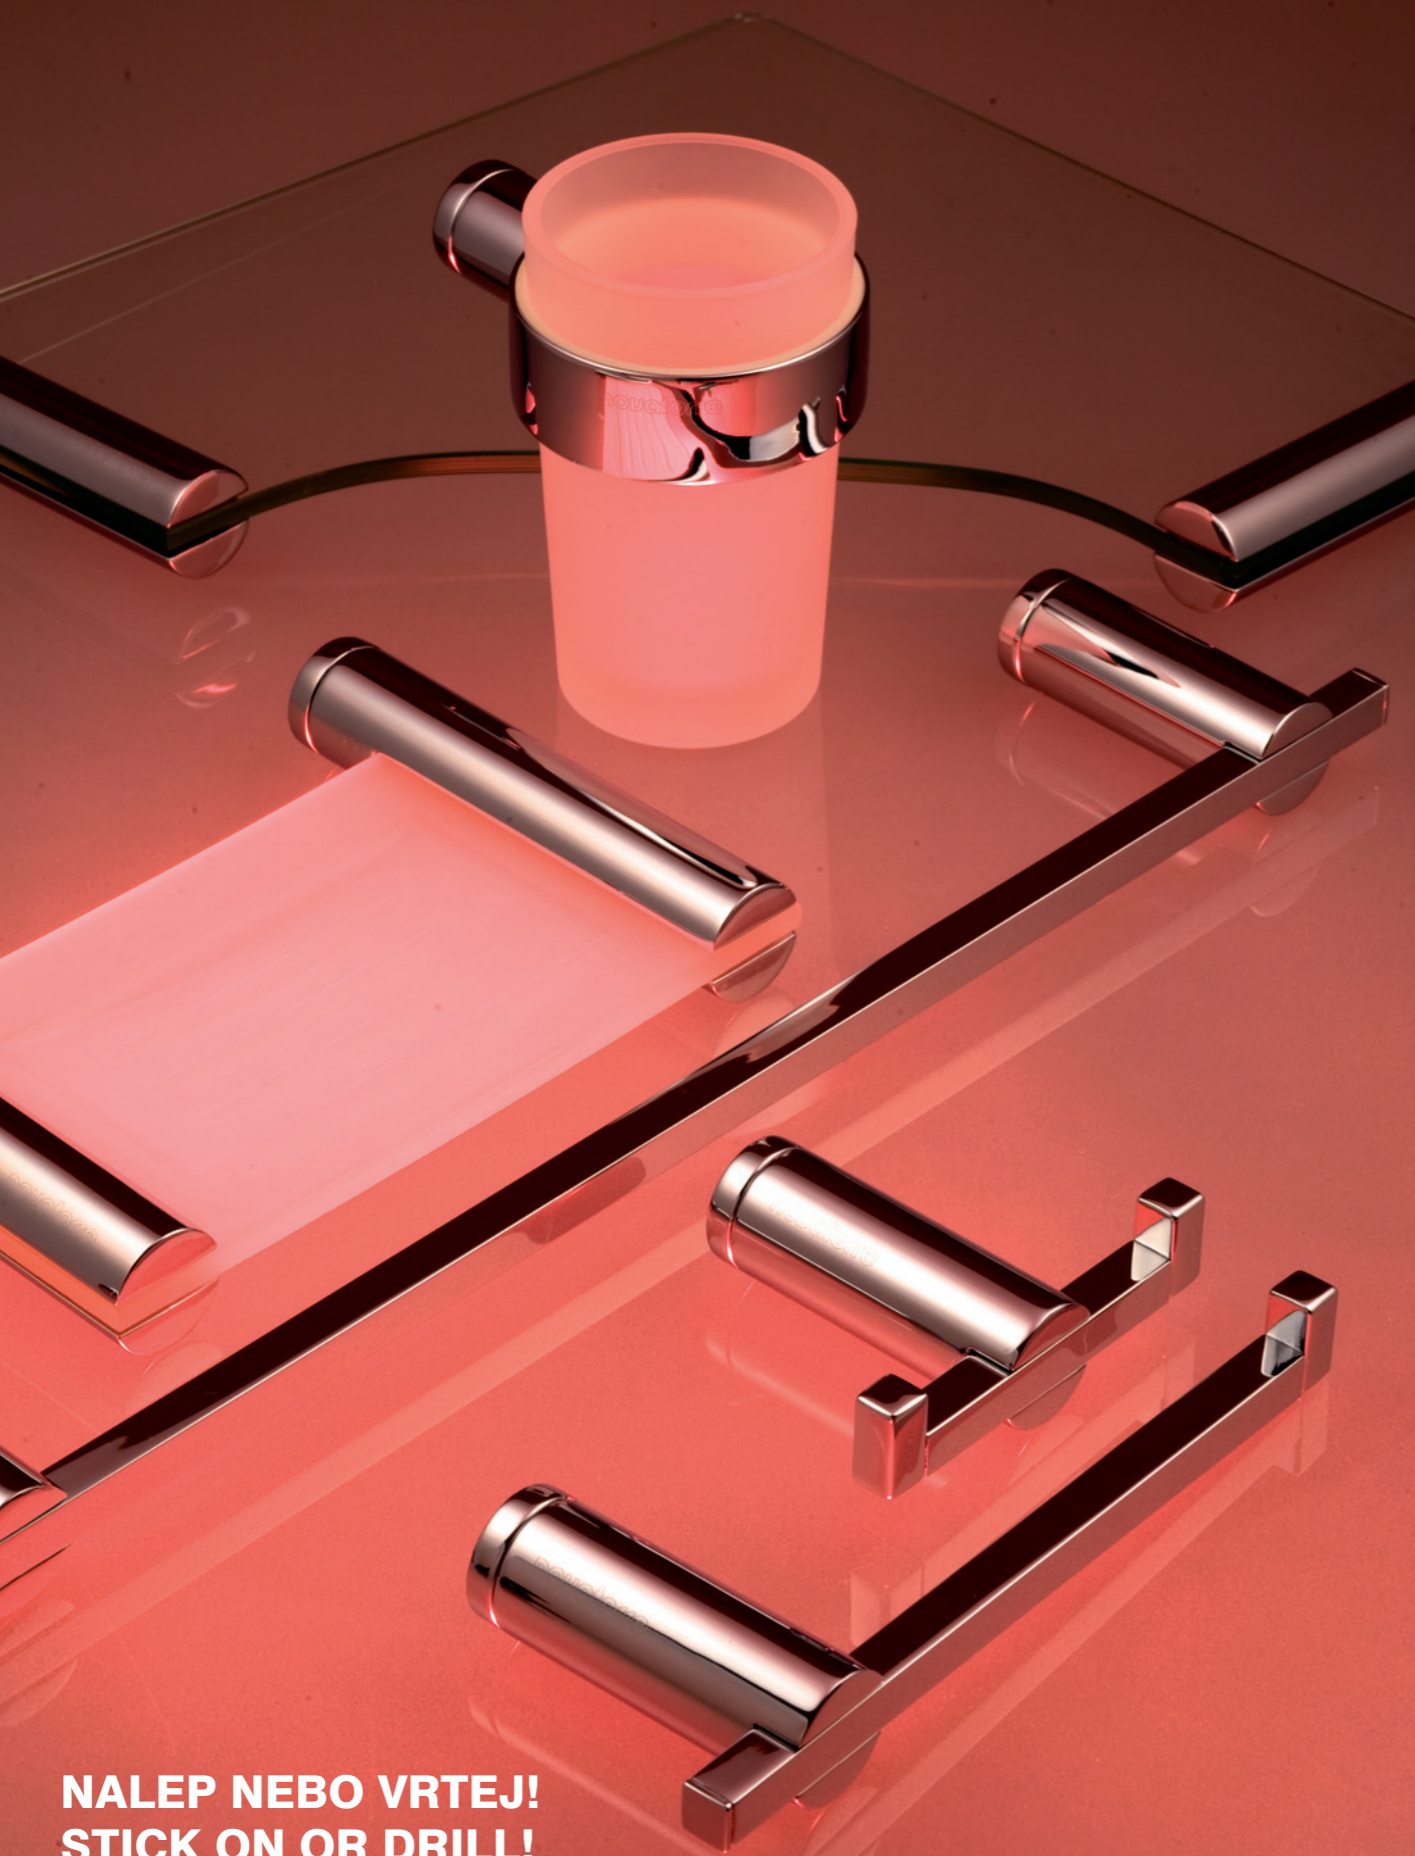

novatorre 2

**NALEP NEBO VRTEJ!
STICK ON OR DRILL!**

	6229	Dvojramenný držák ručníků (462 x 110 x 54 mm) Double-arm towel rail Zweiarmiger Handtuchhalter Вешалка для полотенец с двумя плечиками		6210	Držák toaletního papíru (175 x 26 x 73 mm) Toilet roll holder Toilettenpapierhalter Держатель для туалетной бумаги
	6228	Držák ručníků (605 x 26 x 73 mm) Towel rail Handtuchhalter Вешалка для полотенец		6206	Držák kartáčků - sklo (75 x 115 x 105 mm) Toothbrush holder - glass Zahnbürstenhalter - Glas Стаканчик для зубных щёток - стекло
	6226	Držák ručníků (405 x 26 x 73 mm) Towel rail Handtuchhalter Вешалка для полотенец		6255	Dávkovač mýdla - sklo (75 x 173 x 108 mm) Soap dispenser - glass Seifenspender - Glas Дозатор мыла - стекло
	6201	Závěs ručníku (250 x 125 x 73 mm) Towel hanger Handtuchhalter Вешалка для полотенец		6236	Mýdlenka - sklo (180 x 26 x 126 mm) Soap dish - glass Seifenschale - Glas Стеклянная мыльница
	6231	Závěs toaletního papíru (133 x 90 x 73 mm) Toilet roll holder Toilettenpapierhalter Держатель для туалетной бумаги		6233	WC štětka - sklo (100 x 350 x 125 mm) Toilet brush - glass Toilettenbürste - Glas Туалетная щётка - стекло
	6238	Závěs toaletního papíru (133 x 125 x 73 mm) Toilet roll holder Toilettenpapierhalter Держатель для туалетной бумаги		6235	Polička rohová (280 x 26 x 280 mm) Corner Shelf Eckablage Угловая полочка
	6256	Dvojháček (90 x 28 x 73 mm) Double hook Doppelhaken Двойной крючок		6240	Polička (600 x 26 x 126 mm) Shelf Ablage Полочка
	6230	Háček (22 x 22 x 45 mm) Hook Haken Крючок			

Advantages of the series NOVATORRE 2

- 1) Long-lasting reliable sticking without any surface damage
 - easy and fast removal of the sticking parts only by the aid of hot air
 - suitable surfaces: tiling, ceramics, metal, marble etc.
 - boundless possibility of montage changes
- 2) Classical way of fixation by drilling
- 3) Original modern design and construction
- 4) Guarantee 15 years