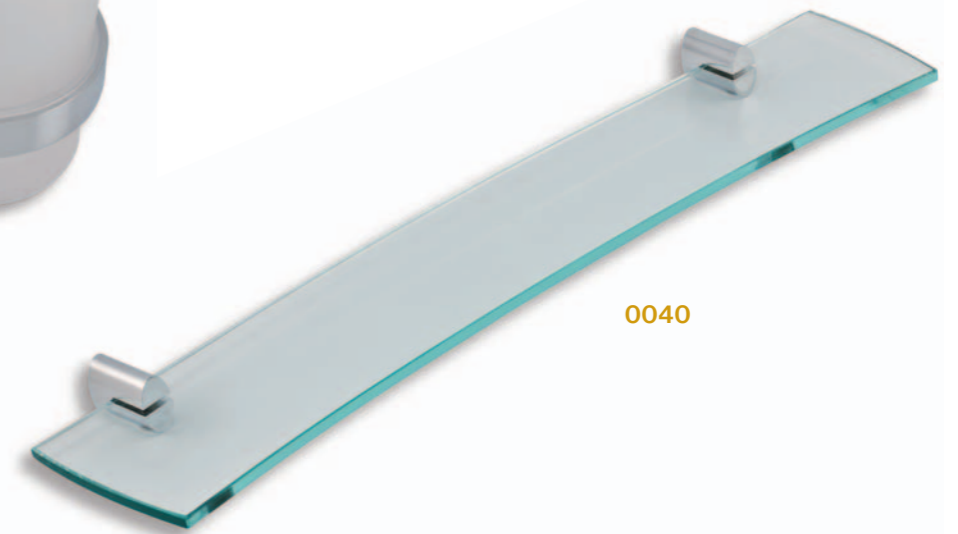

# novatorre 10

KOUPELNOVÉ DOPLŇKY  
BATHROOM ACCESSORIES  
BADEZIMMERZUBEHÖR  
АКСЕССУАРЫ ДЛЯ ВАННЫХ  
КОМНАТ

# novatorre 10

0025

**Dvojitý držák ručníků  
(575 x 40 x 120 mm)**  
Double towel rail  
Doppelter Handtuchhalter  
Двойная вешалка  
для полотенец

0038

**Držák toaletního papíru  
s krytem (145 x 155 x 60 mm)**  
Toilet roll holder  
Toilettenpapierhalter  
Держатель для туалетной  
бумаги

0028

**Držák ručníků  
(580 x 40 x 75 mm)**  
Towel rail  
Handtuchhalter  
Вешалка  
для полотенец

0006

**Držák kartáčků - sklo  
(70 x 115 x 122 mm)**  
Toothbrush holder - glass  
Zahnbürstenhalter - Glas  
Стаканчик для зубных  
щёток - стекло

0031

**Závěs toaletního papíru  
(145 x 100 x 60 mm)**  
Toilet roll holder  
Toilettenpapierhalter  
Держатель для туалетной  
бумаги

0036

**Mýdlenka - sklo  
(143 x 55 x 132 mm)**  
Soap dish - glass  
Seifenschale - Glas  
Стеклянная мыльница