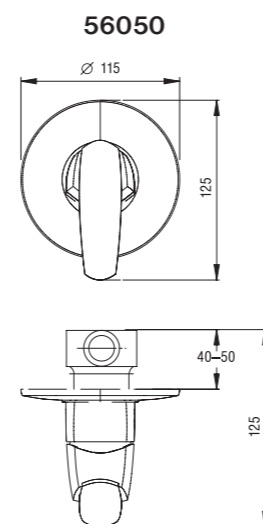

56081
TELESKOP

56050/R

56050

VODOVODNÍ BATERIE • MIXERS

Metalia 40

rozteč - range: 150 mm