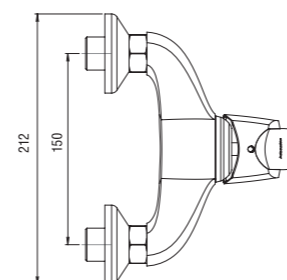

56081
TELESKOP

56050/R

56050

VODOVODNÍ BATERIE • MIXERS

Metalia 40

rozteč - range: 150 mm