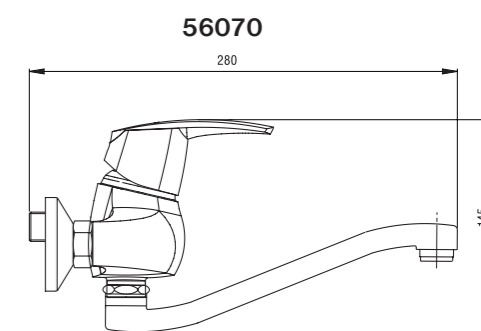

56081
TELESKOP

56050/R

56050

VODOVODNÍ BATERIE • MIXERS

Metalia 40

rozteč - range: 150 mm