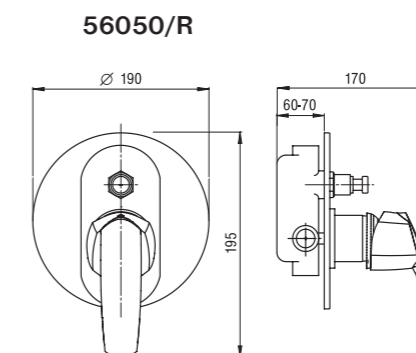

56081
TELESKOP

56050/R

56050

VODOVODNÍ BATERIE • MIXERS

Metalia 40

rozteč - range: 150 mm