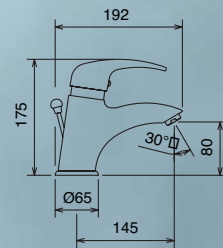

MAXIMA

LAVABO - VASCA - DOCCIA
WASH BASIN - BATH TUB - SHOWER

7001
• LAVABO CON SCARICO. FLEX INOX
• LAVATORY MIXING FAUCET,
POP-UP WASTE. FLEX INOX

7020
• MONOCOMANDO ESTERNO VASCA
CON DOCCIA DUPLEX
• SINGLE LEVER EXTERNAL BATH MIXER
WITH DUPLEX SHOWER

7020/S
• MONOCOMANDO
ESTERNO VASCA
• SINGLE LEVER
EXTERNAL BATH MIXER

7011
• BIDET CON SCARICO.
FLEX INOX
• BIDET MIXING FAUCET,
POP-UP WASTE. FLEX INOX

7045
• MONOCOMANDO BORDO VASCA 3 FORI
• SINGLE-LEVER MIXER FOR BATHTUB EDGE 3 HOLES