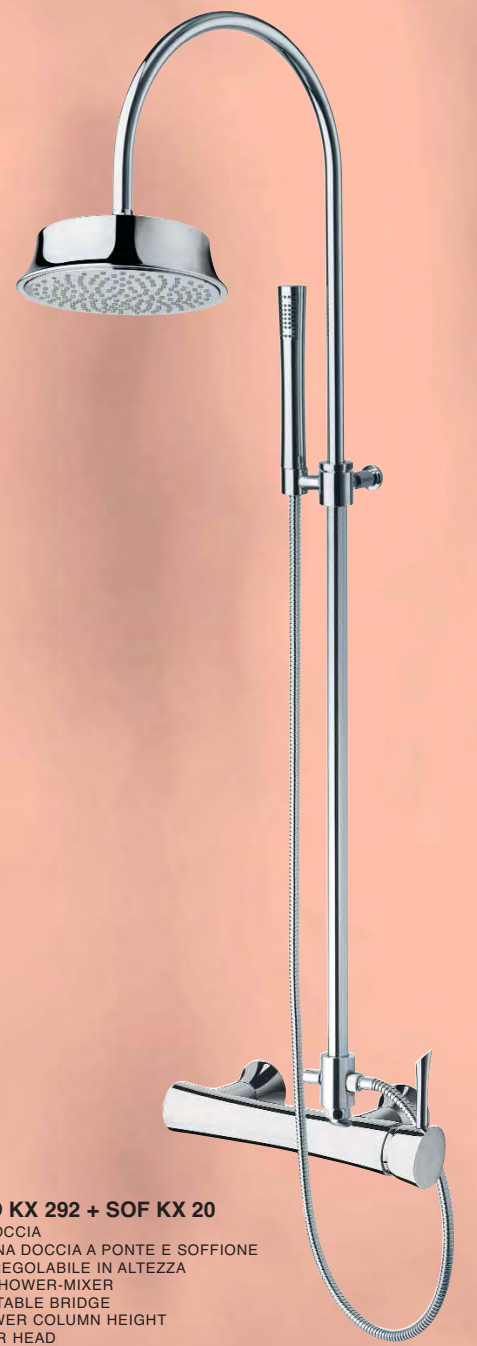

17801
• MISCELATORE BORDOLAVABO 2 FORI
CANNA BASSA CON SCARICO *
• WASH BASIN 2 HOLES WITH POP-UP WASTE *

17020/S
• MONOCOMANDO ESTERNO VASCA
• SINGLE LEVER EXTERNAL BATH MIXER

17020
• MONOCOMANDO
ESTERNO VASCA
CON DOCCIA DUPLEX
• SINGLE LEVER EXTERNAL
BATH MIXER WITH
DUPLEX SHOWER

KONVEX
VASCA
BATH TUB

DOCCIA
SHOWER

17029
• MONOCOMANDO ESTERNO VASCA
CON COLONNE
• BATH MIXER WITH SHOWER SET
FLOOR/MOUNTED

17024
• MONOCOMANDO BORDO VASCA ESTERNO
CON DOCCETTA
• EXTERNAL BATH MIXER DECK MOUNTED
WITH SHOWER

17030
• MONOCOMANDO ESTERNO DOCCIA
• SINGLE LEVER ESTERNAL SHOWER-MIXER

17035/COL
• MONOCOMANDO ESTERNO DOCCIA
PER COLONNA
• SINGLE LEVER ESTERNAL SHOWER-MIXER
FOR COLUMN

17035 + CD KX 292 + SOF KX 20
• ESTERNO DOCCIA
CON COLONNA DOCCIA A PONTE E SOFFIONE
IN OTTONE REGOLABILE IN ALTEZZA
• EXTERNAL SHOWER-MIXER
WITH ADJUSTABLE BRIDGE
BRASS SHOWER COLUMN HEIGHT
END SHOWER HEAD

17345
• MONOCOMANDO BORDO VASCA
2 FORI SENZA DEVIATORE E DOCCIA
• SINGLE LEVER DECK MOUNTED
BATH FILLER WITHOUT SHOWER

17347
• MONOCOMANDO BORDO VASCA 3 FORI
CON *DEVIATORE PER DOCCIA
• SINGLE LEVER DECK MOUNTED
BATH FILLER WITH
* DIVERTER "ROMAN SPOUT"