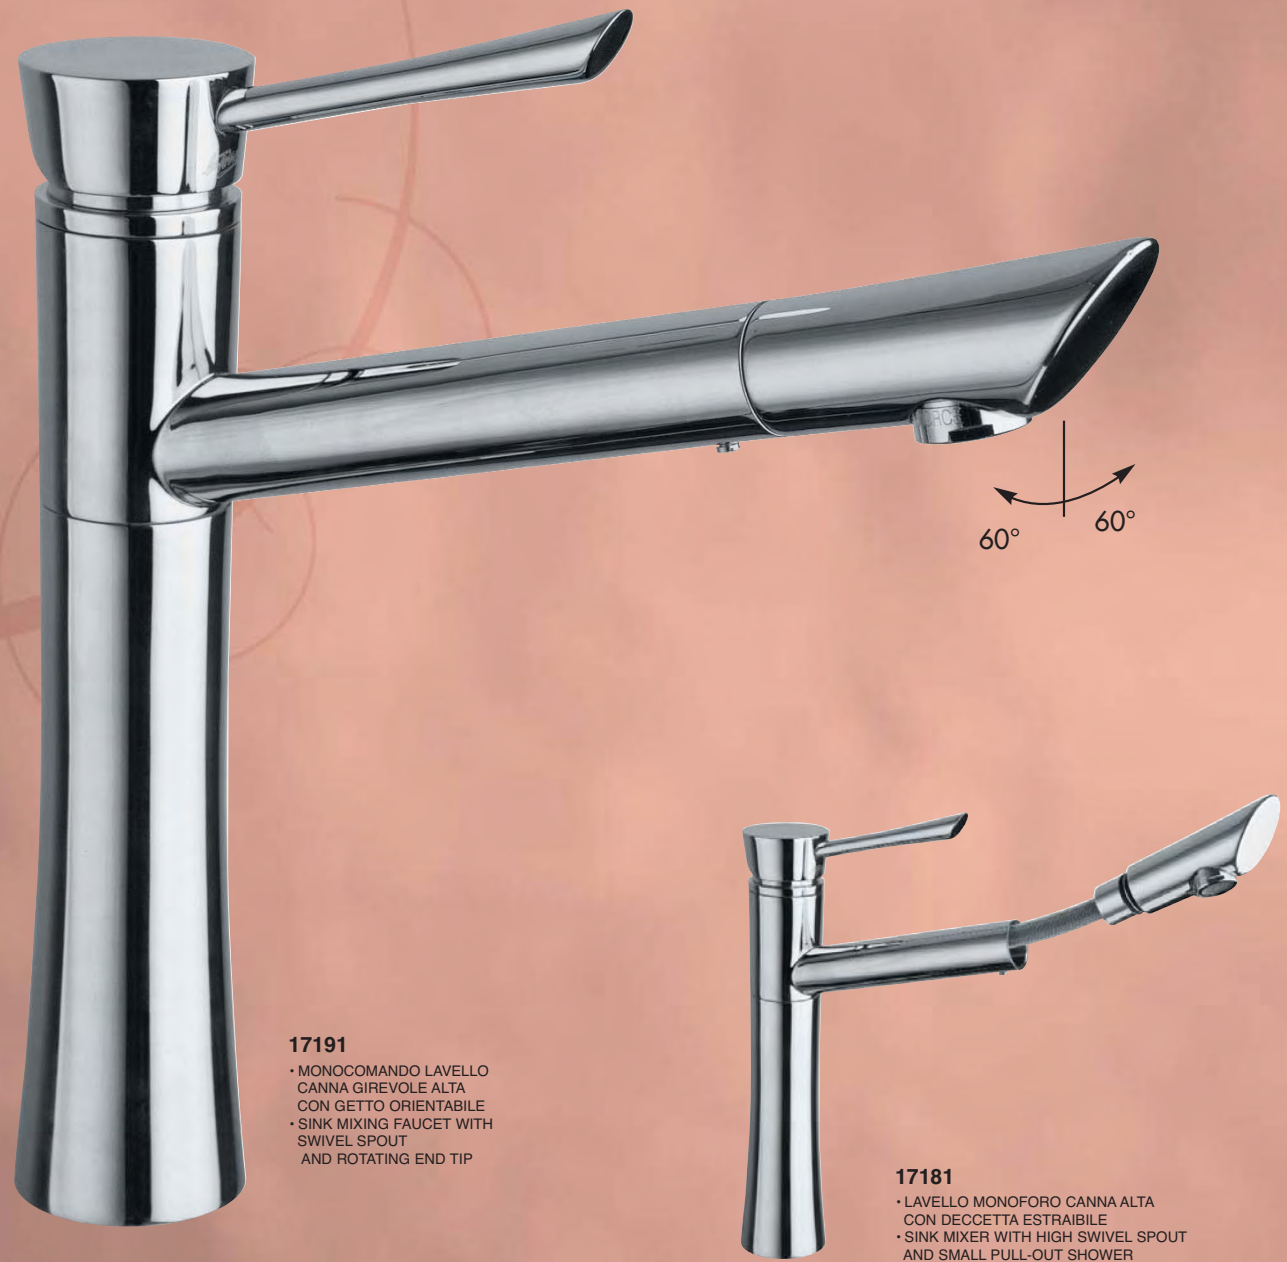

17713
• MONOCOMANDO LAVELLO
CON CANNA ALTA
• SINGLE LEVER SINK MIXER
WITH HIGH SPOUT

17787
• MONOCOMANDO LAVELLO CANNA ALTA
CON DOCCETTA ESTRAIBILE
• SINK MIXER WITH
PULL-DOWN SHOWER

17191
• MONOCOMANDO LAVELLO
CANNA GIREVOLE ALTA
CON GETTO ORIENTABILE
• SINK MIXING FAUCET WITH
SWIVEL SPOUT
AND ROTATING END TIP