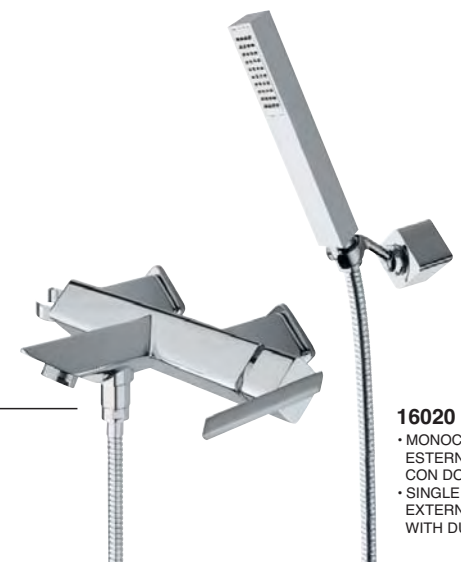

**KITECH**  
LAVABO - BIDET  
WASH BASIN - BIDET

VASCA  
BATH TUB

**16200**  
• LAVABO INCASSO A MURO  
• BUILT-IN WASH BASIN MIXER  
WITH WALL SPOUT

**16300**  
• MONOCOMANDO BORDO LAVABO 2 FORI  
• WASH BASIN 2 HOLES

**16019**  
• MONOCOMANDO ESTERNO VASCA  
SENZA GANCIO A MURO  
• SINGLE LEVER EXTERNAL BATH MIXER  
WITHOUT WALL HOOK

**16800**  
• BATTERIA LAVABO 3 FORI CON SCARICO  
• 3 HOLES WASH BASIN MIXER WITH POP-UP WASTE

**16810**  
• BATTERIA BIDET 3 FORI CON SCARICO  
• 3 HOLES BIDET MIXER WITH POP-UP WASTE

**16020/S**  
• MONOCOMANDO ESTERNO VASCA  
• SINGLE LEVER EXTERNAL BATH MIXER

**16020**  
• MONOCOMANDO  
ESTERNO VASCA  
CON DOCCIA DUPLEX  
• SINGLE LEVER  
EXTERNAL BATH MIXER  
WITH DUPLEX SHOWER