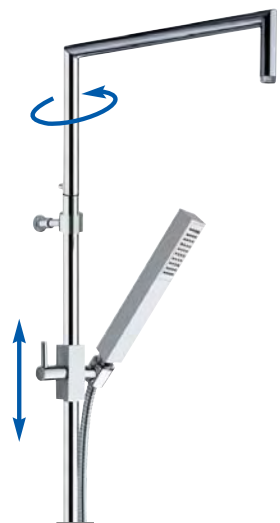

KI CD CAL 020
• COLONNA DOCCIA
PER VASCA ESTERNO
CON BRACCIO ORIENTABILE
• SHOWER COLUMN FOR BATH
MIXER WITH ADJUSTABLE ARM