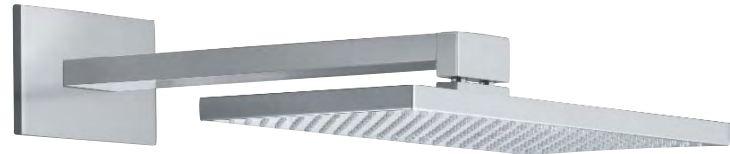

KIS - CAL 37-19
• SOFFIONE RETTANGOLARE (37X19 cm.)
COMPLETO DIBRACCIO
• SHOWER HEAD (37X19 cm.)
+ SHOWER ARM