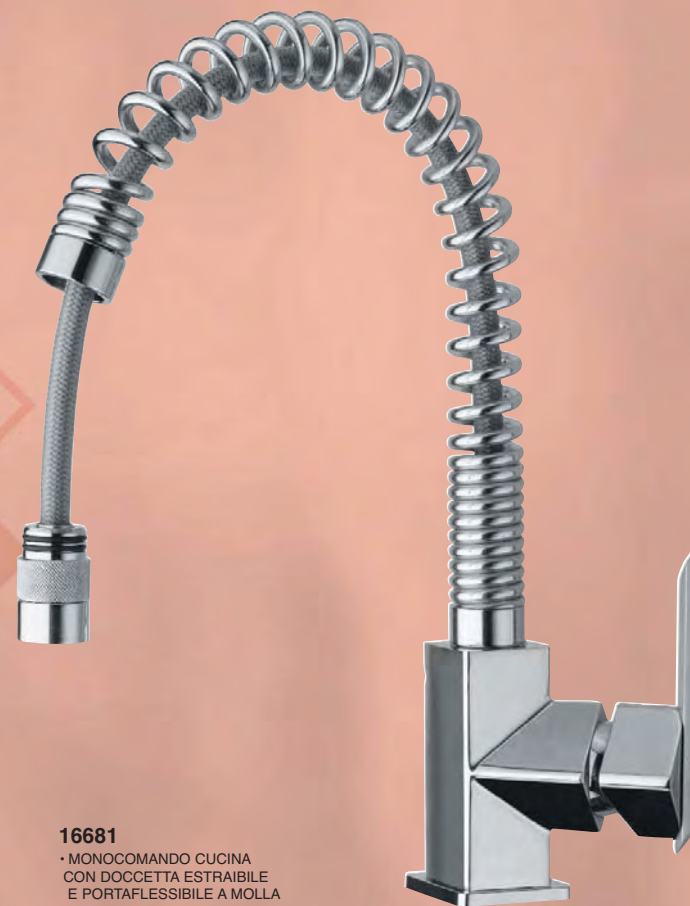

16681
• MONOCOMANDO CUCINA
CON DOCCETTA ESTRAIBILE
E PORTAFLESSIBILE A MOLLA
• SINK MIXER WITH PULL-DOWN SPRAY
AND SPRING SPOUT