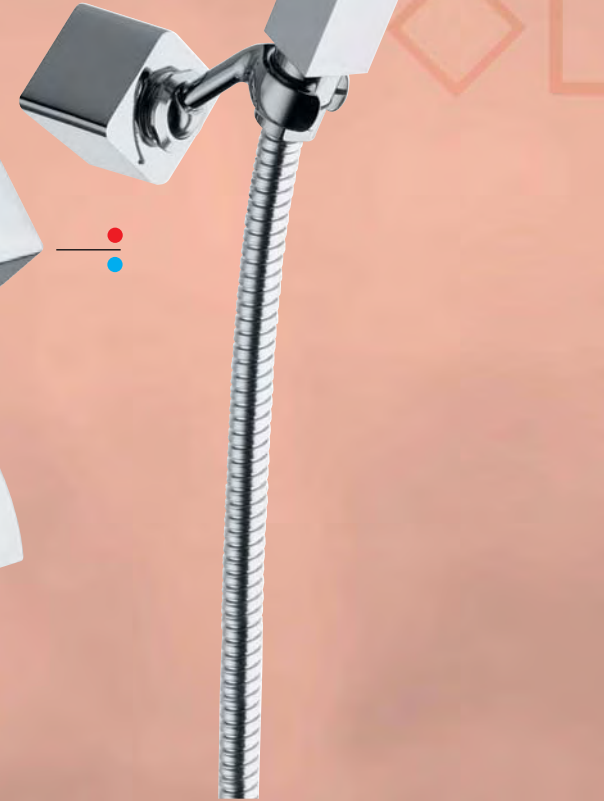

19845
• GRUPPO BORDO VASCA INCASSO 4 VIE
• DOPPIO COMANDO (C, F)
• 2 HANDLE (H, C) BUILT-IN BATH/SHOWER MIXER
FOR BATHTUB EDGE

19045
• MONOCOMANDO BORDO VASCA 2 FORI
• SENZA DEVIATORE E DOCCIA
• SINGLE LEVER DECK MOUNTED BATH FILLER
WITHOUT SHOWER 2 HOLES

Ki-Stream
 VASCA
 BATH TUB

DOCCIA
 SHOWER

19024
 • MONOCOMANDO ESTERNO BORDO VASCA
 CON DOCCIA DUPLEX
 • EXTERNAL BATH MIXER DECK MOUNTED
 WITH DUPLEX SHOWER

19020
 • MONOCOMANDO ESTERNO VASCA
 CON DOCCIA DUPLEX
 • EXTERNAL BATH MIXER
 WITH DUPLEX SHOWER

19050
 • INCASSO DOCCIA
 • BUILT - IN
 SHOWER MIXER

19050/R
 • INCASSO DOCCIA
 CON DEVIATORE
 • BUILT - IN SHOWER MIXER
 WITH DIVERTER

19820
 • ESTERNO VASCA
 DOPPIO COMANDO (C.F.)
 CON DOCCIA DUPLEX
 • EXTERNAL BATH MIXER
 TWO HANDLE (H.C.)
 WITH DUPLEX SHOWER

19824
 • ESTERNO VASCA
 DOPPIO COMANDO (C.F.)
 A BORDO VASCA
 CON DOCCIA DUPLEX
 • EXTERNAL BATH MIXER
 TWO HANDLE (H.C.)
 DECK MOUNTED
 WITH DUPLEX SHOWER

19830
 ESTERNO DOCCIA DOPPIO COMANDO
 TWO HANDLES EXTERNAL SHOWER-MIXER