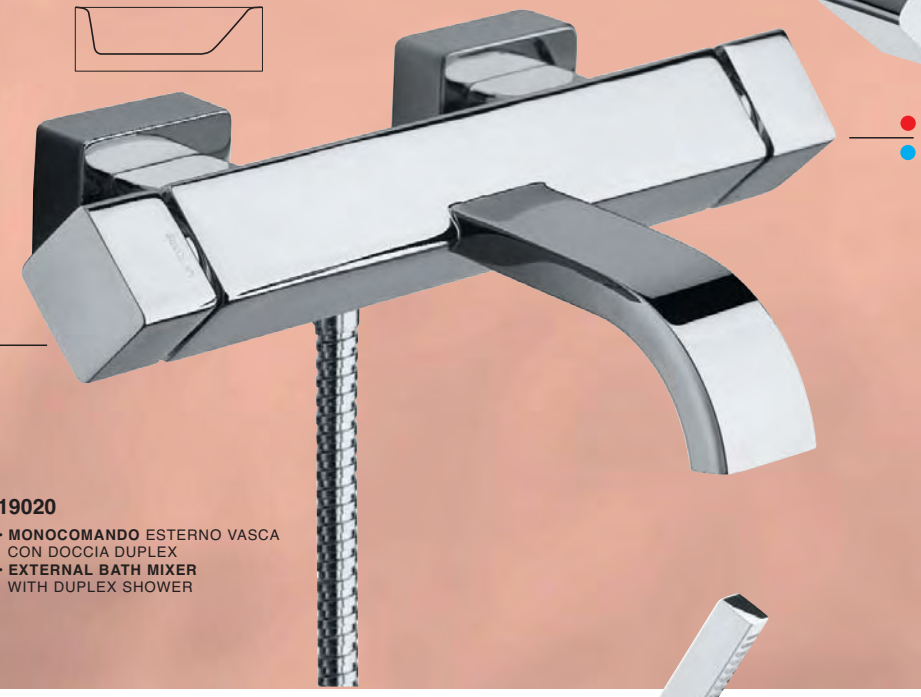

19811
• BATTERIA BIDET 3 FORI CON SCARICO
• 3 HOLES BIDET MIXER WITH POP-UP WASTE

Ki-Stream

VASCA
BATH TUB

19040/R
• GRUPPO VASCA INCASSO
• CONCEALED BATH MIXER

19345
• MONOCOMANDO BORDO VASCA 3 FORI
• SINGLE-LEVER MIXER FOR BATHTUB EDGE 3 HOLES

19845
• GRUPPO BORDO VASCA INCASSO 4 VIE
• DOPPIO COMANDO (C, F)
• 2 HANDLE (H, C) BUILT-IN BATH/SHOWER MIXER
FOR BATHTUB EDGE

19045
• MONOCOMANDO BORDO VASCA 2 FORI
• SENZA DEVIATORE E DOCCIA
• SINGLE LEVER DECK MOUNTED BATH FILLER
WITHOUT SHOWER 2 HOLES

Ki-Stream
 VASCA
 BATH TUB

DOCCIA
 SHOWER

19024
 • MONOCOMANDO ESTERNO BORDO VASCA
 CON DOCCIA DUPLEX
 • EXTERNAL BATH MIXER DECK MOUNTED
 WITH DUPLEX SHOWER

19020
 • MONOCOMANDO ESTERNO VASCA
 CON DOCCIA DUPLEX
 • EXTERNAL BATH MIXER
 WITH DUPLEX SHOWER

19050
 • INCASSO DOCCIA
 • BUILT - IN
 SHOWER MIXER

19050/R
 • INCASSO DOCCIA
 CON DEVIATORE
 • BUILT - IN SHOWER MIXER
 WITH DIVERTER

19820
 • ESTERNO VASCA
 DOPPIO COMANDO (C.F.)
 CON DOCCIA DUPLEX
 • EXTERNAL BATH MIXER
 TWO HANDLE (H.C.)
 WITH DUPLEX SHOWER