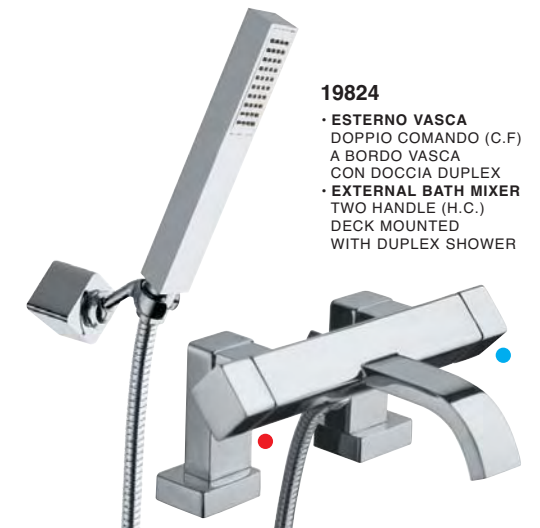

19811
• BATTERIA BIDET 3 FORI CON SCARICO
• 3 HOLES BIDET MIXER WITH POP-UP WASTE

Ki-Stream

VASCA
BATH TUB

19040/R
• GRUPPO VASCA INCASSO
• CONCEALED BATH MIXER

19345
• MONOCOMANDO BORDO VASCA 3 FORI
• SINGLE-LEVER MIXER FOR BATHTUB EDGE 3 HOLES

19845
• GRUPPO BORDO VASCA INCASSO 4 VIE
• DOPPIO COMANDO (C, F)
• 2 HANDLE (H, C) BUILT-IN BATH/SHOWER MIXER
FOR BATHTUB EDGE

19045
• MONOCOMANDO BORDO VASCA 2 FORI
• SENZA DEVIATORE E DOCCIA
• SINGLE LEVER DECK MOUNTED BATH FILLER
WITHOUT SHOWER 2 HOLES

Ki-Stream
 VASCA
 BATH TUB

DOCCIA
 SHOWER

19024
 • MONOCOMANDO ESTERNO BORDO VASCA
 CON DOCCIA DUPLEX
 • EXTERNAL BATH MIXER DECK MOUNTED
 WITH DUPLEX SHOWER

19020
 • MONOCOMANDO ESTERNO VASCA
 CON DOCCIA DUPLEX
 • EXTERNAL BATH MIXER
 WITH DUPLEX SHOWER

19050
 • INCASSO DOCCIA
 • BUILT - IN
 SHOWER MIXER

19050/R
 • INCASSO DOCCIA
 CON DEVIATORE
 • BUILT - IN SHOWER MIXER
 WITH DIVERTER

19820
 • ESTERNO VASCA
 DOPPIO COMANDO (C.F.)
 CON DOCCIA DUPLEX
 • EXTERNAL BATH MIXER
 TWO HANDLE (H.C.)
 WITH DUPLEX SHOWER