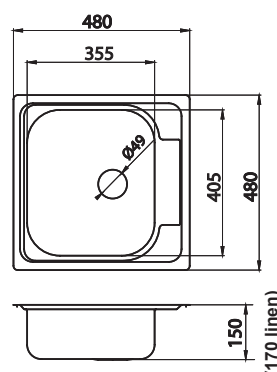

## Dřez nerez s odkapávací plochou

Stainless steel sink with draining board

Мойка из нержавеющей стали с крылом

Rozměr - dimensions - размер:  
76 x 43,5 x 15 cm.S přepadem z odkapávače.  
With overflow hole in the draining board.  
С переливом в крыле.Součástí balení je sifon NSP 76.  
Sink trap NSP 76 is included.  
Сифон NSP 76 в комплекте.

## Dřez nerez

Stainless steel sink

Мойка из нержавеющей стали

Rozměr - dimensions - размер:  
40 x 50 x 15,5 cm.Bez přepadu.  
Without overflow hole.  
Без перелива.Součástí balení je sifon NSP 45.  
Sink trap NSP 45 is included.  
Сифон NSP 45 в комплекте.

## Dřez nerez

Stainless steel sink

Мойка из нержавеющей стали

Rozměr - dimensions - размер:  
48 x 48 x 15 cm,  
linen - 48 x 48 x 17 cm.S přepadem z dřezu.  
With overflow hole in the bowl.  
С переливом в чаше.Součástí balení je sifon NSP 20.  
Sink trap NSP 20 is included.  
Сифон NSP 20 в комплекте.