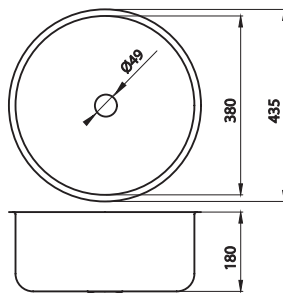

Dřez je určen výhradně na spodní montáž lepením (např. na mramorovou, kameninovou desku apod.).

Dřez nerez kulatý, spodní montáž

Round stainless steel sink, undermount

Мойка из нержавеющей стали круглая, подстольный монтаж

Rozměr - dimensions - размер:
43 x 18 cm.

Bez přepadu.
Without overflow hole.
Без перелива.

Součástí balení je sifon NSP 45.
Sink trap NSP 45 is included.
Сифон NSP 45 в комплекте.

provedení	finish	code	bez DPH (Kč)	s DPH (Kč)	without VAT (€)	with VAT (€)
nerez	stainless steel	DR435	582	698	23,28	27,94

DR40/45