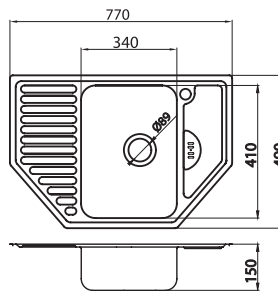

## Dřez nerez s odkapávací plochou

Stainless steel sink with draining board

Мойка из нержавеющей стали с крылом

Rozměr - dimensions - размер:  
49 x 77 x 17 cm.S přepadem z dřezu.  
With overflow hole in the bowl.  
С переливом в чаше.Součástí balení je sifon NSP 50.  
Sink trap NSP 50 is included.  
Сифон NSP 50 в комплекте.

## Dřez nerez s odkapávací plochou

Stainless steel sink with draining board  
Мойка из нержавеющей стали с крылом

Rozměr - dimensions - размер:  
45 x 58 x 16,5 cm.

S přepadem z dřezu.  
With overflow hole in the bowl.  
С переливом в чаше.

## Dřez nerez rohový s odkapávací plochou

Stainless steel sink corner with draining board  
Мойка из нержавеющей стали угловая с крылом

Rozměr - dimensions - размер:  
49 x 77 x 15 cm.

S přepadem z odkapávače.  
With overflow hole in the draining board.  
С переливом в крыле.