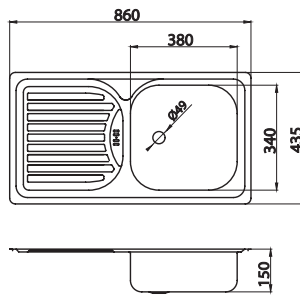

## Dřez nerez s odkapávací plochou

Stainless steel sink with draining board

Мойка из нержавеющей стали с крылом

Rozměr - dimensions - размер:  
86 x 43,5 x 15 cm.S přepadem z odkapávače.  
With overflow hole in the draining board.  
С переливом в крыле.Součástí balení je sifon NSP 76.  
Sink trap NSP 76 is included.  
Сифон NSP 76 в комплекте.