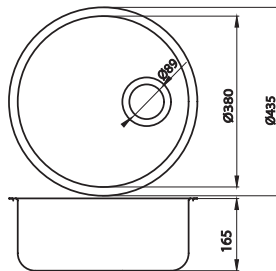

Dřez nerez kulatý

Round stainless steel sink

Мойка из нержавеющей стали круглая

Rozměr - dimensions - размер:
43 x 16,5 cm.

S přepadem z dřezu.
With overflow hole in the bowl.
С переливом в чаше.

Součástí balení je sifon NSP 50.
Sink trap NSP 50 is included.
Сифон NSP 50 в комплекте.

provedení	finish	code	bez DPH (Kč)	s DPH (Kč)	without VAT (€)	with VAT (€)
nerez	stainless steel	DR43	916	1 099	36,64	43,97

DR51