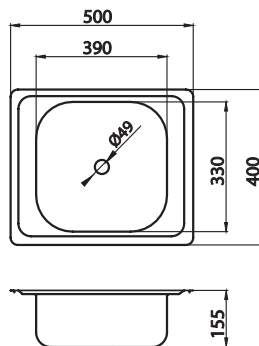

## Dřez nerez s odkapávací plochou

Stainless steel sink with draining board

Мойка из нержавеющей стали с крылом

Rozměr - dimensions - размер:  
86 x 43,5 x 15 cm.S přepadem z odkapávače.  
With overflow hole in the draining board.  
С переливом в крыле.Součástí balení je sifon NSP 76.  
Sink trap NSP 76 is included.  
Сифон NSP 76 в комплекте.

## Dřez nerez s odkapávací plochou

Stainless steel sink with draining board

Мойка из нержавеющей стали с крылом

Rozměr - dimensions - размер:  
76 x 43,5 x 15 cm.S přepadem z odkapávače.  
With overflow hole in the draining board.  
С переливом в крыле.Součástí balení je sifon NSP 76.  
Sink trap NSP 76 is included.  
Сифон NSP 76 в комплекте.

## Dřez nerez

Stainless steel sink

Мойка из нержавеющей стали

Rozměr - dimensions - размер:  
40 x 50 x 15,5 cm.Bez přepadu.  
Without overflow hole.  
Без перелива.Součástí balení je sifon NSP 45.  
Sink trap NSP 45 is included.  
Сифон NSP 45 в комплекте.