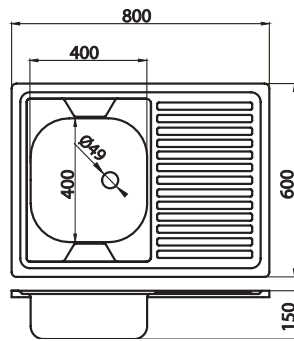

## Dřez nerez 1 + 1/2 s odkapávací plochou

Stainless steel sink 1 + 1/2 with draining board  
Мойка из нержавеющей стали 1+1/2 с крылом

Rozměr - dimensions - размер:  
48 x 98 x 15 cm.

S přepadem z dřezu.  
With overflow hole in the bowl.  
С переливом в чаше.

## Dvojitý dřez nerez

Stainless steel sink double  
Мойка из нержавеющей стали двойная

Rozměr - dimensions - размер:  
50 x 80 x 15 cm.

Bez přepadu.  
Without overflow hole.  
Без перелива.

Součástí balení je sifon NSP 22.  
Sink trap NSP 22 is included.  
Сифон NSP 22 в комплекте.

## Dřez nerez celoplošný plocha vpravo

Stainless steel sink with draining board

Мойка из нержавеющей стали накладная, крыло справа

Rozměr - dimensions - размер:  
60 x 80 x 15 cm.Bez přepadu.  
Without overflow hole.  
Без перелива.Součástí balení je sifon NSP 45.  
Sink trap NSP 45 is included.  
Сифон NSP 45 в комплекте.