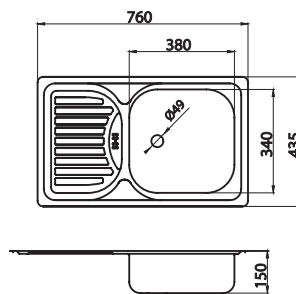

## Dřez nerez s odkapávací plochou

Stainless steel sink with draining board

Мойка из нержавеющей стали с крылом

Rozměr - dimensions - размер:  
86 x 43,5 x 15 cm.S přepadem z odkapávače.  
With overflow hole in the draining board.  
С переливом в крыле.Součástí balení je sifon NSP 76.  
Sink trap NSP 76 is included.  
Сифон NSP 76 в комплекте.

## Dřez nerez s odkapávací plochou

Stainless steel sink with draining board

Мойка из нержавеющей стали с крылом

Rozměr - dimensions - размер:  
76 x 43,5 x 15 cm.S přepadem z odkapávače.  
With overflow hole in the draining board.  
С переливом в крыле.Součástí balení je sifon NSP 76.  
Sink trap NSP 76 is included.  
Сифон NSP 76 в комплекте.