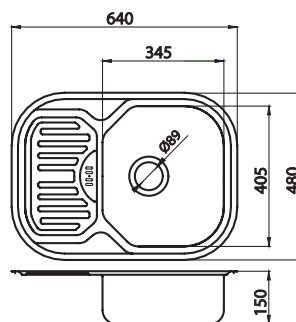

## Dřez nerez rohový s odkapávací plochou

Stainless steel sink corner with draining board  
Мойка из нержавеющей стали угловая с крылом

Rozměr - dimensions - размер:  
49 x 77 x 15 cm.

S přepadem z odkapávače.  
With overflow hole in the draining board.  
С переливом в крыле.

## Dřez nerez 1 + 1/2 s odkapávací plochou

Stainless steel sink 1+1/2 with draining board  
Мойка из нержавеющей стали 1+1/2 с крылом

Rozměr - dimensions - размер:  
50 x 92 x 20 cm.

S přepadem z dřezu.  
With overflow hole in the bowl.  
С переливом в чаше.

## Dřez nerez s odkapávací plochou

Stainless steel sink with draining board  
Мойка из нержавеющей стали с крылом

Rozměr - dimensions - размер:  
48 x 64 x 15 cm.

S přepadem z odkapávače.  
With overflow hole in the draining board.  
С переливом в крыле.