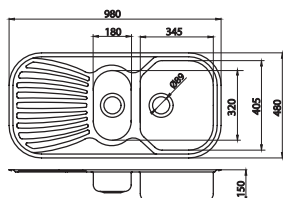

## Dřez nerez s odkapávací plochou

Stainless steel sink with draining board  
Мойка из нержавеющей стали с крылом

Rozměr - dimensions - размер:  
48 x 75 x 16,5 cm.

S přepadem z dřezu.  
With overflow hole in the bowl.  
С переливом в чаше.

## Dřez nerez 1 + 1/2

Stainless steel sink 1 + 1/2  
Мойка из нержавеющей стали 1+1/2,

Rozměr - dimensions - размер:  
48 x 64 x 15 cm.

S přepadem z dřezu.  
With overflow hole in the bowl.  
С переливом в чаше.

## Dřez nerez 1 + 1/2 s odkapávací plochou

Stainless steel sink 1 + 1/2 with draining board  
Мойка из нержавеющей стали 1+1/2 с крылом

Rozměr - dimensions - размер:  
48 x 98 x 15 cm.

S přepadem z dřezu.  
With overflow hole in the bowl.  
С переливом в чаше.