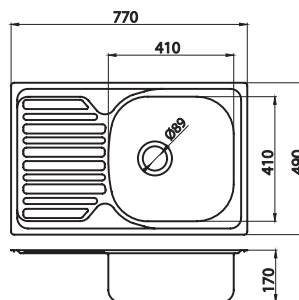

## Dřez nerez kulatý

Round stainless steel sink

Мойка из нержавеющей стали круглая

Rozměr - dimensions - размер:  
43 x 16,5 cm.S přepadem z dřezu.  
With overflow hole in the bowl.  
С переливом в чаше.Součástí balení je sifon NSP 50.  
Sink trap NSP 50 is included.  
Сифон NSP 50 в комплекте.

## Dřez nerez kulatý

Round stainless steel sink

Мойка из нержавеющей стали круглая

Rozměr - dimensions - размер:  
51 x 16,5 cm.S přepadem z dřezu.  
With overflow hole in the bowl.  
С переливом в чаше.Součástí balení je sifon NSP 50.  
Sink trap NSP 50 is included.  
Сифон NSP 50 в комплекте.

## Dřez nerez s odkapávací plochou

Stainless steel sink with draining board

Мойка из нержавеющей стали с крылом

Rozměr - dimensions - размер:  
49 x 77 x 17 cm.S přepadem z dřezu.  
With overflow hole in the bowl.  
С переливом в чаше.Součástí balení je sifon NSP 50.  
Sink trap NSP 50 is included.  
Сифон NSP 50 в комплекте.