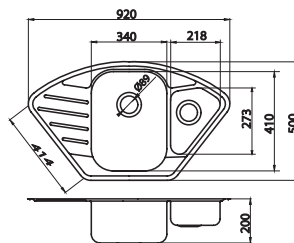

## Dřez nerez rohový s odkapávací plochou

Stainless steel sink corner with draining board  
Мойка из нержавеющей стали угловая с крылом

Rozměr - dimensions - размер:  
49 x 77 x 15 cm.

S přepadem z odkapávače.  
With overflow hole in the draining board.  
С переливом в крыле.

## Dřez nerez 1 + 1/2 s odkapávací plochou

Stainless steel sink 1+1/2 with draining board  
Мойка из нержавеющей стали 1+1/2 с крылом

Rozměr - dimensions - размер:  
50 x 92 x 20 cm.

S přepadem z dřezu.  
With overflow hole in the bowl.  
С переливом в чаше.