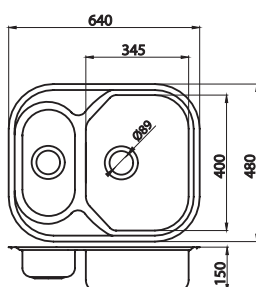

## Dřez nerez s odkapávací plochou

Stainless steel sink with draining board  
Мойка из нержавеющей стали с крылом

Rozměr - dimensions - размер:  
48 x 64 x 15 cm.

S přepadem z odkapávače.  
With overflow hole in the draining board.  
С переливом в крыле.

## Dřez nerez s odkapávací plochou

Stainless steel sink with draining board  
Мойка из нержавеющей стали с крылом

Rozměr - dimensions - размер:  
48 x 75 x 16,5 cm.

S přepadem z dřezu.  
With overflow hole in the bowl.  
С переливом в чаше.

## Dřez nerez 1 + 1/2

Stainless steel sink 1 + 1/2  
Мойка из нержавеющей стали 1+1/2,

Rozměr - dimensions - размер:  
48 x 64 x 15 cm.

S přepadem z dřezu.  
With overflow hole in the bowl.  
С переливом в чаше.