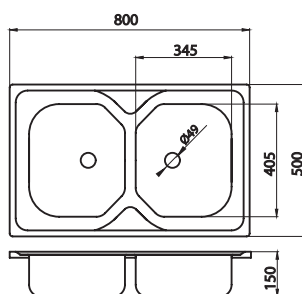

## Dřez nerez s odkapávací plochou

Stainless steel sink with draining board  
Мойка из нержавеющей стали с крылом

Rozměr - dimensions - размер:  
48 x 75 x 16,5 cm.

S přepadem z dřezu.  
With overflow hole in the bowl.  
С переливом в чаше.

## Dřez nerez 1 + 1/2

Stainless steel sink 1 + 1/2  
Мойка из нержавеющей стали 1+1/2,

Rozměr - dimensions - размер:  
48 x 64 x 15 cm.

S přepadem z dřezu.  
With overflow hole in the bowl.  
С переливом в чаше.

## Dřez nerez 1 + 1/2 s odkapávací plochou

Stainless steel sink 1 + 1/2 with draining board  
Мойка из нержавеющей стали 1+1/2 с крылом

Rozměr - dimensions - размер:  
48 x 98 x 15 cm.

S přepadem z dřezu.  
With overflow hole in the bowl.  
С переливом в чаше.

## Dvojitý dřez nerez

Stainless steel sink double  
Мойка из нержавеющей стали двойная

Rozměr - dimensions - размер:  
50 x 80 x 15 cm.

Bez přepadu.  
Without overflow hole.  
Без перелива.

Součástí balení je sifon NSP 22.  
Sink trap NSP 22 is included.  
Сифон NSP 22 в комплекте.