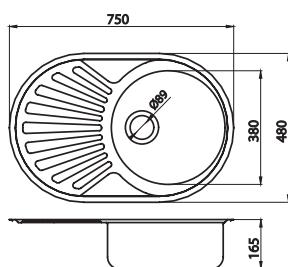

## Dřez nerez 1 + 1/2 s odkapávací plochou

Stainless steel sink 1+1/2 with draining board  
Мойка из нержавеющей стали 1+1/2 с крылом

Rozměr - dimensions - размер:  
50 x 92 x 20 cm.

S přepadem z dřezu.  
With overflow hole in the bowl.  
С переливом в чаше.

## Dřez nerez s odkapávací plochou

Stainless steel sink with draining board  
Мойка из нержавеющей стали с крылом

Rozměr - dimensions - размер:  
48 x 64 x 15 cm.

S přepadem z odkapávače.  
With overflow hole in the draining board.  
С переливом в крыле.

## Dřez nerez s odkapávací plochou

Stainless steel sink with draining board  
Мойка из нержавеющей стали с крылом

Rozměr - dimensions - размер:  
48 x 75 x 16,5 cm.

S přepadem z dřezu.  
With overflow hole in the bowl.  
С переливом в чаше.