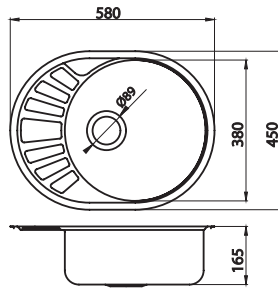

## Dřez nerez s odkapávací plochou

Stainless steel sink with draining board

Мойка из нержавеющей стали с крылом

Rozměr - dimensions - размер:  
49 x 77 x 17 cm.S přepadem z dřezu.  
With overflow hole in the bowl.  
С переливом в чаше.Součástí balení je sifon NSP 50.  
Sink trap NSP 50 is included.  
Сифон NSP 50 в комплекте.

## Dřez nerez s odkapávací plochou

Stainless steel sink with draining board  
Мойка из нержавеющей стали с крылом

Rozměr - dimensions - размер:  
45 x 58 x 16,5 cm.

S přepadem z dřezu.  
With overflow hole in the bowl.  
С переливом в чаше.