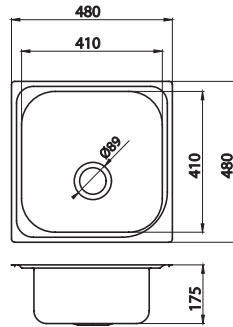

## Dřez nerez s odkapávací plochou

Stainless steel sink with draining board

Мойка из нержавеющей стали с крылом

Rozměr - dimensions - размер:  
76 x 43,5 x 15 cm.S přepadem z odkapávače.  
With overflow hole in the draining board.  
С переливом в крыле.Součástí balení je sifon NSP 76.  
Sink trap NSP 76 is included.  
Сифон NSP 76 в комплекте.

## Dřez nerez

Stainless steel sink

Мойка из нержавеющей стали

Rozměr - dimensions - размер:  
40 x 50 x 15,5 cm.Bez přepadu.  
Without overflow hole.  
Без перелива.Součástí balení je sifon NSP 45.  
Sink trap NSP 45 is included.  
Сифон NSP 45 в комплекте.

## Dřez nerez

Stainless steel sink

Мойка из нержавеющей стали

Rozměr - dimensions - размер:  
48 x 48 x 15 cm,  
linen - 48 x 48 x 17 cm.S přepadem z dřezu.  
With overflow hole in the bowl.  
С переливом в чаше.Součástí balení je sifon NSP 20.  
Sink trap NSP 20 is included.  
Сифон NSP 20 в комплекте.

## Dřez nerez luxus

Stainless steel sink delux

Мойка из нержавеющей стали люкс

Rozměr - dimensions - размер:  
48 x 48 x 17,5 cm.S přepadem z dřezu.  
With overflow hole in the bowl.  
С переливом в чаше.Součástí balení je sifon NSP 50.  
Sink trap NSP 50 is included.  
Сифон NSP 50 в комплекте.