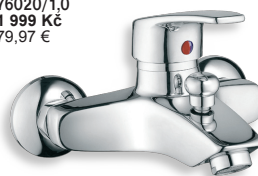

76020/1.0
1 999 Kč
79,97 €