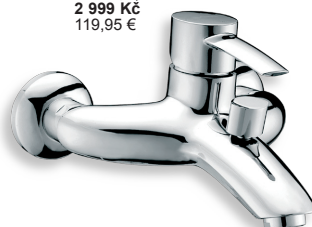

77501.0
2 299 Kč
91,97 €

77020/1.0
2 999 Kč
119,95 €