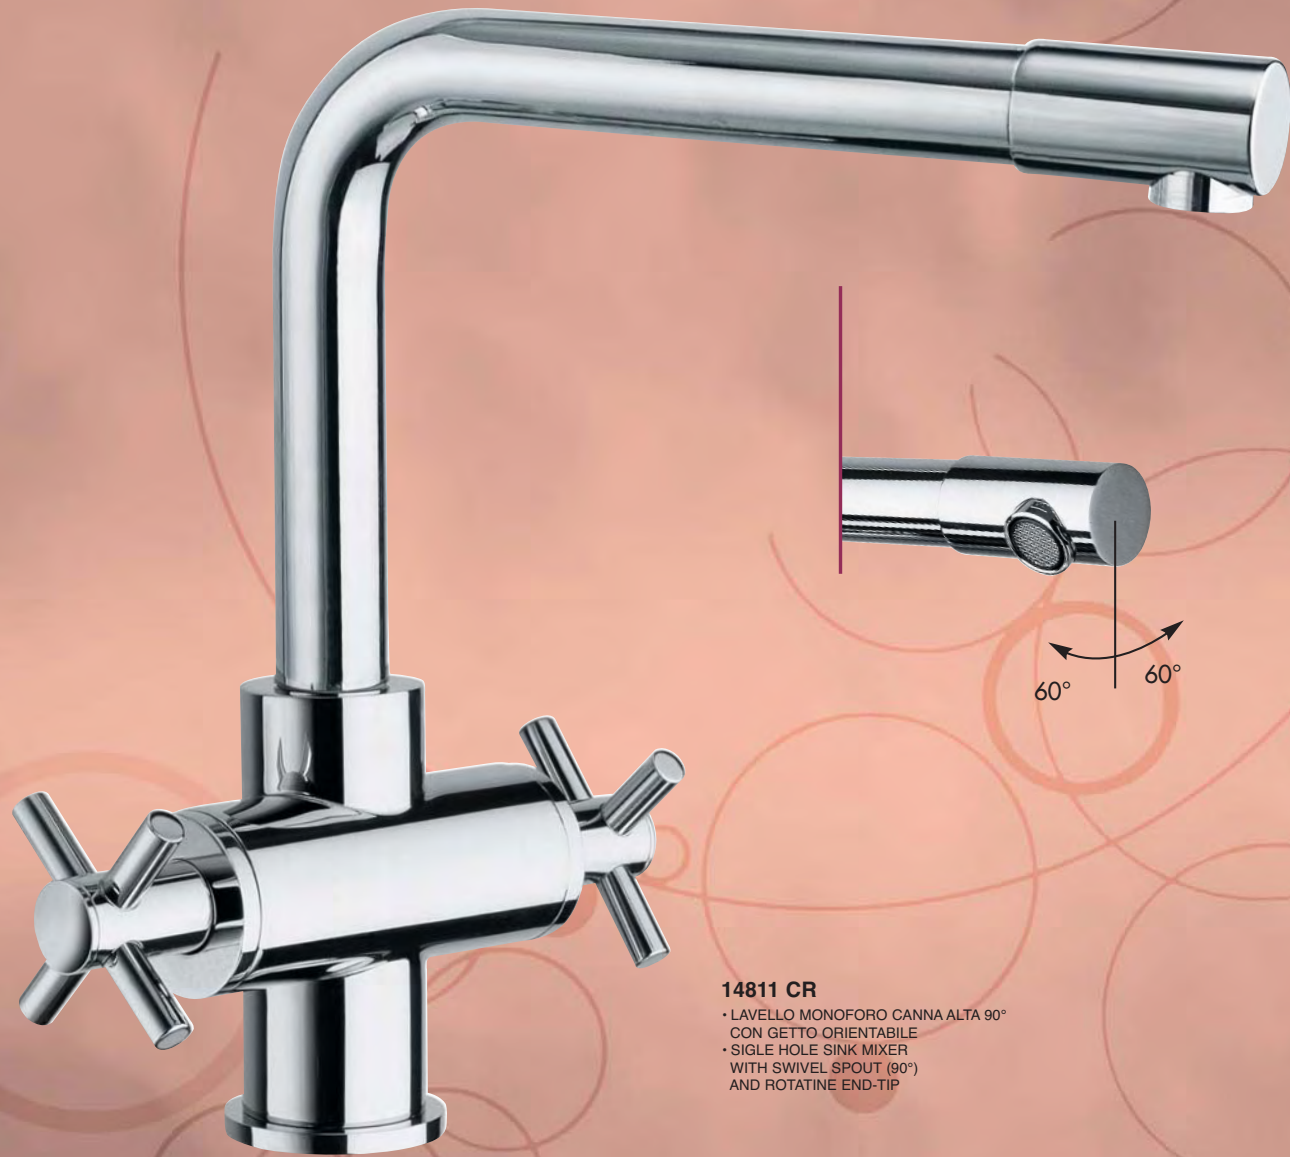

**14481 CR**

- MONOFORO LAVELLO CON CANNA ALTA E DOCCETTA ESTENSIBILE
- SINGLE HOLE SINK MIXER WITH TALL SWIVEL SPOUT OUTLET AND SHOWER

**14781 CR**

- LAVELLO MONOFORO CANNA ALTA CON DOCCETTA MONOGETTO ESTRAIBILE
- SINK MIXER WITH HIGH SPOUT AND SMALL PULL-DOWN SHOWER

**14681 CR**

- MONOFORO CUCINA CON DOCCETTA ESTRAIBILE E PORTAFLESSIBILE A MOLLA
- SINGLE HOLE SINK MIXER WITH PULL-DOWN SPRAY AND SPRING SPOUT

**14081 CR**

- MONOFORO LAVELLO CON DOCCETTA ESTRAIBILE
- SINGLE HOLE SINK MIXER WITH PULL-OUT SHOWER

BI-TECH

CUCINA  
KITCHEN

**14811 CR**  
 • LAVELLO MONOFORO CANNA ALTA 90°  
 CON GETTO ORIENTABILE  
 • SIGLE HOLE SINK MIXER  
 WITH SWIVEL SPOUT (90°)  
 AND ROTATIVE END-TIP

**14485 CR**  
 • GRUPPO LAVELLO 4 FORI CANNA ALTA  
 CON DOCCIA ESTENSIBILE A PARTE  
 DEVIATORE "AMERICAN STYLE"  
 • 4 HOLES SINK MIXER HIGH SPOUT  
 PLUS SPRING SHOWER  
 WITH DIVERTER VALVE