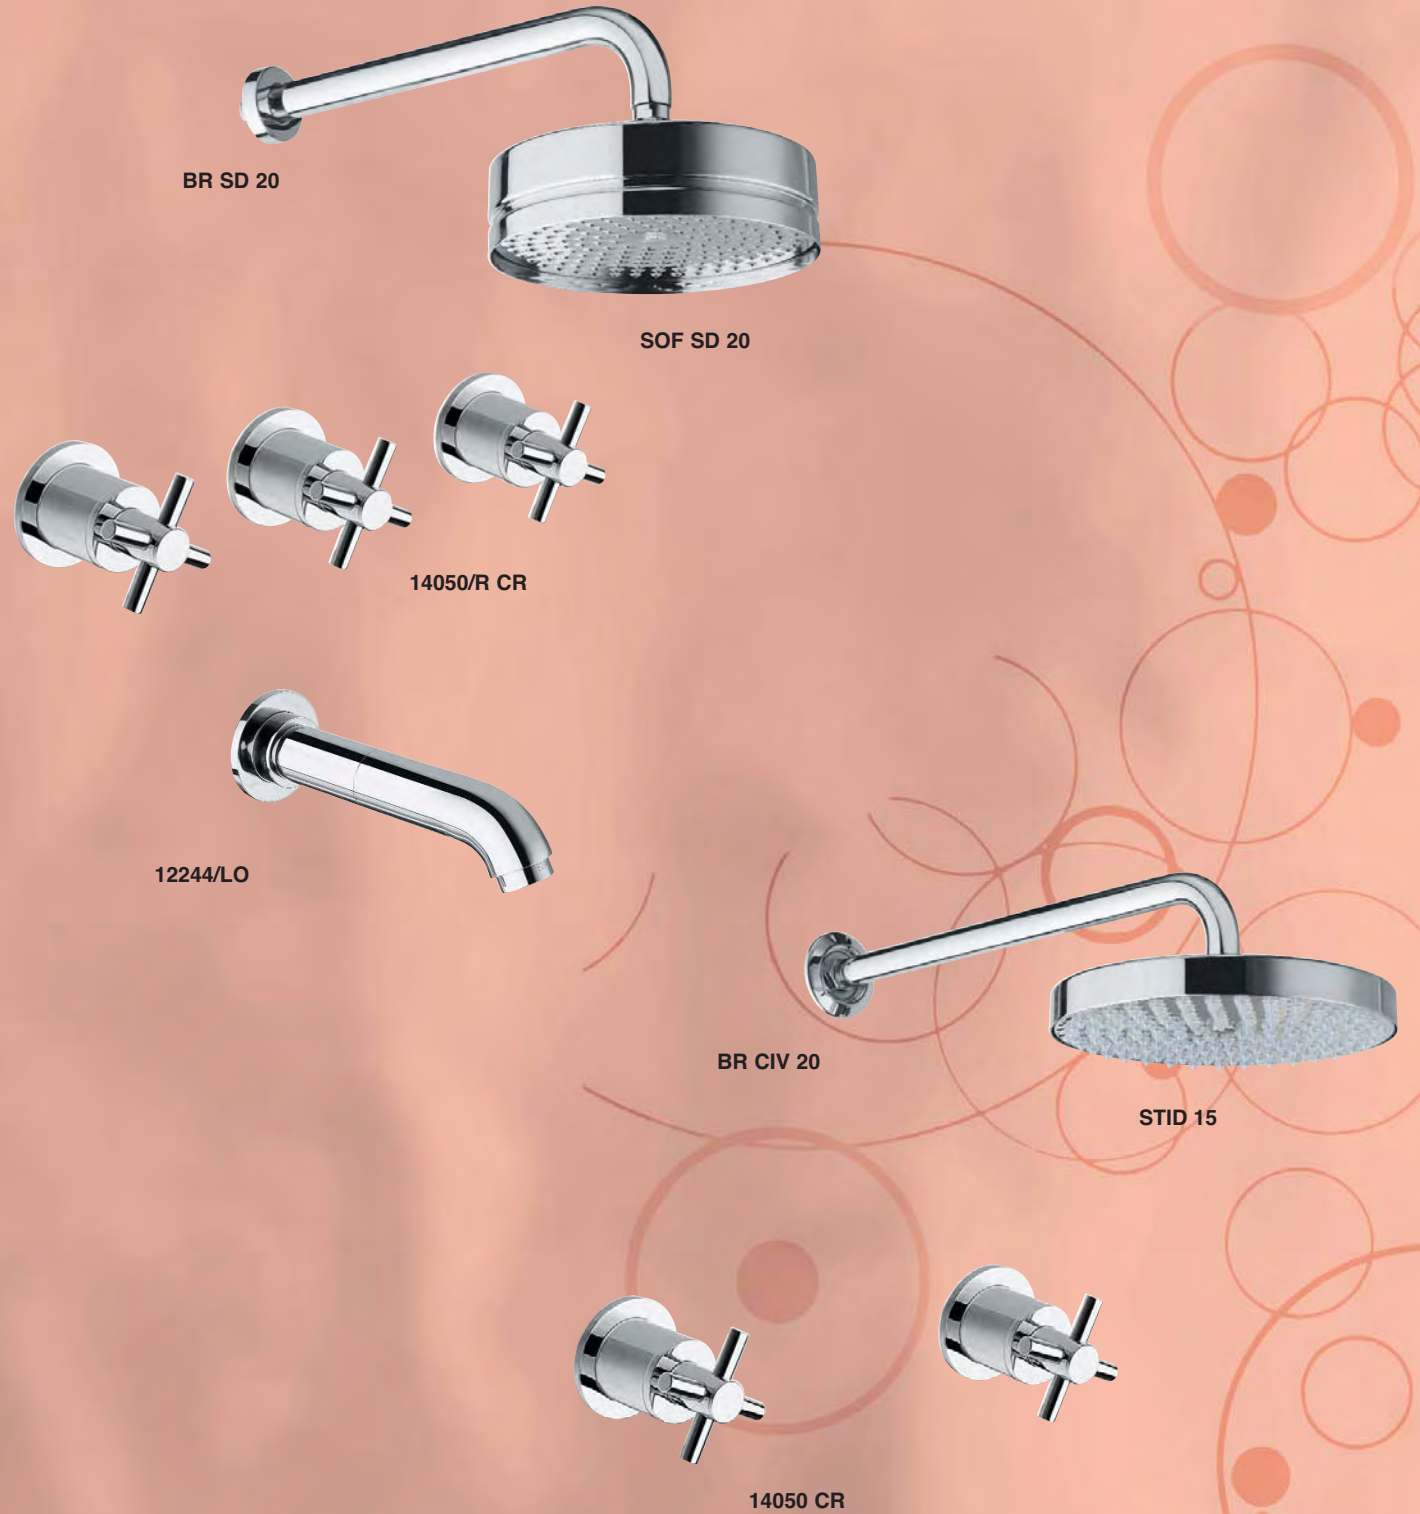

BR SD 20

SOF SD 20

14050/R CR

12244/LO

BR CIV 20

STID 15

14050 CR