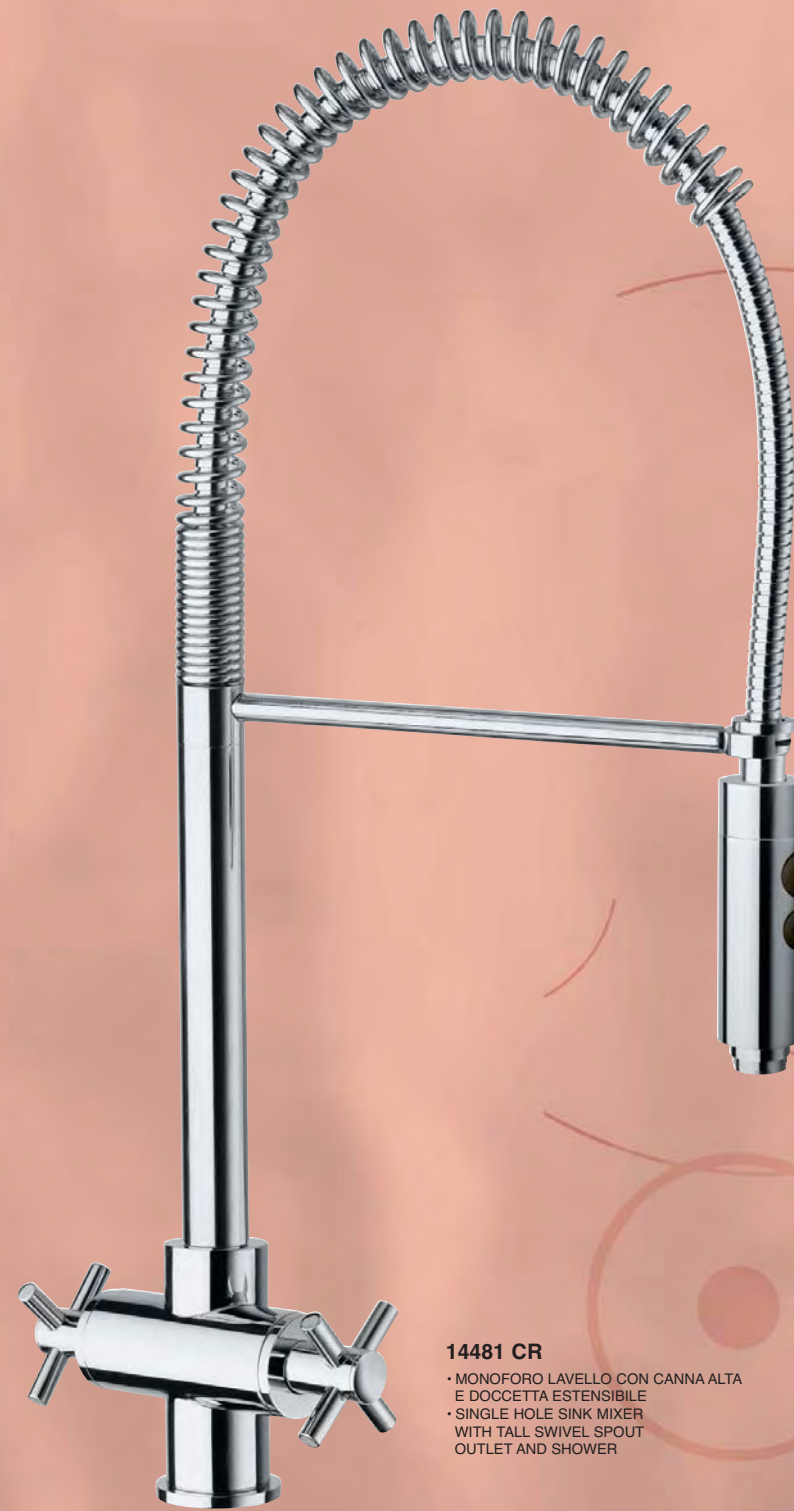

**14050 CR**  
 • INCASSO DOCCIA  
 • CONCEALED SHOWER MIXER

BI-TECH

CUCINA  
KITCHEN

**14881**

- LAVELLO MONOFORO CANNA ALTA A 90° CON DOCCETTA MONOGETTO ESTRAIBILE
- SINK MIXER WITH HIGH SPOUT (90°) AND SMALL PULL-OUT SHOWER

**14481 CR**

- MONOFORO LAVELLO CON CANNA ALTA E DOCCETTA ESTENSIBILE
- SINGLE HOLE SINK MIXER WITH TALL SWIVEL SPOUT OUTLET AND SHOWER

**14781 CR**

- LAVELLO MONOFORO CANNA ALTA CON DOCCETTA MONOGETTO ESTRAIBILE
- SINK MIXER WITH HIGH SPOUT AND SMALL PULL-DOWN SHOWER