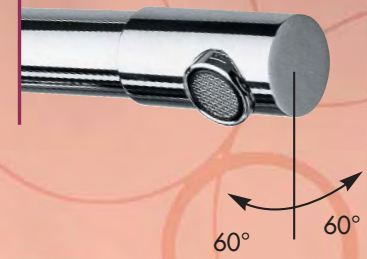

14485 CR
• GRUPPO LAVELLO 4 FORI CANNA ALTA
CON DOCCIA ESTENSIBILE A PARTE
DEVIATORE "AMERICAN STYLE"
• 4 HOLES SINK MIXER HIGH SPOUT
PLUS SPRING SHOWER
WITH DIVERTER VALVE