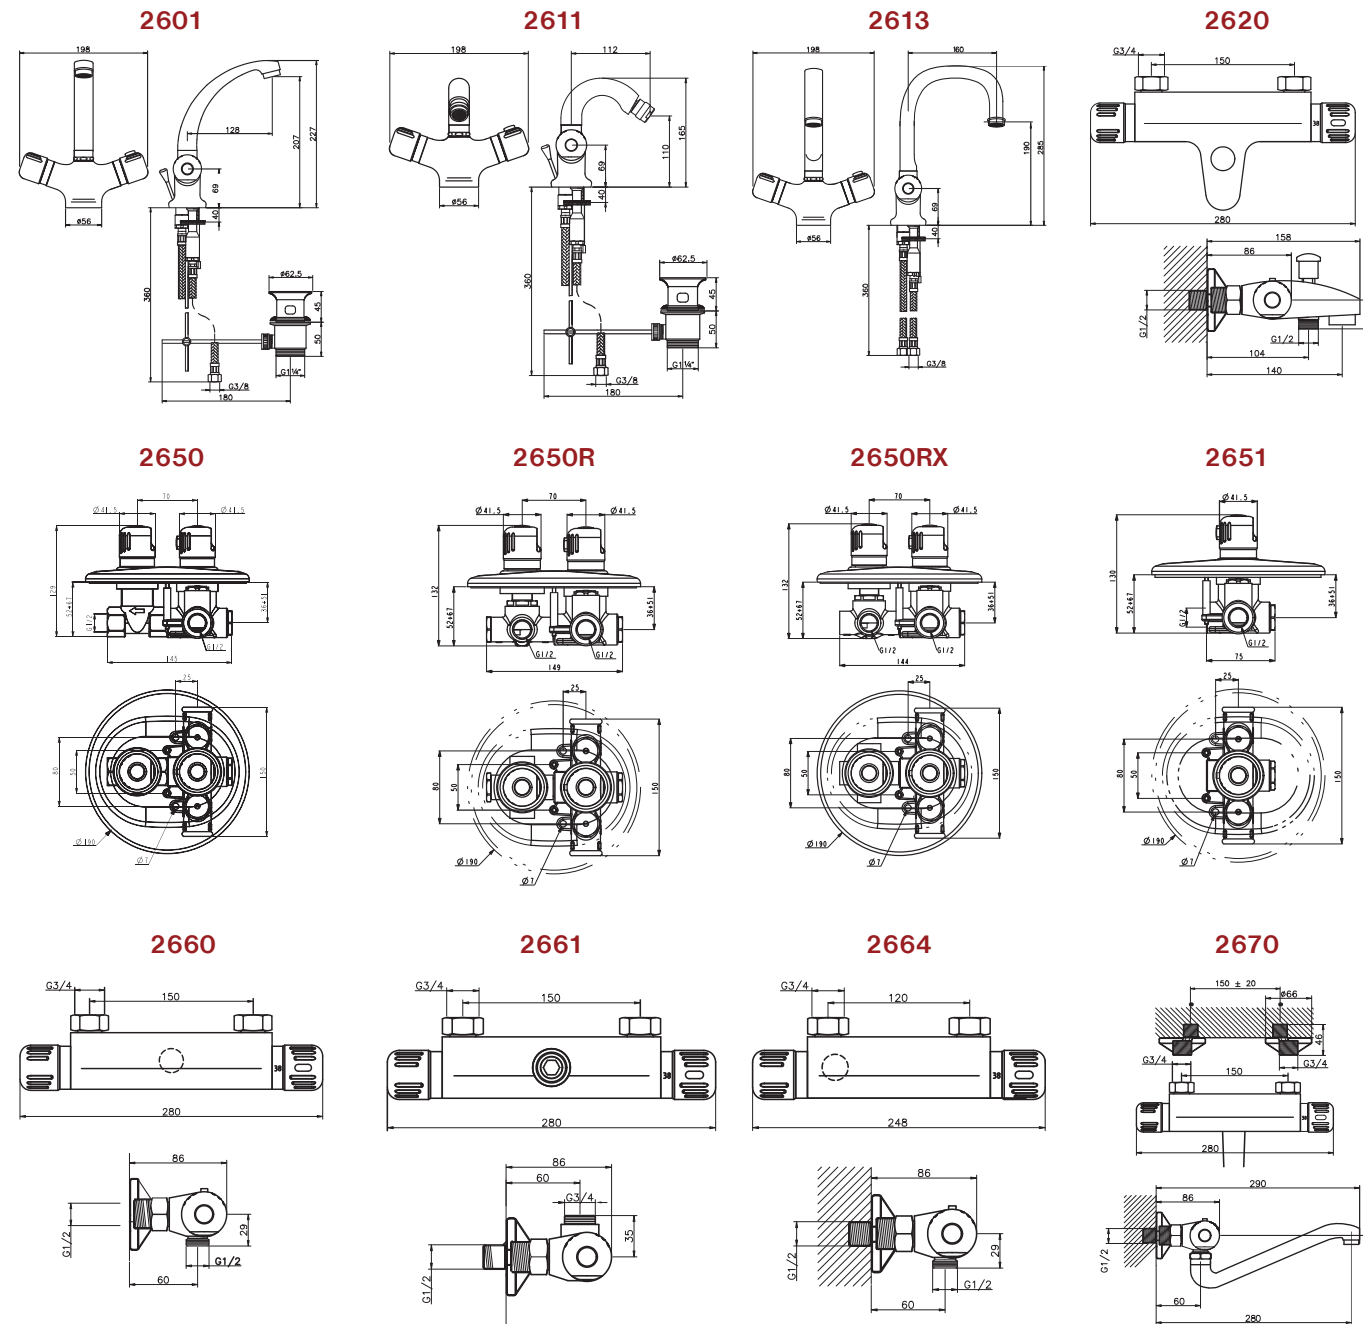

TERMOSTATICKÉ VODOVODNÍ BATERIE
THERMOSTATIC MIXERS

AQUAMAT • AQUALIGHT

AQUAMAT

AQUALIGHT