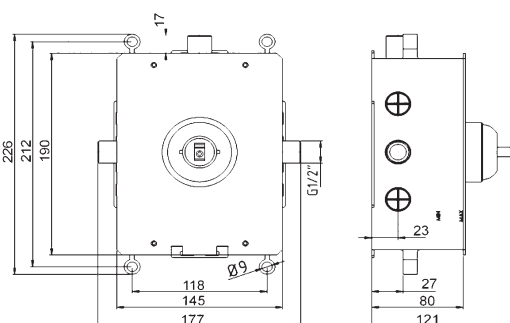

TECHNICKÉ VÝKRESY

BOX050