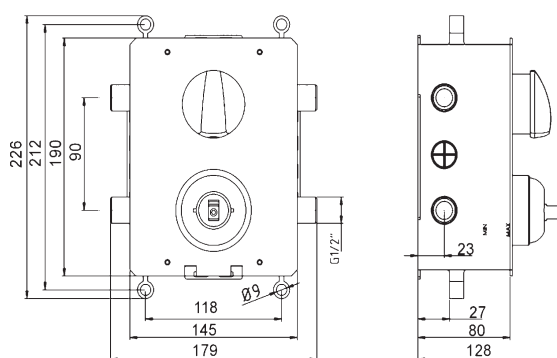

BOX050R

Odkazy na montážní videa:
www.youtube.com

BOX050

BOX050R