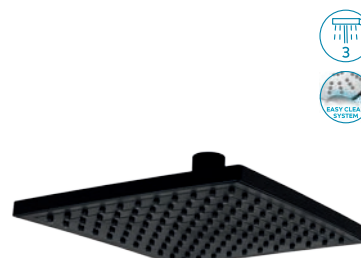

Pevná sprcha 199 *

200 x 200 mm

RUP/199,5

619 Kč (24,76 €) bez DPH

749 Kč (29,71 €) s DPH

strana 295