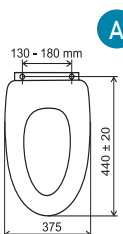

WC/SOFTMDF
799 Kč
31,97 €

WC/SOFTJASAN *
799 Kč
31,97 €

Pomalu padající sedátka Pomaly padajúce sedátka

WC/SOFTCLOSE
599 Kč
23,95 €

WC/SOFTDPLAST
699 Kč
27,74 €

Písmeno - viz. rozměry • Písmeno - vid rozmery