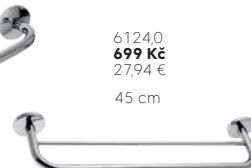

61240
699 Kč
27,94 €

45 cm