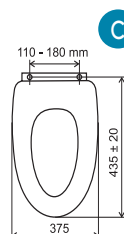

WC/SOFTMDF
799 Kč
31,97 €

WC/SOFTJASAN *
799 Kč
31,97 €

Pomalu padající sedátka Pomaly padajúce sedátka

WC/SOFTCLOSE
599 Kč
23,95 €

WC/SOFTDPLAST
699 Kč
27,74 €

Písmeno - viz. rozměry • Písmeno - vid rozmery