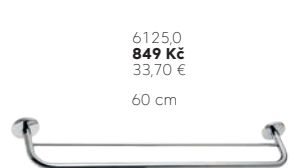

61250
849 Kč
33,70 €

60 cm