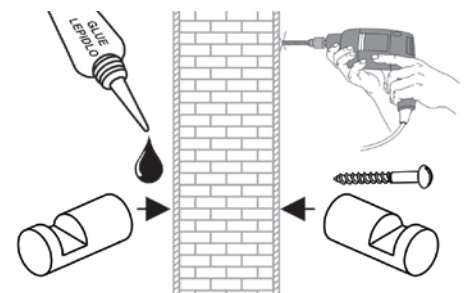

6158,0
849 Kč
33,70 €

6175,0
1 049 Kč
41,62 €

6176,0
999 Kč
39,94 €

6152,0
799 Kč
31,97 €

6153,0
999 Kč
39,94 €

pouze zrcadlo

6313
499 Kč
19,97 €

Ø 50 cm

6315
499 Kč
19,97 €

Ø 60 cm

6317
599 Kč
23,95 €

oval 60 x 50 cm

6321
499 Kč
19,97 €

60 x 40 cm

výklopný držák zrcadla
výklopný držák zrcadla

6111,0
1 300 Kč
51,94 €

6311X
99 Kč
3,94 €

montážní sada zrcadla (pevná)
montážna sada zrcadla (pevná)

6139,0
999 Kč
39,94 €

59 cm

6119,0
1 150 Kč
45,60 €

99 cm

6114,0
749 Kč
29,71 €

55 cm
na toal.
papír

6178,0
699 Kč
27,94 €

0,15 l

6155,0
899 Kč
35,95 €

0,1 l

6131,0
499 Kč
19,97 €

6110,0
499 Kč
19,97 €

6183,0
549 Kč
21,79 €

na fén

6159,0
1 399 Kč
55,97 €

na postavení
na postavenie

6177,0
799 Kč
31,97 €

0,15 l

6150,0
899 Kč
35,95 €

0,2 l

6138,0
599 Kč
23,95 €

6142,0
399 Kč
15,94 €

6133,0
799 Kč
31,97 €

6169,0
1 598 Kč
63,94 €

na zeď
na stenu

NALEP NEBO VRTEJ
NALEP ALEBO VRTAJ

Lepidlo je určeno k sériám
METALIA 1, 2, 11, 12.
Lepidlo je určené k sériám
METALIA 1, 2, 11, 12.

Lepidlo není součástí
výrobku.
Lepidlo nie je súčasťou
výrobku.

Je určeno na 4-5
uchycovacích prvků.
Je určené na 4-5
prichycovacích prvkov.

Výrobky, které nedoporučujeme lepit:
Výrobky, ktoré neodporúčame lepiť:

6130, 6132, 6143, 6145, 6152, 6153, 6164,
6165, 6175, 6176

6100L
169 Kč
6,72 €