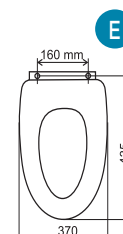

WC/SOFTMDF
799 Kč
31,97 €

WC/SOFTJASAN *
799 Kč
31,97 €

Pomalu padající sedátka Pomaly padajúce sedátka

WC/SOFTCLOSE
599 Kč
23,95 €

WC/SOFTDPLAST
699 Kč
27,74 €

Písmeno - viz. rozměry • Písmeno - vid rozmery