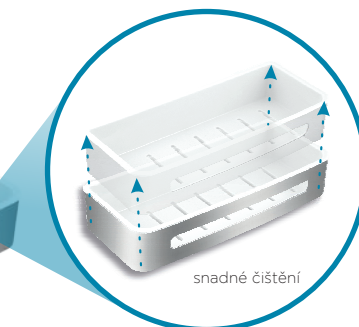

povrchová úprava:

- odolný plast ABS,
- nerez

povrchová úprava:

- odolný plast ABS,
- nerez

65568,4
699 Kč
27,74 €
290x123x56

65564,4
699 Kč
27,74 €
206x206x56

65585,4
699 Kč
27,74 €
polička velká
350x123x56

65543,4
699 Kč
27,74 €
pětiháček
337x72x17

65538,1
1 099 Kč
43,58 €

65579,4
699 Kč
27,74 €
polička rohová velká
245x245x56

65578,4
749 Kč
29,71 €
rohová polička
s integrovanou
stěrkou
220x220x54

výška
680 mm

65575,4
1 399 Kč
55,49 €

65577,4
749 Kč
29,71 €

polička
s integrovanou
stěrkou
290x120x54

65580,1
699 Kč
27,74 €

65582,1
999 Kč
39,65 €
polička s otočným
držákem

65548,4
249 Kč
9,89 €
110x90

65586,4
1 999 Kč
79,30 €
držák sprchy s poličkou a háčky
450x780x130

65535,1
699 Kč
27,74 €
rohová polička
20 cm

65540,1
599 Kč
23,76 €
polička

65556,4
299 Kč
11,86 €
85x80x42
dvojháček

65581,1
699 Kč
27,74 €
polička

65574,1
699 Kč
27,74 €