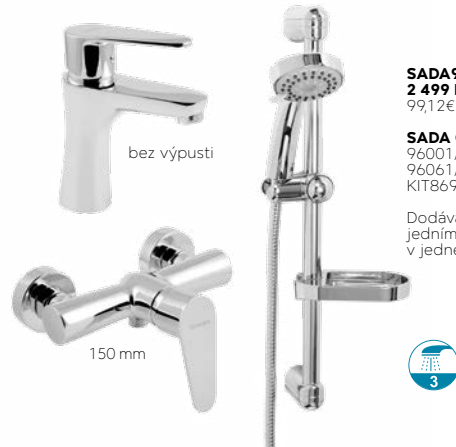

Koupelnové sady - kúpelňové sady

SADA94420
1 598 Kč
63,41 €

SADA OBSAHUJE:
94401/1,0
94420/1,0
MINI870,0

Dodávame pod jedním kódem v jedné krabici.

150 mm

SADA96061
2 499 Kč
99,12 €

SADA OBSAHUJE:
96001/1,0
96061/1,0
KIT8690