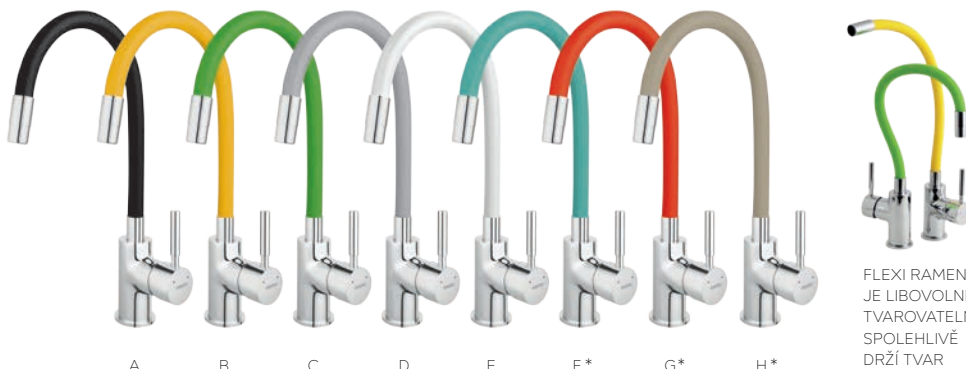

Kuchyňské a ostatní baterie

FERRO
GRUPA FERRO

prodloužená záruka
na kartuši

predĺžená záruka
na kartušu

SERVIS DO DOMU

NA KARTUŠI
NA KARTUŠU

* NOVINKA

A B C D E F* G* H*

FLEXI RAMENO

FLEXI RAMENO
JE LIBOVOLNĚ
TVAROVATELNĚ
SPOLEHLIVĚ
DRŽÍ TVAR

A	70710,0C	ČERNÁ	1 699 Kč	67,39 €
B	70710,0ZL	ŽLUTÁ	1 699 Kč	67,39 €
C	70710,0Z	ZELENÁ	1 699 Kč	67,39 €
D	70710,0S	ŠEDÁ	1 699 Kč	67,39 €
E	70710,0B	BÍLÁ	1 699 Kč	67,39 €
F	70710,0M	MÁTOVÁ	1 699 Kč	67,39 € *
G	70710,0CV	ČERVENÁ	1 699 Kč	67,39 € *
H	70710,0BE	BĚŽOVÁ	1 699 Kč	67,39 € *