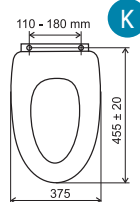

WC/SOFTMDF
799 Kč
31,97 €

WC/SOFTJASAN *
799 Kč
31,97 €

Pomalu padající sedátka Pomaly padajúce sedátka

WC/SOFTCLOSE
599 Kč
23,95 €

WC/SOFTDPLAST
699 Kč
27,74 €

Písmeno - viz. rozměry • Písmeno - vid rozmery