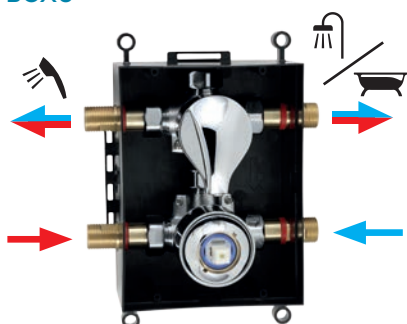

BOX57052RT,0
box dvoucestný
termostatický
keramický přepínač
4 499 Kč
178,46 €

BOX57052RXT,0
box třícestný
termostatický
keramický přepínač
4 698 Kč
186,38 €

NOVINKA

PŘÍKLADY ZAPOJENÍ BOXŮ

box dvoucestný

box třícestný