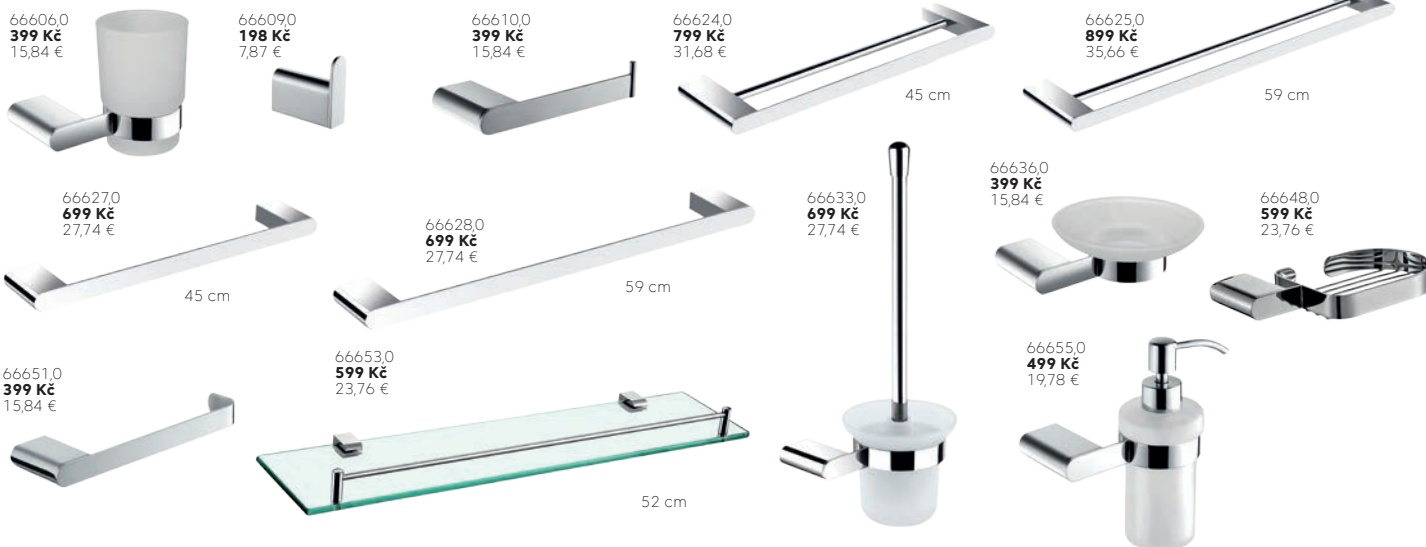

TITANIA Naty černá

TITANIA

povrchová úprava:
• černá mat

povrchová úprava:
• černá mat

ČERNÝ
KONCEPT

Najdete na straně 58