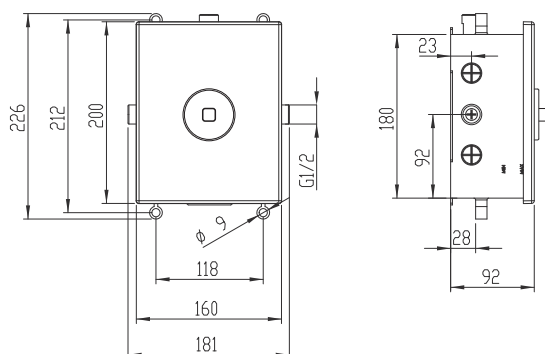

Technické výkresy

BOXxx050