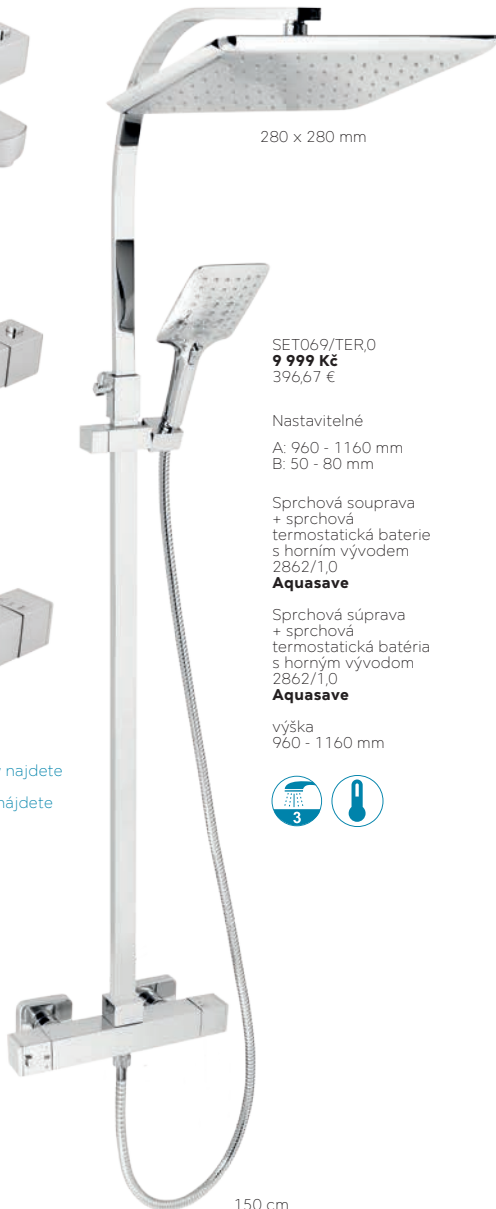

rozteč: 150 mm

typ kartuše:
• termostatická

povrchová úprava:
• chrom

prodloužená záruka
na kartuši

rozstup: 150 mm

typ kartuše:
• termostatická

povrchová úprava:
• chróm

predĺžená záruka
na kartušu

s 2-cestným ventilem

NOVINKA

280 x 280 mm

SET069/TER,0
9 999 Kč
396,67 €

Nastavitelné

A: 960 - 1160 mm
B: 50 - 80 mm

Sprchová souprava + sprchová termostatická baterie s horním vývodem 2862/1,0
Aquasave

Sprchová súprava + sprchová termostatická batéria s horným vývodem 2862/1,0
Aquasave

výška
960 - 1160 mm

150 cm

2760/1,0
2 999 Kč
118,94 €

2762/1,0
3 999 Kč
158,64 €

Sprchové soupravy najdete na stranách 37-39
Sprchové súpravy nájdete na stranách 37-39.

2750R,0
6 999 Kč
277,63 €

s 2-cestným ventilem