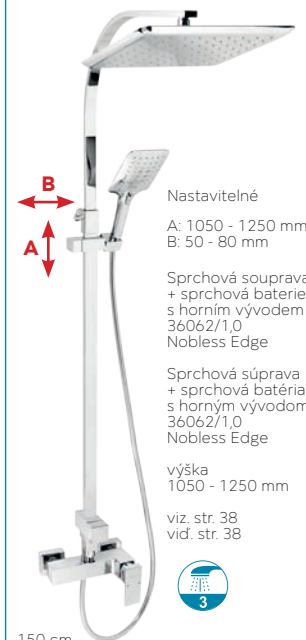

SET069/36,0
6 999 Kč
277,63 €

280x280 mm

Nastavitelné

A: 1050 - 1250 mm
B: 50 - 80 mm

Sprchová souprava
+ sprchová baterie
s horním vývodem
36062/1,0
Nobless Edge

Sprchová souprava
+ sprchová baterie
s horním vývodem
36062/1,0
Nobless Edge

výška
1050 - 1250 mm

viz. str. 38
vid. str. 38

150 cm

NOBLESS Tina - ČERNÁ/CHROM

rozteč: 150 mm

povrchová úprava:
• černá mat

prodloužená záruka
na kartuši

rozstup: 150 mm