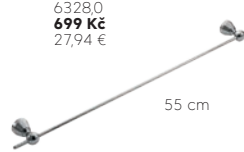

63260
499 Kč
19,97 €

35 cm

63270
599 Kč
23,95 €

45 cm

63280
699 Kč
27,94 €

55 cm

63290
1 300 Kč
51,55 €

45 cm