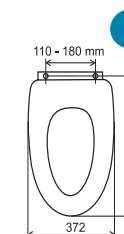

WC/SOFTMDF
799 Kč
31,97 €

WC/SOFTJASAN *
799 Kč
31,97 €

Pomalu padající sedátka Pomaly padajúce sedátka

WC/SOFTCLOSE
599 Kč
23,95 €

WC/SOFTDPLAST
699 Kč
27,74 €

Písmeno - viz. rozměry • Písmeno - vid rozmery