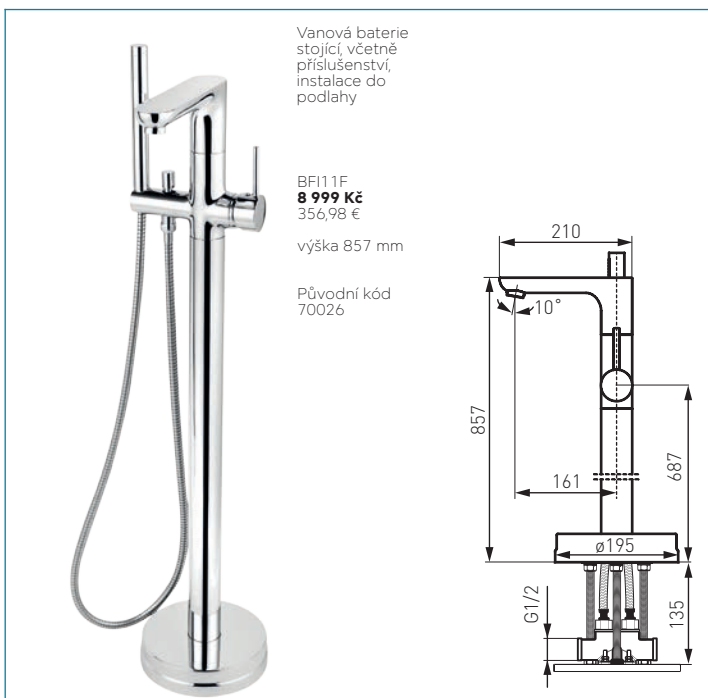

Vanová baterie
stojící, včetně
příslušenství,
instalace do
podlahy

BF11 F
8 999 Kč
356,98 €

výška 857 mm

Původní kód
70026