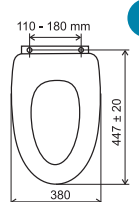

WC/SOFTMDF
799 Kč
31,97 €

WC/SOFTJASAN *
799 Kč
31,97 €

Pomalu padající sedátka Pomaly padajúce sedátka

WC/SOFTCLOSE
599 Kč
23,95 €

WC/SOFTDPLAST
699 Kč
27,74 €

Písmeno - viz. rozměry • Písmeno - vid rozmery