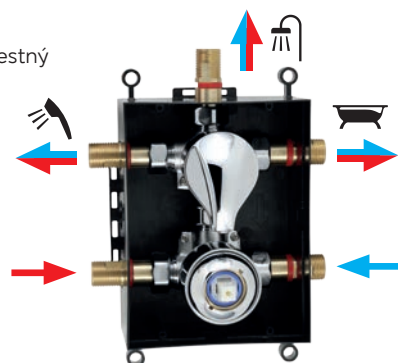

BOX57052RT,0
box dvoucestný
termostatický
keramický přepínač
4 499 Kč
178,46 €

BOX57052RXT,0
box třícestný
termostatický
keramický přepínač
4 698 Kč
186,38 €

NOVINKA

PŘÍKLADY ZAPOJENÍ BOXŮ

box dvoucestný

box třícestný

TITANIA Iris

TITANIA

rozteč: 100 mm, 150 mm

rozstup: 100 mm, 150 mm

povrchová úprava:
• chrom

povrchová úprava:
• chróm

prodloužená záruka
na kartuši

predĺžená záruka
na kartušu