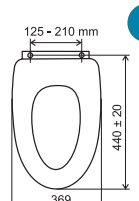

WC/SOFTMDF
799 Kč
31,97 €

WC/SOFTJASAN *
799 Kč
31,97 €

Pomalu padající sedátka Pomaly padajúce sedátka

WC/SOFTCLOSE
599 Kč
23,95 €

WC/SOFTDPLAST
699 Kč
27,74 €

Písmeno - viz. rozměry • Písmeno - vid rozmery