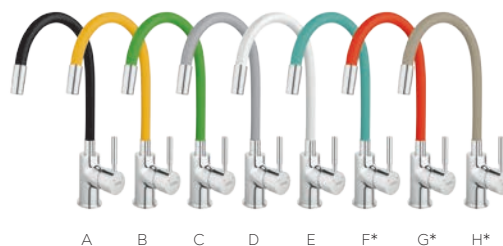

nerez

704810
2 599 Kč
103,10 €

FLEXI
RAMENO

707100
1 699 Kč
67,39 €

- A 707100C
- B 707100ZL
- C 707100Z
- D 707100S
- E 707100B
- F 707100M
- G 707100CV
- H 707100BE

1 699 Kč
67,39 €

FLEXI RAMENO

NOVINKA *