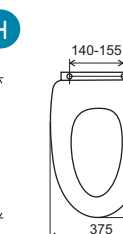

WC/SOFTMDF
799 Kč
31,97 €

WC/SOFTJASAN *
799 Kč
31,97 €

Pomalu padající sedátka Pomaly padajúce sedátka

WC/SOFTCLOSE
599 Kč
23,95 €

WC/SOFTDPLAST
699 Kč
27,74 €

Písmeno - viz. rozměry • Písmeno - vid rozmery