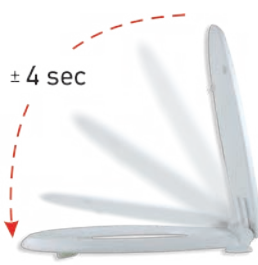

WC/SOFTMDF
799 Kč
31,97 €

WC/SOFTJASAN *
799 Kč
31,97 €

Pomalu padající sedátka Pomaly padajúce sedátka

WC/SOFTCLOSE
599 Kč
23,95 €

WC/SOFTDPLAST
699 Kč
27,74 €

Písmeno - viz. rozměry • Písmeno - vid rozmery