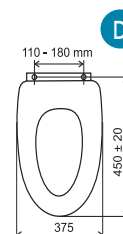

WC/SOFTMDF
799 Kč
31,97 €

WC/SOFTJASAN *
799 Kč
31,97 €

Pomalu padající sedátka Pomaly padajúce sedátka

WC/SOFTCLOSE
599 Kč
23,95 €

WC/SOFTDPLAST
699 Kč
27,74 €

Písmeno - viz. rozměry • Písmeno - vid rozmery