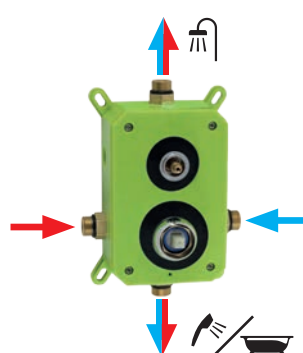

SCHÉMA ZAPOJENÍ DVOUCESTNÉHO BOXU

SCHÉMA ZAPOJENÍ TŘÍCESTNÉHO BOXU

BOXY JSOU DODÁVÁNY KOMPLET VČETNĚ KRYTU O ROZMĚRU 150 x 200 mm, PÁKY A PŘEPÍNAČE V JEDNĚ KRABICI. OBJEDNÁVEJTE POD JEDNÍM KÓDEM. BATERIE JSOU DODÁVÁNY S JEDNÍM TYPEM KRYTU.