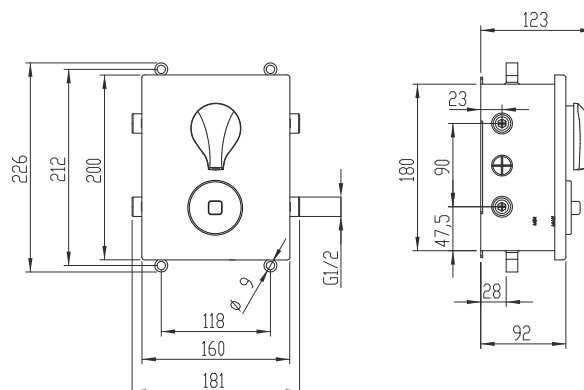

BOXxx050 - zapojení

Technické výkresy

BOXxx050

BOXxx052R

Podomítkové boxy 052 - METALIA

METALIA

VÝHODY NOVÝCH PODOMÍTKOVÝCH BOXŮ 052

- zjednodušená montáž díky již sestavenému boxu včetně připojení
- rozšíření sortimentu o 3 cestné provedení
- rozšíření sortimentu o termostatické provedení
- díky novému technickému řešení lze jednoduše box z klasického provedení přestavět na provedení termostatické výměnou pouze jednoho těla baterie bez nutnosti větších zásahů.