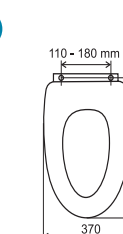

WC/SOFTMDF
799 Kč
31,97 €

WC/SOFTJASAN *
799 Kč
31,97 €

Pomalu padající sedátka Pomaly padajúce sedátka

WC/SOFTCLOSE
599 Kč
23,95 €

WC/SOFTDPLAST
699 Kč
27,74 €

Písmeno - viz. rozměry • Písmeno - vid rozmery