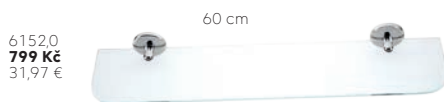

6152,0
799 Kč
31,97 €