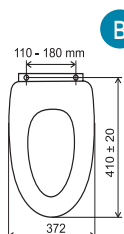

WC/SOFTMDF
799 Kč
31,97 €

WC/SOFTJASAN *
799 Kč
31,97 €

Pomalu padající sedátka Pomaly padajúce sedátka

WC/SOFTCLOSE
599 Kč
23,95 €

WC/SOFTDPLAST
699 Kč
27,74 €

Písmeno - viz. rozměry • Písmeno - vid rozmery