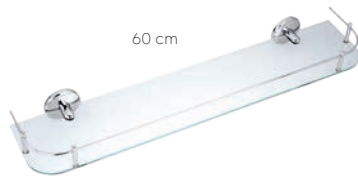

6153,0
999 Kč
39,94 €