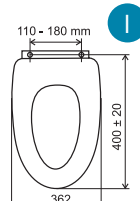

WC/SOFTMDF
799 Kč
31,97 €

WC/SOFTJASAN *
799 Kč
31,97 €

Pomalu padající sedátka Pomaly padajúce sedátka

WC/SOFTCLOSE
599 Kč
23,95 €

WC/SOFTDPLAST
699 Kč
27,74 €

Písmeno - viz. rozměry • Písmeno - vid rozmery