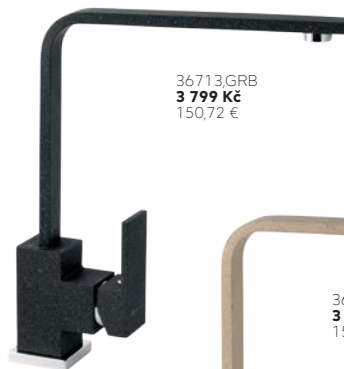

NOBLESS

GRANIT NOBLESS EDGE

NA KARTUŠI
NA KARTUŠU

36713.GRB
3 799 Kč
150,72 €