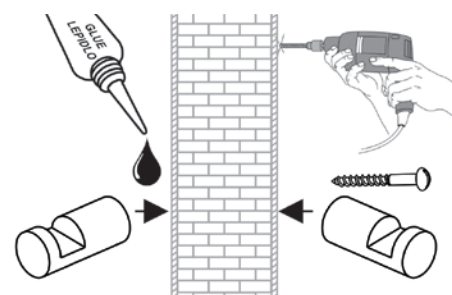

METALIA 2

NALEP NEBO VRTEJ
NALEP ALEBO VRTAJ

NA FUNKČNOST
NA FUNKČNOST

6201,0 699 Kč 27,94 €	6202,0 599 Kč 23,95 €	6241,0 499 Kč 19,97 €	6236,0 499 Kč 19,97 €	6206,0 499 Kč 19,97 €
6226,0 699 Kč 27,94 € 35 cm	6227,0 698 Kč 27,94 € 39 cm	6228,0 699 Kč 27,94 € 55 cm	6225,0 1 199 Kč 47,57 € 55 cm	6229,0 1 298 Kč 51,50 € 47 cm
6210,0 499 Kč 19,97 €	6255,0 799 Kč 31,97 €	6233,0 699 Kč 27,94 €	6231,0 699 Kč 27,74 €	6238,0 799 Kč 31,97 €
6235,0 749 Kč 29,71 €	6240,0 799 Kč 31,97 € 60 cm	6253,0 1 249 Kč 49,54 € 60 cm	6243,0 799 Kč 31,97 €	6244,0 499 Kč 19,97 €
6258,0 999 Kč 39,94 €	6230,0 198 Kč 7,87 €	6256,0 449 Kč 17,81 €	6281,0 699 Kč 27,94 €	6282,0 1 199 Kč 47,57 €

vatové tyčinky
a tampóny

NALEP NEBO VRTEJ
NALEP ALEBO VRTAJ

Lepidlo je určeno k sériím
METALIA 1, 2, 11, 12.
Lepidlo je určeno k sériám
METALIA 1, 2, 11, 12.

Lepidlo není součástí
výrobku.
Lepidlo nie je súčasťou
výrobku.

Je určeno na 4-5
uchycovacích prvků.
Je určené na 4-5
prichycovacích prvkov.

Výrobky, které nedoporučujeme lepit:
Výrobky, ktoré neodporučáme lepiť:

6235, 6240, 6253, 6258.

6100L
169 Kč
6,72 €