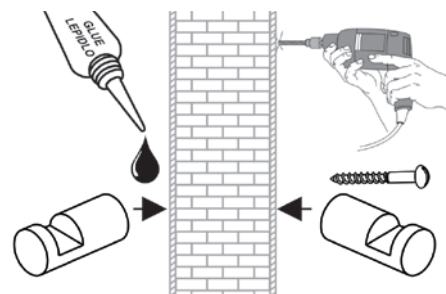

01010 599 Kč 23,95 €	01020 499 Kč 19,97 €	01030 599 Kč 23,95 €	01060 499 Kč 19,78 €	01090 299 Kč 11,86 €	01100 499 Kč 19,97 €
01240 899 Kč 35,66 €	01250 949 Kč 37,63 €	01260 699 Kč 27,74 €	01270 799 Kč 31,68 €	01280 899 Kč 35,66 €	01290 1 349 Kč 53,52 €
01310 499 Kč 19,97 €	01330 699 Kč 27,94 €	01330S 699 Kč 27,94 €	01490 749 Kč 29,71 €	01350 799 Kč 31,97 €	01360 499 Kč 19,97 €
na toal. papír					
01390 899 Kč 35,95 €	01400 799 Kč 31,97 €	01410 399 Kč 15,94 €	01440 499 Kč 19,97 €	01450 1 399 Kč 55,97 €	01460 1 849 Kč 73,34 €
60 cm	60 cm			40 cm	
01470 1 499 Kč 59,95 €	01480 599 Kč 23,95 €	01510 499 Kč 19,97 €	01530 1 199 Kč 47,95 €	01770 799 Kč 31,97 €	01550 799 Kč 31,97 €
60 cm		na pap. ručník na pap. utěrky	60 cm	0,15 l.	0,2 l.
01560 399 Kč 15,84 €	01570 899 Kč 35,95 €	01580 1 148 Kč 45,55 €	01720 699 Kč 27,94 €	01820 999 Kč 39,94 €	01830 699 Kč 27,94 €
			na kosmetické tampóny na kozmetické tampóny	vatové tyčinky a tampóny	na fén

NALEP NEBO VRTEJ
NALEP ALEBO VRTAJ

Lepidlo je určeno k sériím
METALIA 1, 2, 11, 12.
Lepidlo je určeno k sériám
METALIA 1, 2, 11, 12.

Lepidlo není součástí
výrobku.
Lepidlo nie je súčasťou
výrobku.

Je určeno na 4-5
uchycovacích prvků.
Je určené na 4-5
prichycovacích prvkov.

Výrobky, které nedoporučujeme lepit:
Výrobky, ktoré neodporúčame lepiť:

0140, 0145, 0147, 0153

6100L
169 Kč
6,72 €