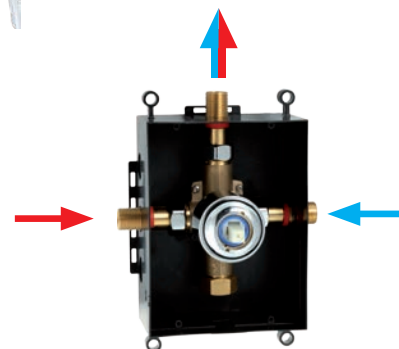

BOXxx050 - zapojení