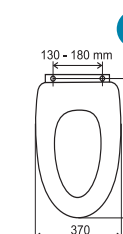

WC/SOFTMDF
799 Kč
31,97 €

WC/SOFTJASAN *
799 Kč
31,97 €

Pomalu padající sedátka Pomaly padajúce sedátka

WC/SOFTCLOSE
599 Kč
23,95 €

WC/SOFTDPLAST
699 Kč
27,74 €

Písmeno - viz. rozměry • Písmeno - vid rozmery