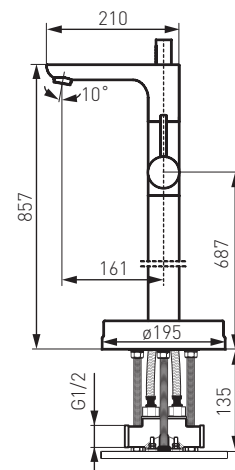

výška 857 mm

Původní kód
70026

ŠPOŘIČE VODY ŠETŘIČE VODY

VELKÁ ÚSPORA VODY I PENĚZ • VELKÁ ÚSPORA VODY AJ PEŇAZÍ

standardní baterie
12 litrů / min.
(při tlaku 3 BAR)

štandardná batéria
12 litrov / min.
(pri tlaku 3 BAR)