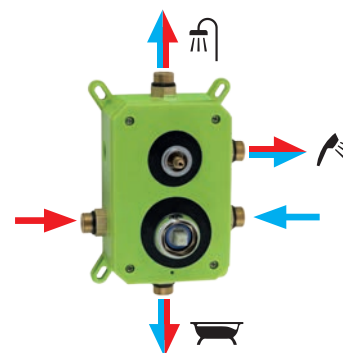

SCHÉMA ZAPOJENÍ DVOUCESTNÉHO BOXU

SCHÉMA ZAPOJENÍ TŘÍCESTNÉHO BOXU

BOXY JSOU DODÁVÁNY KOMPLET VČETNĚ KRYTU O ROZMĚRU 150 x 200 mm, PÁKY A PŘEPÍNAČE V JEDNĚ KRABICI. OBJEDNÁVEJTE POD JEDNÍM KÓDEM. BATERIE JSOU DODÁVÁNY S JEDNÍM TYPEM KRYTU.