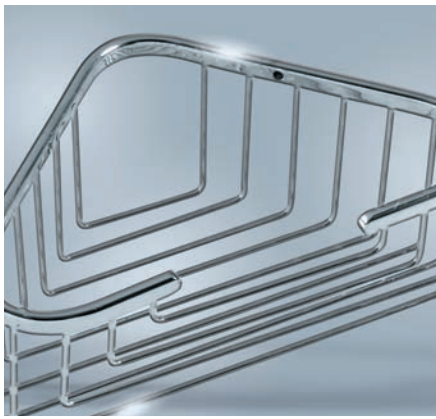

METALIA drátěný program drôtený program

METALIA

povrchová úprava:
• chrom

Dvojité policičky jsou dodávány v rozloženém stavu.

povrchová úprava:
• chróm

Dvojité policičky sú dodávané v rozloženom stave.

NA FUNKČNOST
NA FUNKČNOST

6008,0 549 Kč 21,79 €	6048,0 499 Kč 19,78 €	6080,0 699 Kč 27,94 € Ø 18 mm	6079,0 749 Kč 29,71 € velká hluboká velká hluboká	6035,0 599 Kč 23,95 € velká velká
6043,0 399 Kč 15,84 €	6056,0 198 Kč 7,97 €	6009,0 99 Kč 3,94 €	6049,0 479 Kč 19,01 €	6085,0 649 Kč 25,73 € hluboká hluboká
6064,0 549 Kč 21,79 € malá hluboká malá hluboká	6065,0 549 Kč 21,79 € malá	6066,0 699 Kč 27,74 €	6067,0 549 Kč 21,79 €	6068,0 599 Kč 23,95 € hluboká hluboká
6070,0 1 199 Kč 47,57 € velká dvojitá	6078,0 1 049 Kč 41,62 € malá dvojitá hluboká malá dvojitá hluboká	6071,0 999 Kč 39,94 € malá dvojitá	6072,0 1 099 Kč 43,58 €	6073,0 999 Kč 39,94 €
6074,0 999 Kč 39,94 €	6077,0 599 Kč 23,76 € malá hluboká malá hluboká	6075,0 1 249 Kč 49,54 € velká hluboká velká hluboká	6033,0 749 Kč 29,71 €