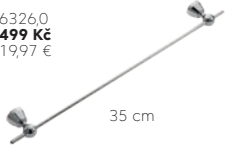

Držák libovolného typu zrcadla, součástí je plastová podložka, která snižuje namáhání zrcadla při naklápění. Vnější rozměr držáků 550 až 690 mm.

6317
599 Kč
23,95 €

oval 60 x 50 cm

63260
499 Kč
19,97 €