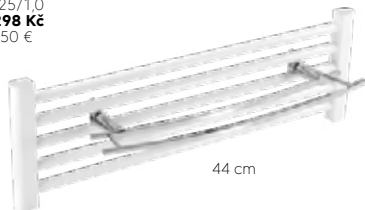

Koupelnové doplňky na otopná tělesa - chrom Kúpeľňové doplnky na vykurovacie telesá - chróm

METALIA

6226/1,0
779 Kč
30,91 €

28 cm

6227/1,0
799 Kč
31,68 €

44 cm

6225/1,0
1 298 Kč
51,50 €

44 cm