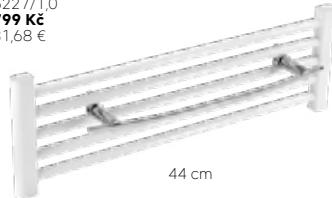

Koupelnové doplňky na otopná tělesa - chrom Kúpeľňové doplnky na vykurovacie telesá - chróm

METALIA

6226/1,0
779 Kč
30,91 €

28 cm

6227/1,0
799 Kč
31,68 €

44 cm

6225/1,0
1 298 Kč
51,50 €

44 cm