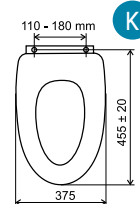

WC sedátka NOVASERVIS

* Nový design

Vhodné pro keramiku LYRA

Snadno odnímatelné sedátko

Pomalu padající sedátko

Vhodné pro keramiku LYRA Vhodné pre keramiku LYRA

Pomalu padající sedátka Pomaly padajúce sedátka

WC/SOFTDPLAST
699 Kč
27,74 €

Písmeno - viz. rozměry • Písmeno - vid rozmery