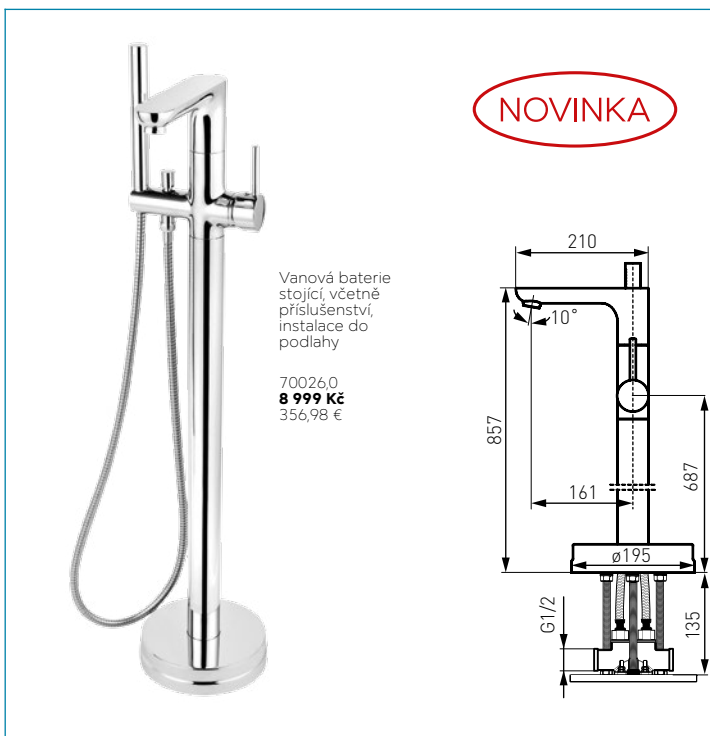

NOVINKA

Vanová baterie
stojící, včetně
příslušenství,
instalace do
podlahy

70026,0
8 999 Kč
356,98 €