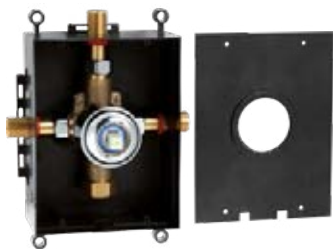

jednoduchá inštalácia

predĺžená záruka

Vhodné pre
Metalia 55
Metalia 56
Metalia 57
Titania LUX
Nobless EDGE

METALIA

BOX050
1 999 Kč
79,97 €

Montážní box s podomítkovou baterií
Montážny box s podomietkovou batériou