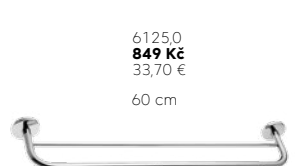

77 cm

61240
699 Kč
27,94 €

45 cm

61250
849 Kč
33,70 €

60 cm

61300
99 Kč
3,94 €

61560
499 Kč
19,97 €

61430
499 Kč
19,97 €