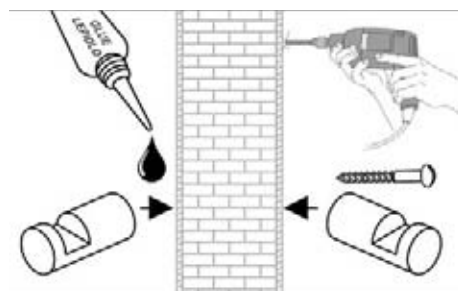

6229,0
1 298 Kč
51,50 €

6210,0
499 Kč
19,97 €

6255,0
799 Kč
31,97 €

6233,0
699 Kč
27,94 €

6231,0
699 Kč
27,74 €

6238,0
799 Kč
31,97 €

6235,0
749 Kč
29,71 €

6240,0
799 Kč
31,97 €

6253,0
1 249 Kč
49,54 €

6243,0
799 Kč
31,97 €

6244,0
499 Kč
19,97 €

6258,0
999 Kč
39,94 €

6230,0
198 Kč
7,87 €

6256,0
449 Kč
17,81 €

6281,0
699 Kč
27,94 €

6282,0
1 299 Kč
47,57 €

vatové tyčinky
a tampóny

NALEP NEBO VRTEJ
NALEP ALEBO VRTAJ

Lepidlo je určeno k sériím
METALIA 1, 2, 11, 12.
Lepidlo je určeno k sériám
METALIA 1, 2, 11, 12.

Lepidlo není součástí
výrobku.
Lepidlo nie je súčasťou
výrobku.

Je určeno na 4-5
uchycovacích prvků.
Je určené na 4-5
prichycovacích prvkov.

Výrobky, které nedoporučujeme lepit:
Výrobky, ktoré neodporučáme lepiť:

6235, 6240, 6253, 6258.

6100L
169 Kč
6,72 €

Návod
na montáž:
str. 52