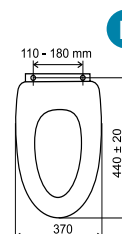

Pomalu padající sedátka Pomaly padajúce sedátka

WC/SOFTCLOSE
599 Kč
23,95 €

WC/SOFTDPLAST
699 Kč
27,74 €

Písmeno - viz. rozměry • Písmeno - vid rozmery

Zahradní program NOVASERVIS

Použitými materiály jsou velmi odolný plast a kvalitní mosaz.