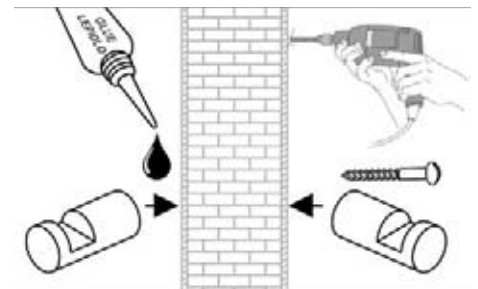

6158,0
849 Kč
33,70 €

6175,0
1 049 Kč
41,62 €

6176,0
999 Kč
39,94 €

6152,0
799 Kč
31,97 €

6153,0
999 Kč
39,94 €

pouze zrcadlo

6313
499 Kč
19,97 €

Ø 50 cm

6315
499 Kč
19,97 €

Ø 60 cm

6317
599 Kč
23,95 €

oval 60 x 50 cm

6321
499 Kč
19,97 €

60 x 40 cm

výklopný držák zrcadla
výklopný držiak zrkadla

6111,0
1 300 Kč
51,94 €

6139,0
999 Kč
39,94 €

59 cm

6119,0
1 150 Kč
45,60 €

99 cm

6114,0
749 Kč
29,71 €

55 cm
na toal.
papier

6178,0
699 Kč
27,94 €

0,15 l

6155,0
899 Kč
35,95 €

0,1 l

6131,0
499 Kč
19,97 €

6110,0
499 Kč
19,97 €

na fén

6183,0
549 Kč
21,79 €

na fén

6159,0
1 399 Kč
55,97 €

na postavení
na postavenie

6169,0
1 598 Kč
63,94 €

na zeď
na stenu

6177,0
799 Kč
31,97 €

0,15 l

6150,0
899 Kč
35,95 €

0,2 l

6138,0
599 Kč
23,95 €

6142,0
399 Kč
15,94 €

6133,0
799 Kč
31,97 €

NALEP NEBO VRTEJ
NALEP ALEBO VRTAJ

Lepidlo je určeno k sériím
METALIA 1, 2, 11, 12.
Lepidlo je určené k sériám
METALIA 1, 2, 11, 12.

Lepidlo není součástí
výrobku.
Lepidlo nie je súčasťou
výrobku.

Je určeno na 4-5
uchycovacích prvků.
Je určené na 4-5
prichycovacích prvkov.

Výrobky, které nedoporučujeme lepit:
Výrobky, ktoré neodporúčame lepit:

6130, 6132, 6143, 6145, 6152, 6153, 6164,
6165, 6175, 6176

6100L
169 Kč
6,72 €

Návod
na montáž:
str. 52