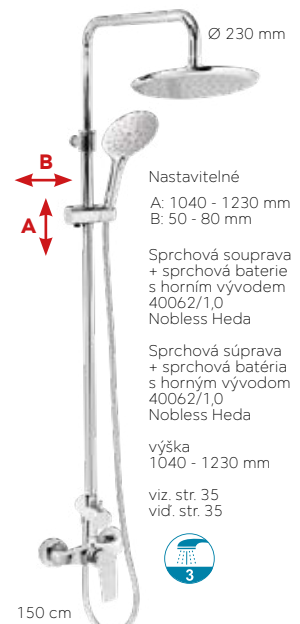

NOVINKA

K DISPOZICI OD 3/2019

NOVINKA

NOBLESS

SET068/40,0
5 999 Kč
237,98 €

NOBLESS Sharp

rozteč: 150 mm

povrchová úprava:
• chrom