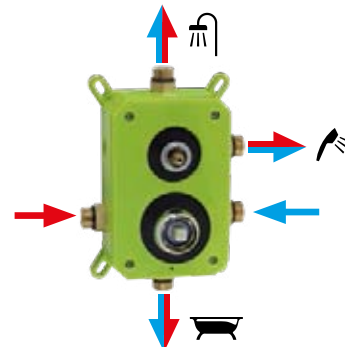

BOKORYS PODOMÍTKOVÝCH BOXŮ TITANIA A NOBLESS

Jednoduchá a bezpečná montáž boxu, který se velmi snadno usazuje do zdi. Široké možnosti vlastní instalace - do sádrokartónu i do klasické zděné příčky. Uložení do hloubky 75 - 90 mm. Připojení 1/2".

SCHÉMA ZAPOJENÍ DVOJCESTNÉHO BOXU

SCHÉMA ZAPOJENÍ TŘÍCESTNÉHO BOXU

TECHNICKÝ VÝKRES BOXU TITANIA A NOBLESS

BOXY JSOU DODÁVÁNY KOMPLET VČETNĚ KRYTU O ROZMĚRU 150 x 200 mm, PÁKY A PŘEPÍNAČE V JEDNÉ KRABICI. OBJEDNÁVEJTE POD JEDNÍM KÓDEM. BATERIE JSOU DODÁVÁNY S JEDNÍM TYPEM KRYTU.