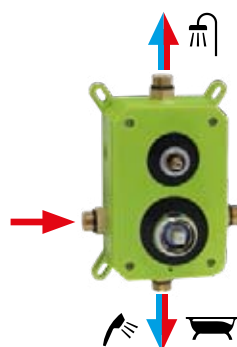

SCHÉMA ZAPOJENÍ DVOJCESTNÉHO BOXU

SCHÉMA ZAPOJENÍ TŘÍCESTNÉHO BOXU

TECHNICKÝ VÝKRES BOXU TITANIA A NOBLESS

BOXY JSOU DODÁVÁNY KOMPLET VČETNĚ KRYTU O ROZMĚRU 150 x 200 mm, PÁKY A PŘEPÍNAČE V JEDNÉ KRABICI. OBJEDNÁVEJTE POD JEDNÍM KÓDEM. BATERIE JSOU DODÁVÁNY S JEDNÍM TYPEM KRYTU.