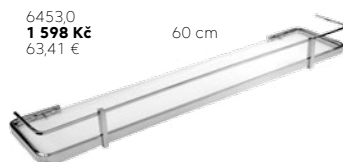

6453.0
1 598 Kč
63,41 €