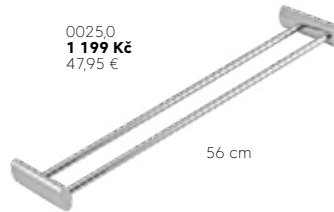

0025,0
1 199 Kč
47,95 €