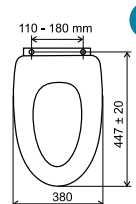

Pomalu padající sedátka Pomaly padajúce sedátka

WC/SOFTCLOSE
599 Kč
23,95 €

WC/SOFTDPLAST
699 Kč
27,74 €

Písmeno - viz. rozměry • Písmeno - vid rozmery

Zahradní program NOVASERVIS

Použitými materiály jsou velmi odolný plast a kvalitní mosaz.