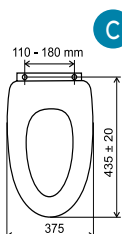

Pomalu padající sedátka Pomaly padajúce sedátka

WC/SOFTCLOSE
599 Kč
23,95 €

WC/SOFTDPLAST
699 Kč
27,74 €

Písmeno - viz. rozměry • Písmeno - vid rozmery

Zahradní program NOVASERVIS

Použitými materiály jsou velmi odolný plast a kvalitní mosaz.