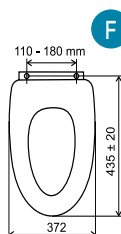

Pomalu padající sedátka Pomaly padajúce sedátka

WC/SOFTCLOSE
599 Kč
23,95 €

WC/SOFTDPLAST
699 Kč
27,74 €

Písmeno - viz. rozměry • Písmeno - vid rozmery

Zahradní program NOVASERVIS

Použitými materiály jsou velmi odolný plast a kvalitní mosaz.