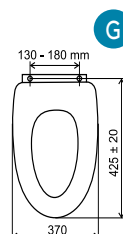

Pomalu padající sedátka Pomaly padajúce sedátka

WC/SOFTCLOSE
599 Kč
23,95 €

WC/SOFTDPLAST
699 Kč
27,74 €

Písmeno - viz. rozměry • Písmeno - vid rozmery

Zahradní program NOVASERVIS

Použitými materiály jsou velmi odolný plast a kvalitní mosaz.