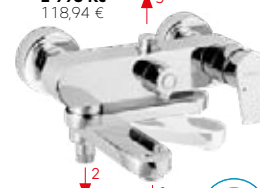

42011,0
1 999 Kč
79,30 €

42020/1,0
2 499 Kč
99,12 €

keramický
přepínač

42061/1,0
1 699 Kč
67,39 €

42023/1,0
2 998 Kč
118,94 €

keramický
ventil

K DISPOZICI OD 3/2019

Otočné rameno funguje jako
přepínač vana (1) / sprchy (2-3)
(0-90°). Ve sklopené poloze ramena
 lze přepínačem volit mezi výstupem
na hadici (2) a sprchový set (3)