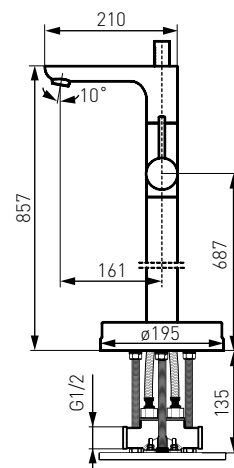

ŠPOŘIČE VODY ŠETŘIČE VODY

ÚSPORA
VODY AŽ

50%

VELKÁ ÚSPORA VODY I PENĚZ • VELKÁ ÚSPORA VODY AJ PEŇAZÍ

standardní baterie
12 litrů / min.
(při tlaku 3 BAR)

štandardná batéria
12 litrov / min.
(pri tlaku 3 BAR)

standardní baterie s aerátorem
Ferro airmix 78 litru / min.
(při tlaku 3 BAR)

štandardná batéria s aeratorom
Ferro airmix 78 litra / min.
(pri tlaku 3 BAR)

Denní spotřeba 4 členné rodiny je průměrně cca 340 litrů.
Denná spotreba 4 člennej rodiny je priemerne cca 340 litrov.

PER,001
1 kus
119 Kč
4,70 €

PER,012
sada 2 kusů
sada 2 kusov
219 Kč
8,69 €

PER,020
1 kus
pro vanové a sprchové baterie
pre vaňové a sprchové batérie
119 Kč
4,70 €

50% ÚSPORA VODY

SNADNÉ ČIŠTĚNÍ
JEDNODUCHÉ
ČIŠTENIE

PROVZDUŠNĚNÍ
PROUDU VODY
PREVZDUŠNENIE
PRŮDU VODY

Vhodné pro většinu námi dodávaných baterií.
Rádi vám poradíme.

Vhodné pre väčšinu námi dodávaných batérií.
Rádi vám poradíme.