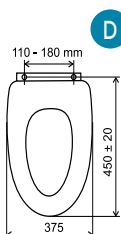

Pomalu padající sedátka Pomaly padajúce sedátka

WC/SOFTCLOSE
599 Kč
23,95 €

WC/SOFTDPLAST
699 Kč
27,74 €

Písmeno - viz. rozměry • Písmeno - vid rozmery

Zahradní program NOVASERVIS

Použitými materiály jsou velmi odolný plast a kvalitní mosaz.