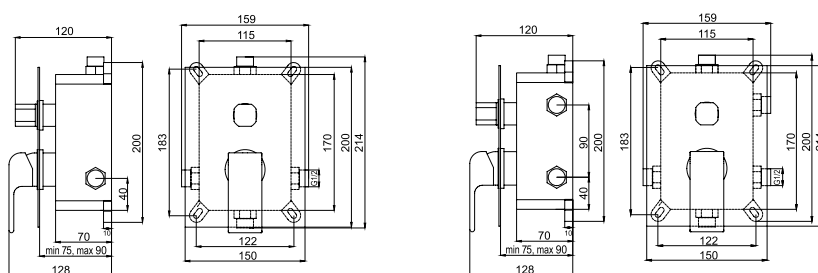

SCHÉMA ZAPOJENÍ DVOJCESTNÉHO BOXU

SCHÉMA ZAPOJENÍ TŘÍCESTNÉHO BOXU

TECHNICKÝ VÝKRES BOXU TITANIA A NOBLESS

BOXY JSOU DODÁVÁNY KOMPLET VČETNĚ KRYTU O ROZMĚRU 150 x 200 mm, PÁKY A PŘEPÍNAČE V JEDNÉ KRABICI. OBJEDNÁVEJTE POD JEDNÍM KÓDEM. BATERIE JSOU DODÁVÁNY S JEDNÍM TYPEM KRYTU.