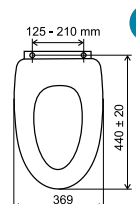

Pomalu padající sedátka Pomaly padajúce sedátka

WC/SOFTCLOSE
599 Kč
23,95 €

WC/SOFTDPLAST
699 Kč
27,74 €

Písmeno - viz. rozměry • Písmeno - vid rozmery

Zahradní program NOVASERVIS

Použitými materiály jsou velmi odolný plast a kvalitní mosaz.