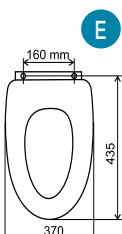

Pomalu padající sedátka Pomaly padajúce sedátka

WC/SOFTCLOSE
599 Kč
23,95 €

WC/SOFTDPLAST
699 Kč
27,74 €

Písmeno - viz. rozměry • Písmeno - vid rozmery

Zahradní program NOVASERVIS

Použitými materiály jsou velmi odolný plast a kvalitní mosaz.