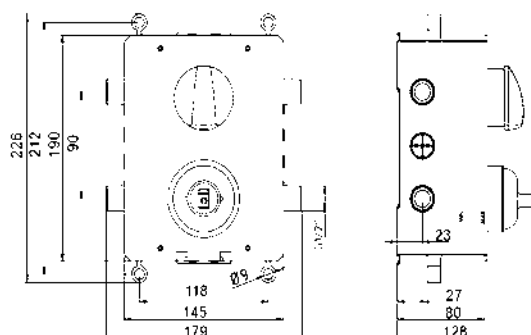

BOX050R

Odkazy na montážní videa:
www.youtube.com

BOX050

BOX050R