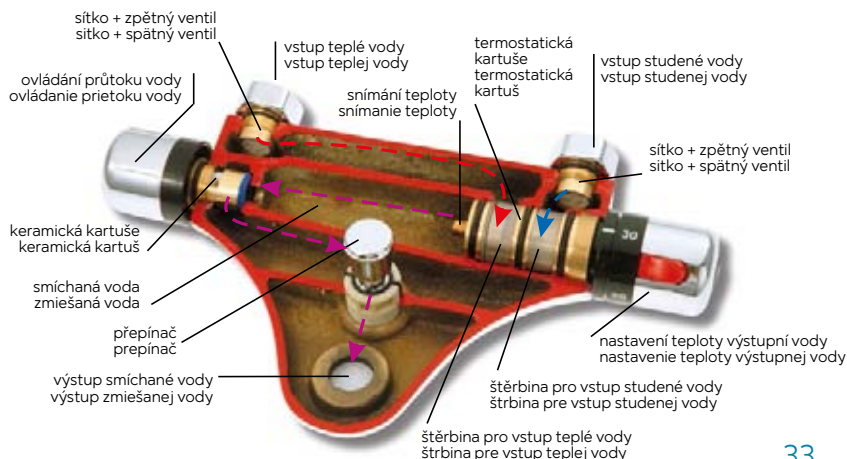

AQUALIGHT - termostatické baterie

rozteč: 120 mm, 150 mm

rozstup: 120 mm, 150 mm

typ kartuše:
• termostatická

typ kartuše:
• termostatická

povrchová úprava:
• chrom

povrchová úprava:
• chróm

2520/1,0
2 998 Kč
118,94 €

150 mm

2560/1,0
1 999 Kč
79,97 €

150 mm

2564/1,0
1 999 Kč
79,97 €

120 mm

AQUAMAT - termostatické baterie

rozteč: 120 mm, 150 mm

rozstup: 120 mm, 150 mm

typ kartuše:
• termostatická

typ kartuše:
• termostatická

povrchová úprava:
• chrom

povrchová úprava:
• chróm

prodloužená záruka

predĺžená záruka

2613,0
4 499 Kč
178,46 €

150 mm

2601,0
4 499 Kč
178,46 €

2670,0
3 399 Kč
134,83 €

150 mm

2611,0
4 499 Kč
178,46 €

2651,0
5 299 Kč
210,19 €

termostat

2620/1,0
3 999 Kč
159,94 €

2650,0
6 999 Kč
279,94 €

sprchová

2650R,0
7 999 Kč
319,97 €

s 2cestným ventilem s 2 cestným ventilom

2650RX,0
7 999 Kč
319,97 €

s 3cestným ventilem s 3 cestným ventilom

2664/1,0
2 998 Kč
118,94 €

120 mm

2660/1,0
2 998 Kč
118,94 €

150 mm

2661/1,0
2 998 Kč
119,95 €

150 mm

vhodné pro sprchové sety (viz. str. 35-36)
vhodné pre sprchové sety (vid. str. 35-36)

SADA2661

OBJEDNÁVEJTE PŘÍMO POD KÓDEM SADA2661

CENA CELKEM:
6 997 Kč
278,59 €

Nastavitelné
A: 1070 - 1260 mm
B: 50 - 80 mm

SADA2661, SE SKLÁDÁ:
2661/1,0
SET068,0

výška
1070 - 1260 mm

Rozměr je od středu připojení termostatické baterie po horní hranu ramene

viz. str. 36
vid. str. 36

150 cm

Řez termostatickou baterií | Rez termostatickou batériou:

Termostatické baterie série Metalia 57 najdete na straně 9.

Termostatické batérie série Metalia 57 najdete na strane 9.