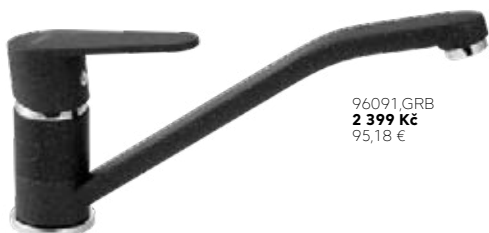

NA KARTUŠI
NA KARTUŠU

96091.GRB
2 399 Kč
95,18 €

96091.GRS
2 399 Kč
95,18 €

NOBLESS

GRANIT NOBLESS EDGE

NA KARTUŠI
NA KARTUŠU

36713.GRB
3 699 Kč
146,74 €

36713.GRS
3 699 Kč
146,74 €