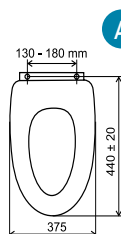

Pomalu padající sedátka Pomaly padajúce sedátka

WC/SOFTCLOSE
599 Kč
23,95 €

WC/SOFTDPLAST
699 Kč
27,74 €

Písmeno - viz. rozměry • Písmeno - vid rozmery

Zahradní program NOVASERVIS

Použitými materiály jsou velmi odolný plast a kvalitní mosaz.