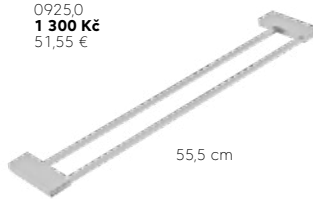

55,5 cm

0927,0
699 Kč
27,74 €