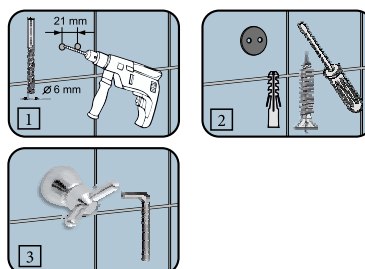

METALIA—DRÁTĚNÝ PROGRAM

MONTÁŽ VRTÁNÍM

povrchová úprava:

- odolný plast ABS, nerez

povrchová úprava:

- odolný plast ABS, nerez

65568,4
699 Kč
27,74 €
290x123x56

polička