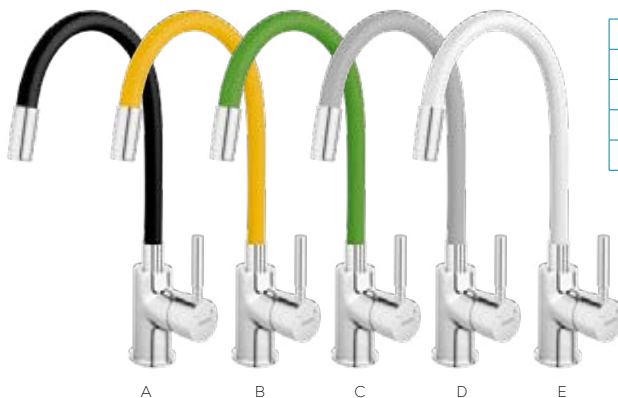

Kuchyňské a ostatní baterie

FERRO
GRUPA FERRO

prodloužená záruka
na kartuši

predĺžená záruka
na kartušu

SERVIS DO DOMU

5
LET ZÁRUKA

NA KARTUŠI
NA KARTUŠI

A	70710,0C	ČERNÁ	1 699 Kč	67,39 €
B	70710,0ZL	ŽLUTÁ	1 699 Kč	67,39 €
C	70710,0Z	ZELENÁ	1 699 Kč	67,39 €
D	70710,0S	ŠEDÁ	1 699 Kč	67,39 €
E	70710,0B	BÍLÁ	1 699 Kč	67,39 €

FLEXI RAMENO
JE LIBOVOLNĚ
TVAROVATELNÉ
SPOLEHLIVĚ DRŽÍ
TVAR