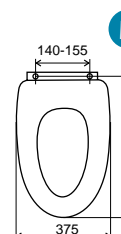

Pomalu padající sedátka Pomaly padajúce sedátka

WC/SOFTCLOSE
599 Kč
23,95 €

WC/SOFTDPLAST
699 Kč
27,74 €

Písmeno - viz. rozměry • Písmeno - vid rozmery

Zahradní program NOVASERVIS

Použitými materiály jsou velmi odolný plast a kvalitní mosaz.