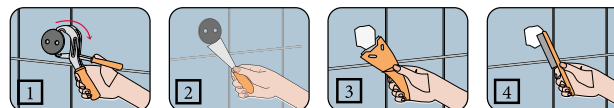

METALIA koupelňová světla kúpeľňové svetla

METALIA

povrchová úprava:
• chrom

povrchová úprava:
• chróm

01040
399 Kč
15,94 €
1x 25W, G9, 230 V

01050
549 Kč
21,79 €

2x 25W, G9, 230 V

02040
599 Kč
23,76 €
1x 25W, G9, 230 V

02050
899 Kč
35,66 €

ŘADY URČENÉ PRO MONTÁŽ LEPENÍM NEBO VRTÁNÍM SÉRIE URČENÉ PRE MONTÁŽ LEPENÍM ALEBO VRTÁNÍM

METALIA—①

METALIA—②

METALIA—⑪

METALIA—⑫

Lepidlo nepoškoduje podklad. V případě potřeby jde lehce a beze stop odstranit.

Lepidlo nepoškoduje podklad. V případě potřeby jde lehce a bez stóp odstranit.

MONTÁŽ LEPENÍM

DEMONTÁŽ

ŘADY URČENÉ PRO MONTÁŽ VRTÁNÍM SÉRIE URČENÉ PRE MONTÁŽ VRTÁNÍM

METALIA—③

METALIA—④

METALIA—⑨

METALIA—⑩

METALIA—DRÁTĚNÝ PROGRAM

MONTÁŽ VRTÁNÍM