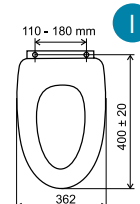

Pomalu padající sedátka Pomaly padajúce sedátka

WC/SOFTCLOSE
599 Kč
23,95 €

WC/SOFTDPLAST
699 Kč
27,74 €

Písmeno - viz. rozměry • Písmeno - vid rozmery

Zahradní program NOVASERVIS

Použitými materiály jsou velmi odolný plast a kvalitní mosaz.