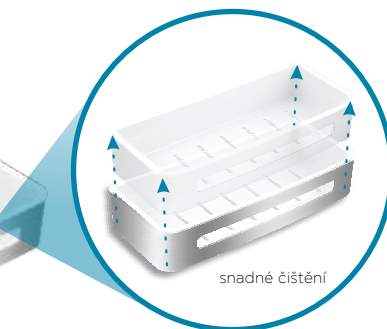

METALIA—DRÁTĚNÝ PROGRAM

MONTÁŽ VRTÁNÍM

povrchová úprava:

- odolný plast ABS, nerez

povrchová úprava:

- odolný plast ABS, nerez

65568,4
699 Kč
27,74 €
290x123x56

polička