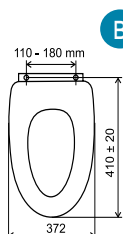

Pomalu padající sedátka Pomaly padajúce sedátka

WC/SOFTCLOSE
599 Kč
23,95 €

WC/SOFTDPLAST
699 Kč
27,74 €

Písmeno - viz. rozměry • Písmeno - vid rozmery

Zahradní program NOVASERVIS

Použitými materiály jsou velmi odolný plast a kvalitní mosaz.