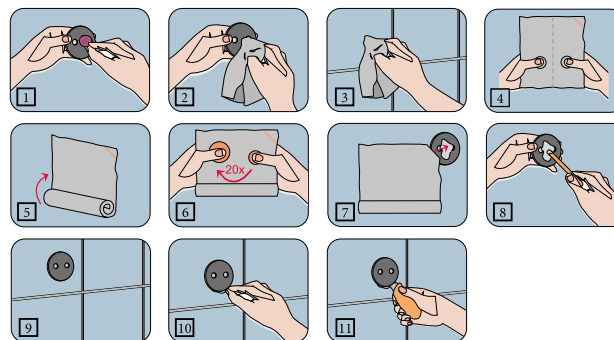

MONTÁŽ LEPENÍM