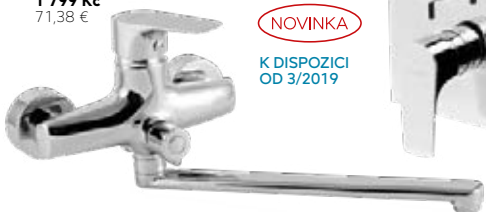

97071/1,0
1 799 Kč
71,38 €