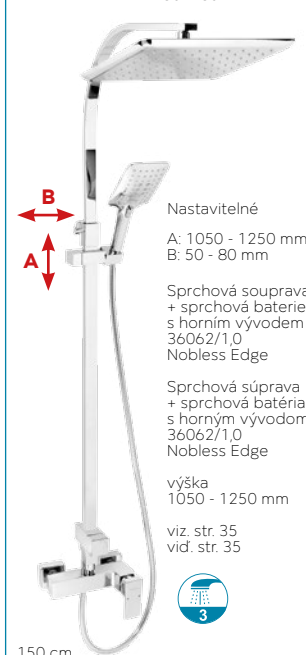

Kompletní nabídka
granitových baterií -
- viz strana 65

36713,0
2 199 Kč
87,22 €

36713.GRB
3 699 Kč
146,74 €

SET069/36,0
6 999 Kč
277,63 €

280x280 mm

Nastavitelné

A: 1050 - 1250 mm
B: 50 - 80 mm

Sprchová souprava
+ sprchová baterie
s horním vývodem
36062/1,0
Nobless Edge

Sprchová souprava
+ sprchová baterie
s horním vývodem
36062/1,0
Nobless Edge

výška
1050 - 1250 mm

viz. str. 35
vid. str. 35

150 cm

NOBLESS Tina

rozteč: 150 mm

povrchová úprava:
• chrom

prodloužená záruka
na kartuši