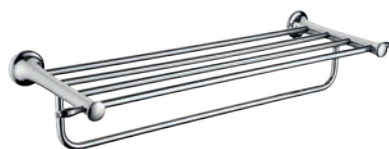

Závěs toaletního papíru
chrom, 147x107x89 mm

ARE33

454 Kč (18,16 €) bez DPH
549 Kč (21,79 €) s DPH
od 09/2021, strana 402

Dávkovač mýdla - sklo
chrom, 155x166x124 mm

ARE34

702 Kč (28,08 €) bez DPH
849 Kč (33,70 €) s DPH
od 09/2021, strana 403