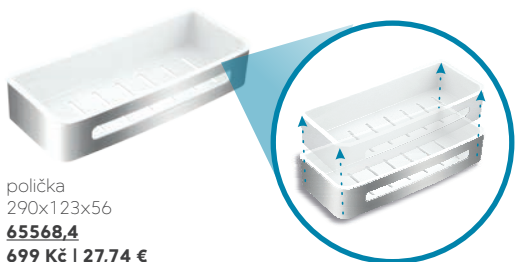

velká hluboká
velká hlboká
6075,0
1 349 Kč | 53,52 €

6033,0
799 Kč | 31,68 €

TITANIA YACORE

odolný plast ABS, nerez

BÍLÝ CHROM
KONCEPT

(viz. strana 29)

TITANIA

polička
290x123x56
65568,4
699 Kč | 27,74 €