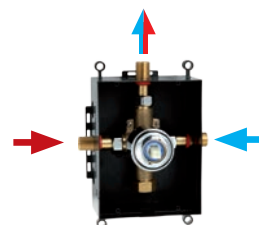

KATALOG
INSPIRACÍ
A ZAPOJENÍ
BATERIÍ

SERVIS
DO DOMU

METALIA

PODOMÍTKOVÉ BOXY S JEDNÍM VÝSTUPEM

METALIA 55
box 1 výstup
BOX55050,0
2 399 Kč | 95,18 €

METALIA 56
box 1 výstup
BOX56050,0
2 499 Kč | 99,12 €

METALIA 57
box 1 výstup
BOX57050,0
2 499 Kč | 99,12 €