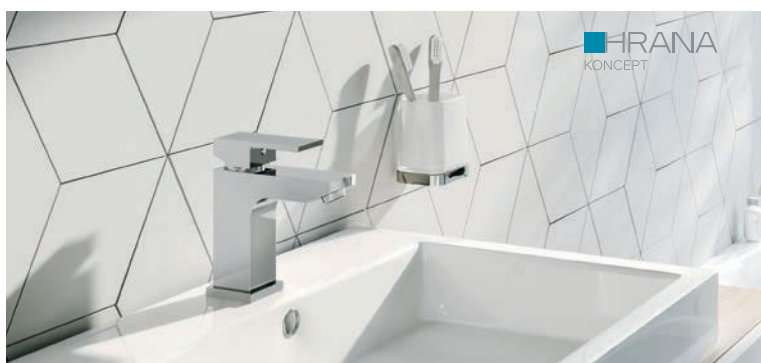

* vhodné sety: viz. str. 44 (vid. str. 44)

** viz. str. 33 (vid. str. 33)

*** Kompletní nabídka granitových baterií - viz strana 73 (vid. str. 73)