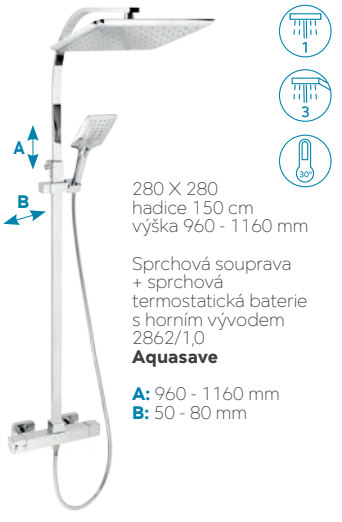

280 x 280 mm
hadice 150 cm
výška 960 - 1160 mm

Sprchová souprava
+ sprchová
termostatická baterie
s horním vývodem
2862/1,0

Aquasave

A: 960 - 1160 mm

B: 50 - 80 mm

SET068/57,0
5 999 Kč | 237,98 €

SET068/TER,0
6 999 Kč | 277,63 €

SET069/36,0
6 999 Kč | 277,63 €

SET069/TER,0
9 999 Kč | 396,67 €