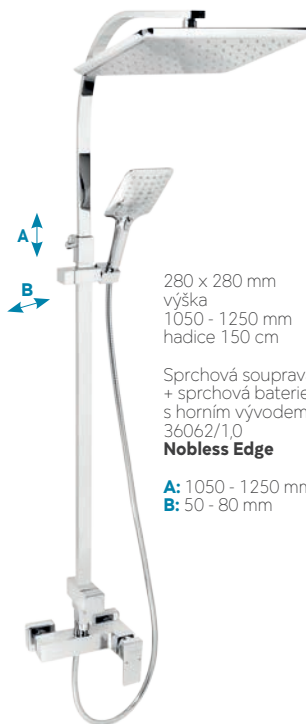

36714,0
2 998 Kč | 118,94 €

36713,0
2 299 Kč | 91,20 €

36713,GRB
3 799 Kč | 150,72 €***

PODOMÍTKOVÉ BOXY

box dvojcestný
keramický přepínač
BOX36051R,0
2 998 Kč | 118,94 €**

box třicestný
keramický přepínač
BOX36051RX,0
3 199 Kč | 126,91 €**

SADA SPRCHOVÁ PODOMÍTKOVÁ NOBLESS EDGE

250 x 250 mm
automatický regulátor
průtoku
rameno 35 cm
hadice 150 cm
SADA36051R,0
5 499 Kč | 218,16 €

280 x 280 mm
výška
1050 - 1250 mm
hadice 150 cm

Sprchová souprava
+ sprchová baterie
s horním vývodem
36062/1,0
Nobless Edge