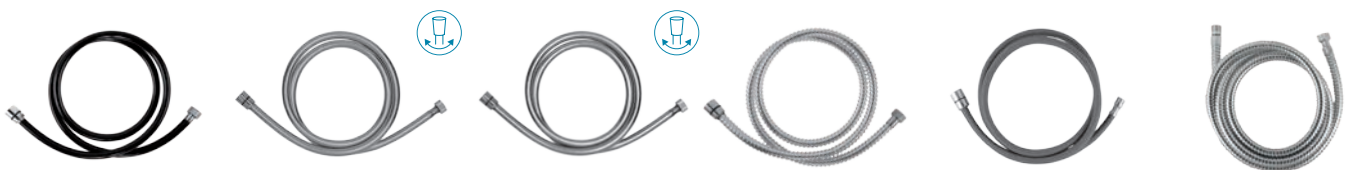

plast černý
150 cm
PVC/150,5
109 Kč | 4,32 €

plast
150 cm
GREY/150,0
198 Kč | 7,87 €

plast
120 cm
SILVER/120,0
198 Kč | 7,87 €

plast
150 cm
SPIRAL/150,0
198 Kč | 7,97 €

nylon
150 cm
pro dřezové
teleskopické
stojánkové baterie
H/55081
299 Kč | 11,95 €

kov
200 cm
pro stojánkové
vanové baterie
**3/8" x M15 x 1
H/0045**
599 Kč | 23,76 €

**1/2" x M15 x 1
H/0045N,0**
599 Kč | 23,76 €

flexibilní, plast
150 cm
NOVAFLEX/150,0
399 Kč | 15,84 €

150 cm
SILVER/151,0
229 Kč | 9,07 €

175 cm
SILVER/175,0
259 Kč | 10,27 €

200 cm
SILVER/200,0
299 Kč | 11,86 €

175 cm
SPIRAL/175,0
269 Kč | 10,66 €

200 cm
SPIRAL/200,0
299 Kč | 11,95 €