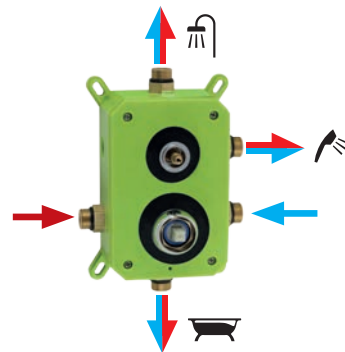

SOUČÁSTÍ BOXU JSOU OCHRANNÉ MONTÁŽNÍ KRYTY A VODOVÁHA - VELMI SNADNÁ INSTALACE

SCHÉMA ZAPOJENÍ DVOJCESTNÉHO BOXU

SCHÉMA ZAPOJENÍ TŘÍCESTNÉHO BOXU

FERRO VENETO Verdeline

rozteč (rozstup) 150 mm

SERVIS DO DOMU