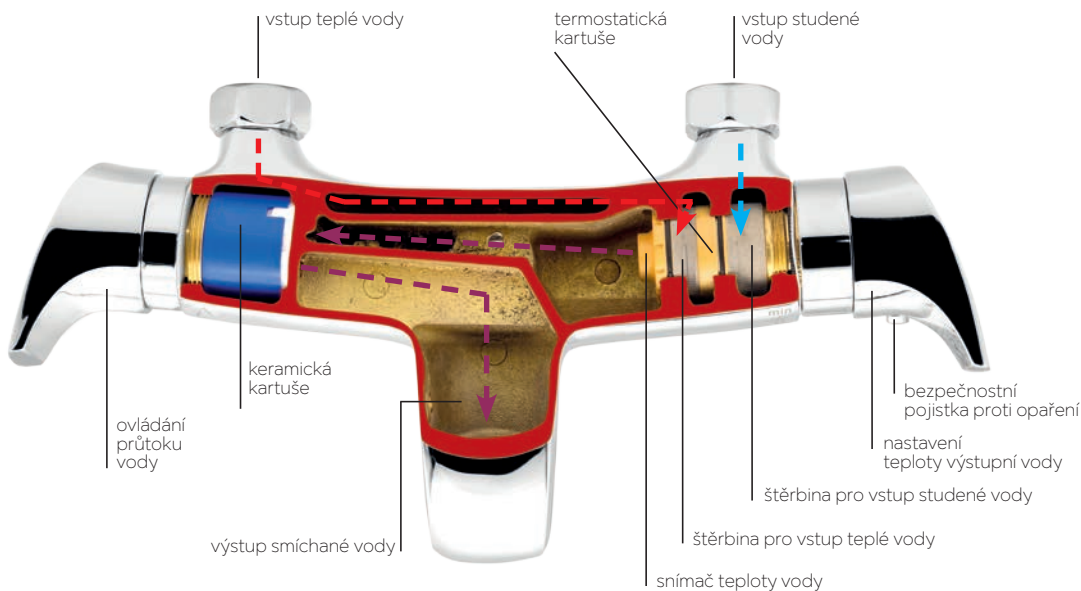

ŘEZ TERMOSTATICKOU VANOVOU BATERÍÍ (METALIA 57)

METALIA 57 termostatické baterie

rozteč (rozstup) 150 mm

NÁSTĚNNÉ TERMOSTATICKÉ SPRCHOVÉ BATERIE

NÁŠ
TIP

57962/1,0
2 998 Kč | 118,94 €*

NÁŠ
TIP

57963/1,0
2 998 Kč | 118,94 €*

NÁŠ
TIP

57960/1,0
2 998 Kč | 118,94 €