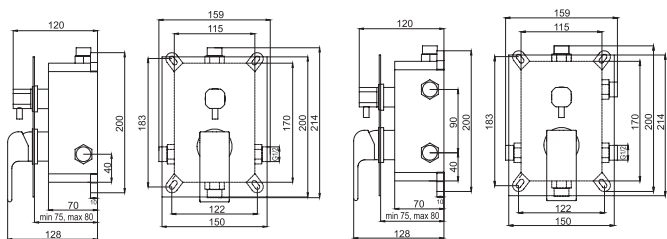

MIN 75 mm,
MAX 80 mm

TECHNICKÝ VÝKRES BOXU TITANIA A NOBLESS

Boxy jsou dodávány komplet včetně krytu, páky a přepínače V JEDNÉ KRABICI. Objednávejte pod jedním kódem. Baterie jsou dodávány s jedním typem krytu.