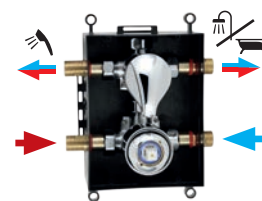

PŘÍKLAD ZAPOJENÍ
box dvojcestný