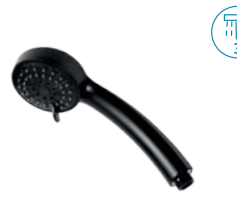

černá
RU/869,5
229 Kč | 9,07 €