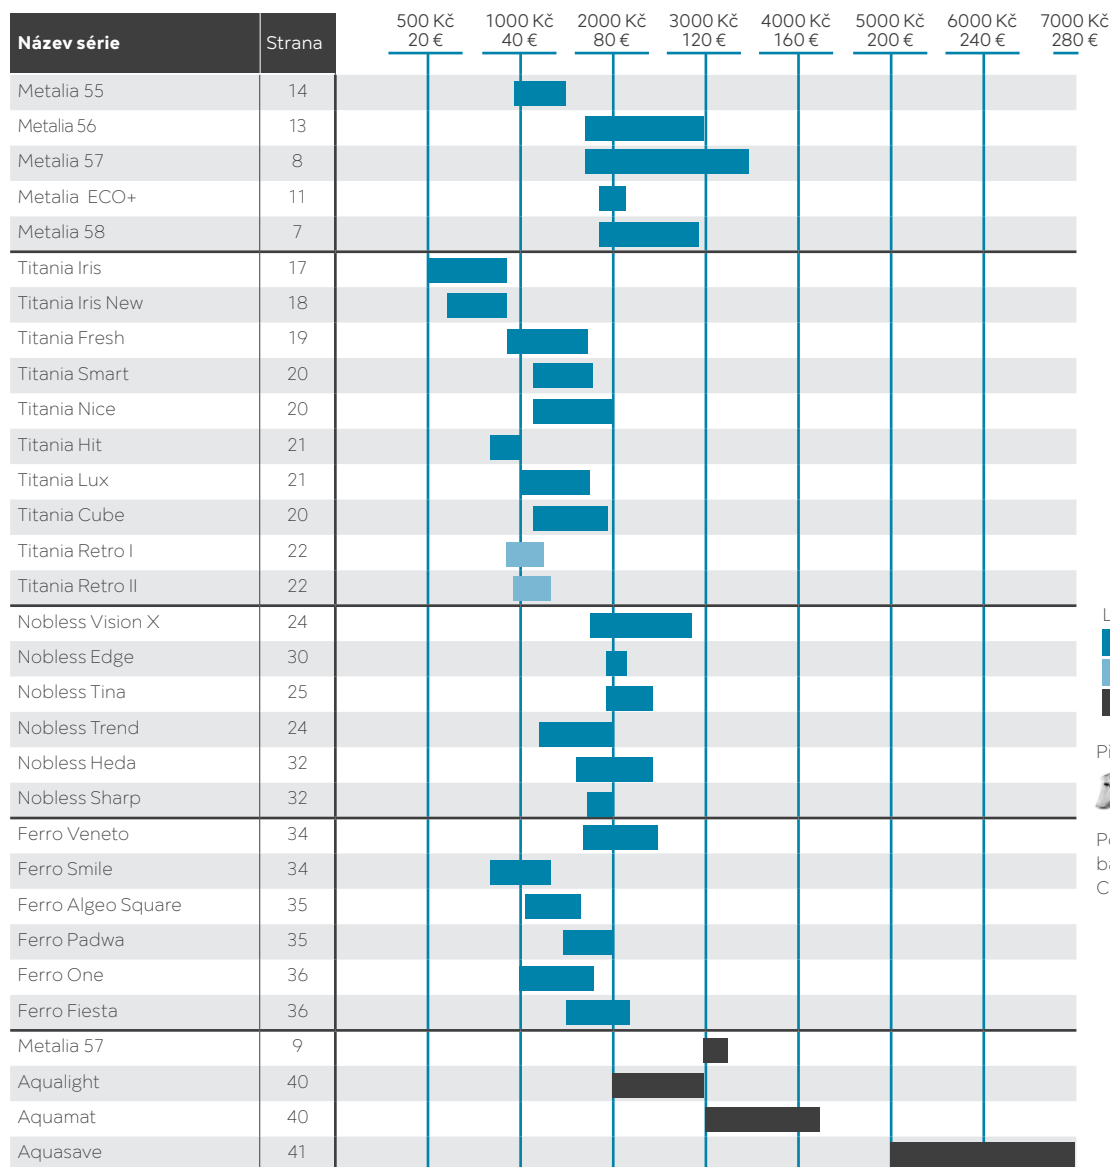

novaservis
FERRO GROUP

METALIA— TITANIA NOBLESS **FERRO**[®]

Nejprodávanější baterie v ČR a SR

PŘEHLED VÝROBKŮ
PREHĽAD VÝROBKOV

Cenová mapa všech řad baterií

METALIA— TITANIA NOBLESS **FERRO®**

Nejprodávanejší baterie v ČR a SR