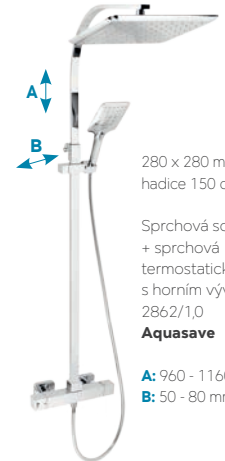

280 x 280 mm
hadice 150 cm

Sprchová souprava
+ sprchová
termostatická baterie
s horním vývodem
2862/1,0
Aquasave

A: 960 - 1160 mm
B: 50 - 80 mm

SET069/TER,0
9 999 Kč | 396,67 €

ŘEZ TERMOSTATICKOU VANOVOU BATERÍÍ (METALIA 57)