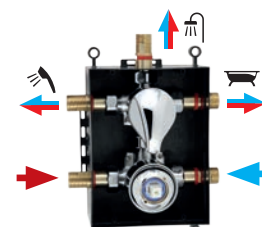

PŘÍKLAD ZAPOJENÍ
box třícestný