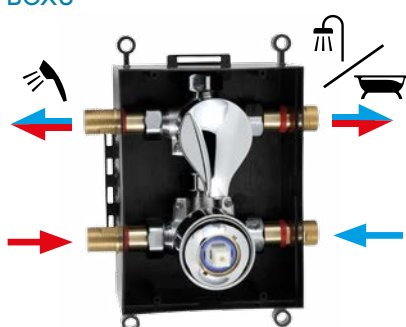

BOX56052RXT,0
box třícestný
termostatický
keramický přepínač

BOX57052RXT,0
box třícestný
termostatický
keramický přepínač

PŘÍKLADY ZAPOJENÍ BOXŮ

box dvoucestný

box třícestný

FERRO®

ONE

KÓD	NÁZEV	CENA BEZ DPH (Kč)	CENA BEZ DPH (€)
BFO2	Stojánková umyvadlová baterie s výpustí CLICK-CLACK	991	39,64
BFO6	Stojánková bidetová baterie	991	39,64
BFO1	Vanová nástěnná baterie bez přísluř. 150 mm	1 404	56,16
BFO1A	Vanová nástěnná baterie bez přísluř. 150 mm	1 900	76,00
BFO3A	Paneláková nástěnná baterie bez přísluř. 150 mm	1 652	66,08
BFO7P	Vanová a sprchová podomítková baterie s přepínačem	1 652	66,08
BFO7	Sprchová nástěnná baterie bez přísluř. 150 mm	991	39,64
BFO4	Stojánková dřezová baterie	908	36,32
BFO2A	Stojánková umyvadlová a dřezová baterie	826	33,04