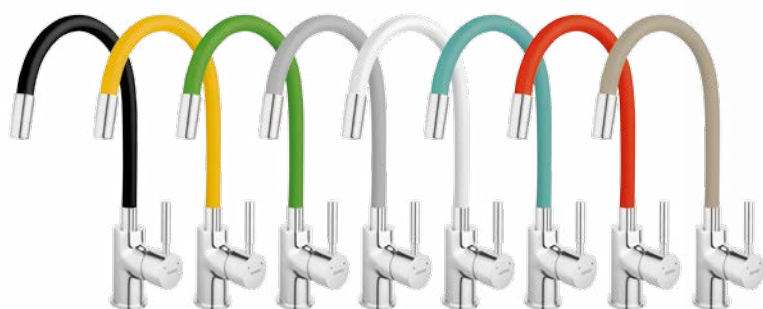

STRANA 166

70710,0M

70710,0CV

70710,0BE

BAREVNÁ ŠKÁLA FLEXI BATERÍ

**SPRCHOVÝ PROGRAM
PEVNÉ SPRCHY**

KÓD	NÁZEV	CENA BEZ DPH (Kč)	CENA BEZ DPH (€)
RUP/201,4	Pevná sprcha, Ø 200 mm, chrom	660	26,40
RUP/202,4	Pevná sprcha, 200x200 mm, chrom	660	26,40
RUP/203,4	Pevná sprcha, 300x200 mm, chrom	826	33,04
RUP/300,4	Pevná sprcha, Ø 300 mm, chrom	991	39,64
RUP/301,4	Pevná sprcha, 300x300 mm, chrom	991	39,64

STRANA 268

Růžice jsou vybaveny tryskami **EASY CLEAN** pro snadné čištění

RUP/201,4
kov
Ø 200 mm

RUP/300,4
kov
Ø 300 mm
automatický regulátor průtoku

RUP/203,4
kov
300 x 200 mm
automatický regulátor průtoku
obdélník