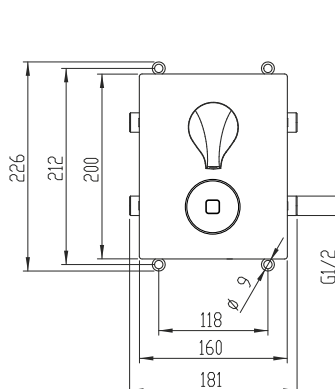

METALIA

BOXY 052

KÓD	NÁZEV	CENA BEZ DPH (Kč)	CENA BEZ DPH (€)
BOX55050,0	Podomítková baterie s boxem - METALIA 55	1 983	79,32
BOX56050,0	Podomítková baterie s boxem - METALIA 56	2 065	82,60
BOX57050,0	Podomítková baterie s boxem - METALIA 57	2 065	82,60
BOX55052R,0	Podomítková baterie s boxem 2 vývody - METALIA 55	2 892	115,68
BOX56052R,0	Podomítková baterie s boxem 2 vývody - METALIA 56	2 974	118,96
BOX57052R,0	Podomítková baterie s boxem 2 vývody - METALIA 57	2 974	118,96
BOX55052RX,0	Podomítková baterie s boxem 3 vývody - METALIA 55	3 057	122,28
BOX56052RX,0	Podomítková baterie s boxem 3 vývody - METALIA 56	3 140	125,60
BOX57052RX,0	Podomítková baterie s boxem 3 vývody - METALIA 57	3 140	125,60
BOX56052RT,0	Termostatická podomítková baterie s boxem 2 vývody - METALIA 56	3 718	148,72
BOX57052RT,0	Termostatická podomítková baterie s boxem 2 vývody - METALIA 57	3 718	148,72
BOX56052RXT,0	Termostatická podomítková baterie s boxem 3 vývody - METALIA 56	3 883	155,32
BOX57052RXT,0	Termostatická podomítková baterie s boxem 3 vývody - METALIA 57	3 883	155,32

STRANA 62-64

Podomítkové boxy 050, 052 - METALIA

Montážní box BOX052 s podomítkovou baterií s přepínačem s možností volby ovládací páky.

TECHNICKÉ VÝKRESY

BOXxx050

BOXxx052R