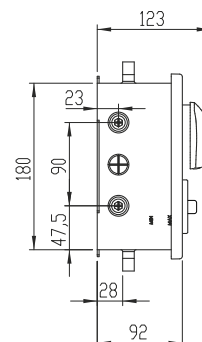

METALIA

BOXY 052

KÓD	NÁZEV	CENA BEZ DPH (Kč)	CENA BEZ DPH (€)
BOX55050,0	Podomítková baterie s boxem - METALIA 55	1 983	79,32
BOX56050,0	Podomítková baterie s boxem - METALIA 56	2 065	82,60
BOX57050,0	Podomítková baterie s boxem - METALIA 57	2 065	82,60
BOX55052R,0	Podomítková baterie s boxem 2 vývody - METALIA 55	2 892	115,68
BOX56052R,0	Podomítková baterie s boxem 2 vývody - METALIA 56	2 974	118,96
BOX57052R,0	Podomítková baterie s boxem 2 vývody - METALIA 57	2 974	118,96
BOX55052RX,0	Podomítková baterie s boxem 3 vývody - METALIA 55	3 057	122,28
BOX56052RX,0	Podomítková baterie s boxem 3 vývody - METALIA 56	3 140	125,60
BOX57052RX,0	Podomítková baterie s boxem 3 vývody - METALIA 57	3 140	125,60
BOX56052RT,0	Termostatická podomítková baterie s boxem 2 vývody - METALIA 56	3 718	148,72
BOX57052RT,0	Termostatická podomítková baterie s boxem 2 vývody - METALIA 57	3 718	148,72
BOX56052RXT,0	Termostatická podomítková baterie s boxem 3 vývody - METALIA 56	3 883	155,32
BOX57052RXT,0	Termostatická podomítková baterie s boxem 3 vývody - METALIA 57	3 883	155,32

STRANA 62-64

Podomítkové boxy 050, 052 - METALIA

Montážní box BOX052 s podomítkovou baterií s přepínačem s možností volby ovládací páky.

TECHNICKÉ VÝKRESY

BOXxx050

BOXxx052R