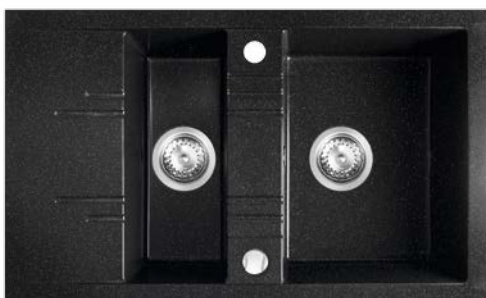

DRGM3/48/79HA