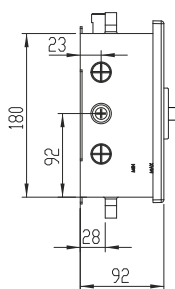

TECHNICKÉ VÝKRESY

BOXxx050