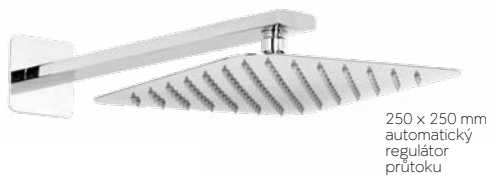

SADAECO52RT*