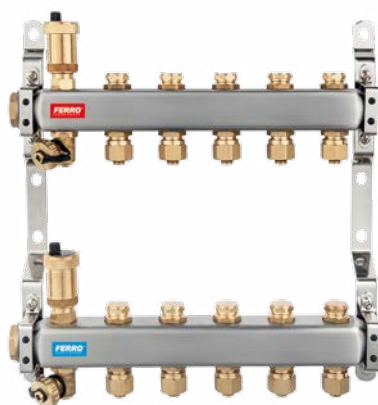

**NEREZOVÉ
ROZDĚLOVAČE**

SN-RO-S

Nerezový rozdělovač
s regulačními
ventily

KÓD	NÁZEV	CENA BEZ DPH (Kč)	CENA BEZ DPH (€)
SN-RO02S	Rozdělovač nerez s regulačními ventily, 1/2"	1 404	56,16
SN-RO03S	Rozdělovač nerez s regulačními ventily, 1/2"	1 652	66,08
SN-RO04S	Rozdělovač nerez s regulačními ventily, 1/2"	1 983	79,32
SN-RO05S	Rozdělovač nerez s regulačními ventily, 1/2"	2 230	89,20
SN-RO06S	Rozdělovač nerez s regulačními ventily, 1/2"	2 561	102,44
SN-RO07S	Rozdělovač nerez s regulačními ventily, 1/2"	2 892	115,68
SN-RO08S	Rozdělovač nerez s regulačními ventily, 1/2"	3 222	128,88
SN-RO09S	Rozdělovač nerez s regulačními ventily, 1/2"	3 553	142,12
SN-RO10S	Rozdělovač nerez s regulačními ventily, 1/2"	3 801	152,04
SN-RO11S	Rozdělovač nerez s regulačními ventily, 1/2"	4 131	165,24
SN-RO12S	Rozdělovač nerez s regulačními ventily, 1/2"	4 297	171,88

STRANA 432

Rozdělovač 2-12 okružový vhodný pro přímé napojení otopných těles.
2 ks ocelových držáků; 2 ks zátek G1/2"; 2 ks automatických odvzdušňovacích ventilů G1/2"; 2 ks vypouštěcích kohoutů G1/2". Regulační ventily na teplé vodě, uzavírací ventily na studené vodě.