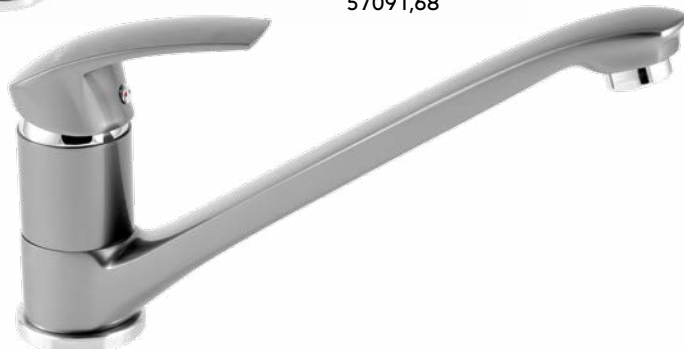

STRANA 14-15

57081,68
teleskopická

57014,68

57091,68

ŠEDÁ METALICKÁ PERLEŤOVÁ BARVA

TITANIA
FRESH

KÓD	NÁZEV	CENA BEZ DPH (Kč)	CENA BEZ DPH (€)
96091,68	Dřezová baterie - ŠEDÁ METALICKÁ BARVA	2 230	89,20
96713,68	Dřezová stojánková baterie - ŠEDÁ METALICKÁ BARVA	2 478	99,12
96071,0	Paneláková nástěnná vanobvá baterie 150 mm	1 652	66,08

STRANA 104, 107

96071,0

keramický
přepínač

BARVA
KONCEPT

96091,68

96713,68

**ŠEDÁ METALICKÁ
PERLEŤOVÁ BARVA**

METALIA