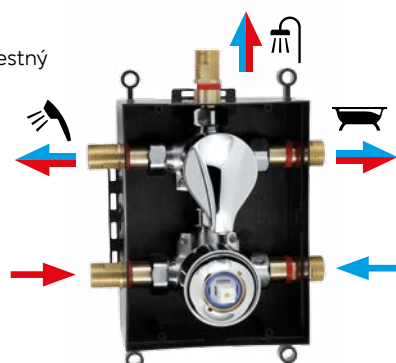

BOX56052RXT,0
box třícestný
termostatický
keramický přepínač

BOX57052RXT,0
box třícestný
termostatický
keramický přepínač

PŘÍKLADY ZAPOJENÍ BOXŮ

box dvoucestný

box třícestný

FERRO®

ONE

KÓD	NÁZEV	CENA BEZ DPH (Kč)	CENA BEZ DPH (€)
BFO2	Stojánková umyvadlová baterie s výpustí CLICK-CLACK	991	39,64
BFO6	Stojánková bidetová baterie	991	39,64
BFO1	Vanová nástěnná baterie bez přísluř. 150 mm	1 404	56,16
BFO1A	Vanová nástěnná baterie bez přísluř. 150 mm	1 900	76,00
BFO3A	Paneláková nástěnná baterie bez přísluř. 150 mm	1 652	66,08
BFO7P	Vanová a sprchová podomítková baterie s přepínačem	1 652	66,08
BFO7	Sprchová nástěnná baterie bez přísluř. 150 mm	991	39,64
BFO4	Stojánková dřezová baterie	908	36,32
BFO2A	Stojánková umyvadlová a dřezová baterie	826	33,04

STRANA 174-175

FERRO®**FIESTA**

KÓD	NÁZEV	CENA BEZ DPH (Kč)	CENA BEZ DPH (€)
BF12	Stojánková umyvadlová baterie s výpustí CLICK-CLACK	1 321	52,84
BF16	Stojánková bidetová baterie	1 404	56,16
BF11	Vanová nástěnná baterie bez přísluř. 150 mm	1 817	72,68
BF14	Stojánková dřezová baterie	1 817	72,68
BF12A	Stojánková umyvadlová a dřezová baterie	1 404	56,16
BF17P	Vanová a sprchová podomítková baterie s přepínačem	1 817	72,68
BF17	Sprchová nástěnná baterie bez přísluř. 150 mm	1 404	56,16
BF11F	Vanová baterie stojící s příslušenstvím	7 437	297,48