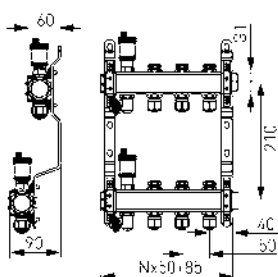

FERRO®

**NEREZOVÉ
ROZDĚLOVAČE**

SN-RO-S

Nerezový rozdělovač
s regulačními
ventily

KÓD	NÁZEV	CENA BEZ DPH (Kč)	CENA BEZ DPH (€)
SN-RO02S	Rozdělovač nerez s regulačními ventily, 1/2"	1 404	56,16
SN-RO03S	Rozdělovač nerez s regulačními ventily, 1/2"	1 652	66,08
SN-RO04S	Rozdělovač nerez s regulačními ventily, 1/2"	1 983	79,32
SN-RO05S	Rozdělovač nerez s regulačními ventily, 1/2"	2 230	89,20
SN-RO06S	Rozdělovač nerez s regulačními ventily, 1/2"	2 561	102,44
SN-RO07S	Rozdělovač nerez s regulačními ventily, 1/2"	2 892	115,68
SN-RO08S	Rozdělovač nerez s regulačními ventily, 1/2"	3 222	128,88
SN-RO09S	Rozdělovač nerez s regulačními ventily, 1/2"	3 553	142,12
SN-RO10S	Rozdělovač nerez s regulačními ventily, 1/2"	3 801	152,04
SN-RO11S	Rozdělovač nerez s regulačními ventily, 1/2"	4 131	165,24
SN-RO12S	Rozdělovač nerez s regulačními ventily, 1/2"	4 297	171,88

STRANA 432

Rozdělovač 2-12 okružový vhodný pro přímé napojení otopných těles.
2 ks ocelových držáků; 2 ks zátek G1/2"; 2 ks automatických odvzdušňovacích ventilů G1/2"; 2 ks vypouštěcích kohoutů G1/2". Regulační ventily na teplé vodě, uzavírací ventily na studené vodě.

Výstup - svěrné šroubení AL-PEX G1/2".
Šroubení pro připojení rozvodů je součástí balení.

Dodáváno bez kulových kohoutů.

MOSAŽNÉ TVAROVKY STANDARD FERRO®

K DISPOZICI OD 15. 3. 2020

STRANA 484-487