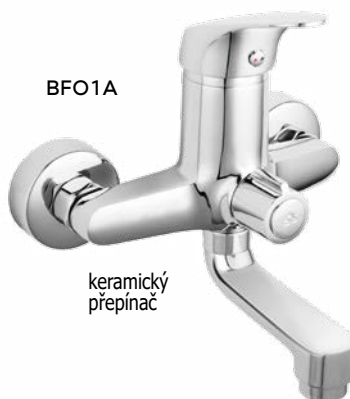

BOX56052RXT,0
box třícestný
termostatický
keramický přepínač

BOX57052RXT,0
box třícestný
termostatický
keramický přepínač

PŘÍKLADY ZAPOJENÍ BOXŮ

box dvoucestný

box třícestný

FERRO®

ONE

KÓD	NÁZEV	CENA BEZ DPH (Kč)	CENA BEZ DPH (€)
BFO2	Stojánková umyvadlová baterie s výpustí CLICK-CLACK	991	39,64
BFO6	Stojánková bidetová baterie	991	39,64
BFO1	Vanová nástěnná baterie bez přísluř. 150 mm	1 404	56,16
BFO1A	Vanová nástěnná baterie bez přísluř. 150 mm	1 900	76,00
BFO3A	Paneláková nástěnná baterie bez přísluř. 150 mm	1 652	66,08
BFO7P	Vanová a sprchová podomítková baterie s přepínačem	1 652	66,08
BFO7	Sprchová nástěnná baterie bez přísluř. 150 mm	991	39,64
BFO4	Stojánková dřezová baterie	908	36,32
BFO2A	Stojánková umyvadlová a dřezová baterie	826	33,04

STRANA 174-175

FERRO®**FIESTA**

KÓD	NÁZEV	CENA BEZ DPH (Kč)	CENA BEZ DPH (€)
BF12	Stojánková umyvadlová baterie s výpustí CLICK-CLACK	1 321	52,84
BF16	Stojánková bidetová baterie	1 404	56,16
BF11	Vanová nástěnná baterie bez přísluř. 150 mm	1 817	72,68
BF14	Stojánková dřezová baterie	1 817	72,68
BF12A	Stojánková umyvadlová a dřezová baterie	1 404	56,16
BF17P	Vanová a sprchová podomítková baterie s přepínačem	1 817	72,68
BF17	Sprchová nástěnná baterie bez přísluř. 150 mm	1 404	56,16
BF11F	Vanová baterie stojící s příslušenstvím	7 437	297,48