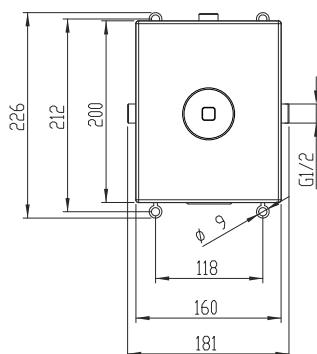

TECHNICKÉ VÝKRESY

BOXxx050