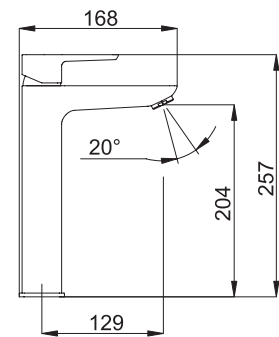

- SET068,0
- SET040,0

Nastavitelné:

A: 1035 - 1225 mm

B: 50 - 80 mm

rozteč baterie 150 mm

hlavová sprcha 230 x 230 mm

růžice 3 polohy

keramický přepínač

NEW

TOP DESIGN

PŘÍSLUŠENSTVÍ OBJEDNÁVEJTE K BATERIÍM SAMOSTATNĚ.

VÝROBNÍ ZÁVOD ZNOJMO

VÝSTAVNÍ PANEĽ METALIA 40/58
rozměry panelu jsou
v. 2000 x š. 635 x h. 270 mm

VÝROBNÍ ZÁVOD NOVASERVIS
ZNOJMO

METALIA 58

Moderní design

Vyrobeno v ČR

Inovativní výklopný aerátor

Úspora vody až 54%

Odolná keramická kartuše

výška 257 mm výška 152 mm

MĚŘENÍ PRŮTOKŮ VODOVODNÍCH BATERÍ		
Baterie 580030 klasický aerátor (jen pro toto měření, nevyrábí se)	Baterie 580030 výklopný aerátor série 58	ÚSPORA
SMÍŠENÁ VODA (statický tlak 3 bary dynamický 2 bary)	SMÍŠENÁ VODA (statický tlak 3 bary dynamický 2 bary)	54 %
19,5 l/min	9 l/min	

METALIA 58

TECHNICKÉ VÝKRESY

58001, 58003

58011

58501, 58503

58020

58061

58062