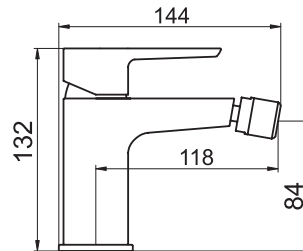

TECHNICKÉ VÝKRESY

58011