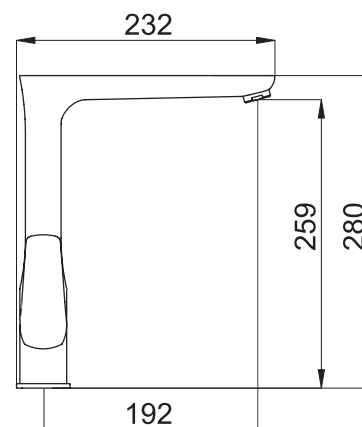

TECHNICKÉ VÝKRESY

58714