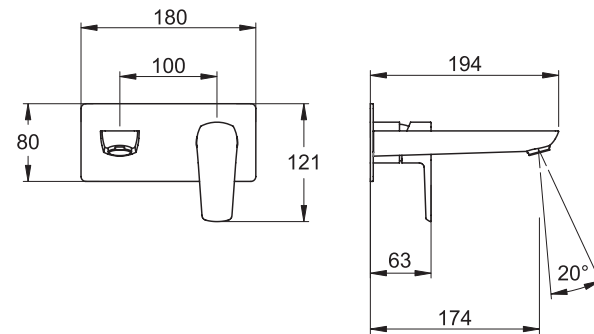

TECHNICKÉ VÝKRESY

58200