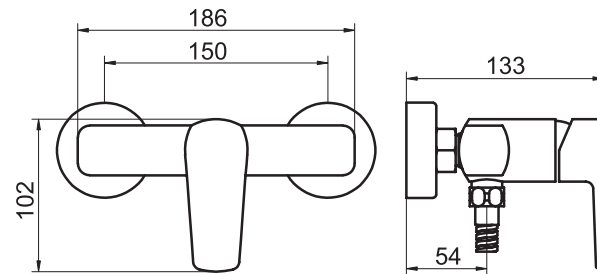

TECHNICKÉ VÝKRESY

58061