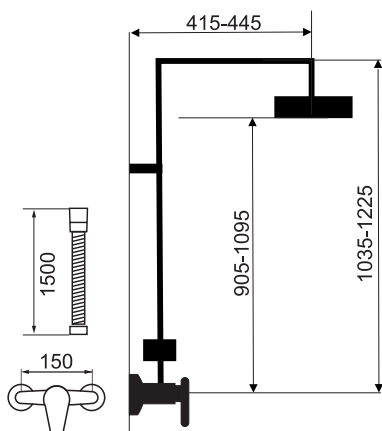

TECHNICKÉ VÝKRESY

SET071/58