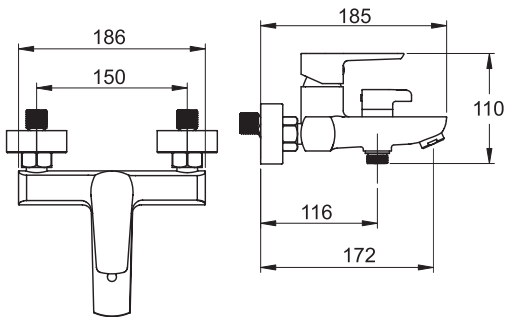

TECHNICKÉ VÝKRESY

58020