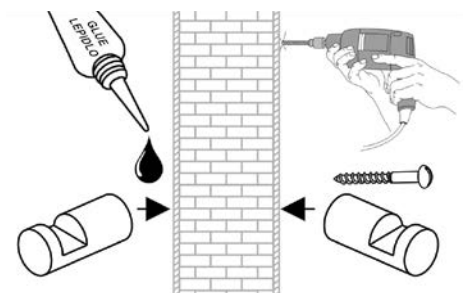

6135,0 699 Kč 27,94 €	6158,0 799 Kč 31,97 €	6139,0 999 Kč 39,94 € 59 cm	6178,0 699 Kč 27,94 € 0,15 l	6177,0 799 Kč 31,97 € 0,15 l
6140,0 699 Kč 27,94 € 60 cm	6175,0 999 Kč 39,65 € 45 cm	6119,0 1 099 Kč 43,97 € 99 cm	6155,0 899 Kč 35,95 € 0,1 l	6150,0 899 Kč 35,95 € 0,2 l
6152,0 799 Kč 31,97 € 60 cm	6176,0 999 Kč 39,94 € 60 cm	6114,0 699 Kč 27,74 € 55 cm na toal. papír	6131,0 499 Kč 19,97 €	6138,0 599 Kč 23,95 €
6153,0 999 Kč 39,94 € 60 cm	6115,0 1 699 Kč 67,97 €	6111,0 1 300 Kč 51,94 € držák zrcadla držák zrkadla	6183,0 499 Kč 19,97 € na fén	6142,0 399 Kč 15,94 €
6133,0 799 Kč 31,97 €	6159,0 1 399 Kč 55,97 € na postavení na postavenie	6168,0 1 300 Kč 51,94 € zvětšovací zrcátko zväčšovacie zrkadlo	6169,0 1 598 Kč 63,94 € na zeď na stenu	

NALEP NEBO VRTEJ
NALEP ALEBO VRTAJ

Lepidlo je určeno k sériám METALIA 1, 2, 11, 12. Lepidlo je určeno k sériám METALIA 1, 2, 11, 12.

Lepidlo není součástí výrobku. Lepidlo nie je súčasťou výrobku.

Je určeno na 4-5 uchycovacích prvků. Je určené na 4-5 prichycovacích prvkov.

Výrobky, které nedoporučujeme lepit:
Výrobky, ktoré neodporúčame lepit:

6130, 6132, 6140, 6143, 6145, 6152, 6153, 6164, 6165, 6175, 6176

6100L
169 Kč
6,72 €

NOVINKA

Návod na montáž:
str. 52