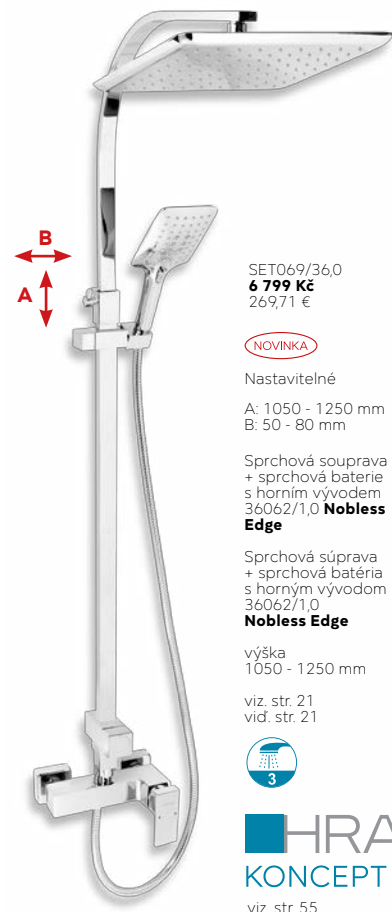

Nobless Heda

výška
1040 - 1230 mm

viz. str. 23
viď. str. 23

SET068/57,0
6 699 Kč
226,08 €

NOVINKA

Nastavitelné
A: 1035 - 1225 mm
B: 50 - 80 mm

Sprchová souprava
+ sprchová baterie
s horním vývodem
57062/1,0 **Metalia 57**

Sprchová súprava
+ sprchová batéria
s horným vývodom
57062/1,0 **Metalia 57**

výška
1035 - 1225 mm

viz. str. 8
viď. str. 8

SET068/TER,0
6 899 Kč
273,70 €

NOVINKA

Nastavitelné
A: 1035 - 1225 mm
B: 50 - 80 mm

viz. str. 9
viď. str. 9

SET069/36,0
6 799 Kč
269,71 €

NOVINKA

Nastavitelné
A: 1050 - 1250 mm
B: 50 - 80 mm

Sprchová souprava
+ sprchová baterie
s horním vývodem
36062/1,0 **Nobless
Edge**

Sprchová súprava
+ sprchová batéria
s horným vývodom
36062/1,0
Nobless Edge