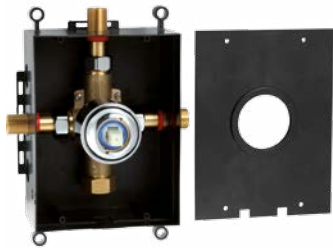

Montážní box s podomítkovou baterií
Montážny box s podomítkovou batériou

BOX050R
2 998 Kč
118,94 €