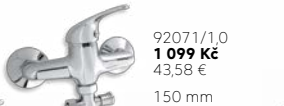

92024/1,0
799 Kč
31,68 €

100 mm

NÁSTĚNNÉ PANELÁKOVÉ BATERIE

92075/1,0
1 099 Kč
43,58 €

100 mm

92071/1,0
1 099 Kč
43,58 €

150 mm

92073/1,0
1 148 Kč
45,55 €