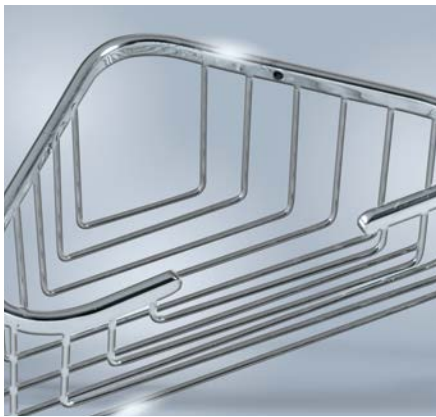

METALIA drátěný program drôtený program

METALIA

povrchová úprava:
• chrom

Dvojité policičky jsou dodávány v rozloženém stavu.

povrchová úprava:
• chróm

Dvojité policičky sú dodávané v rozloženom stave.

6008,0
499 Kč
19,97 €

6048,0
499 Kč
19,78 €

6080,0
699 Kč
27,94 €

Ø 18 mm

6079,0
699 Kč
27,74 €

velká hluboká
velká hluboká

6035,0
599 Kč
23,95 €

velká
velká

6043,0
399 Kč
15,84 €

6056,0
198 Kč
7,97 €

6009,0
99 Kč
3,94 €

6049,0
449 Kč
17,81 €

6085,0
599 Kč
23,76 €

hluboká
hluboká

6064,0
499 Kč
19,97 €

malá hluboká
malá hluboká

6065,0
499 Kč
19,97 €

malá

6066,0
599 Kč
23,95 €

6067,0
499 Kč
19,78 €

6068,0
599 Kč
23,95 €

hluboká
hluboká

6070,0
1 099 Kč
43,97 €

velká dvojitá

6078,0
999 Kč
39,94 €

malá dvojitá hluboká
malá dvojitá hluboká

6071,0
999 Kč
39,94 €

malá dvojitá

6072,0
999 Kč
39,94 €

6073,0
999 Kč
39,94 €

6074,0
999 Kč
39,94 €

6077,0
499 Kč
19,97 €

malá hluboká
malá hluboká

6075,0
1 199 Kč
47,95 €

velká hluboká
velká hluboká

6033,0
699 Kč
27,94 €