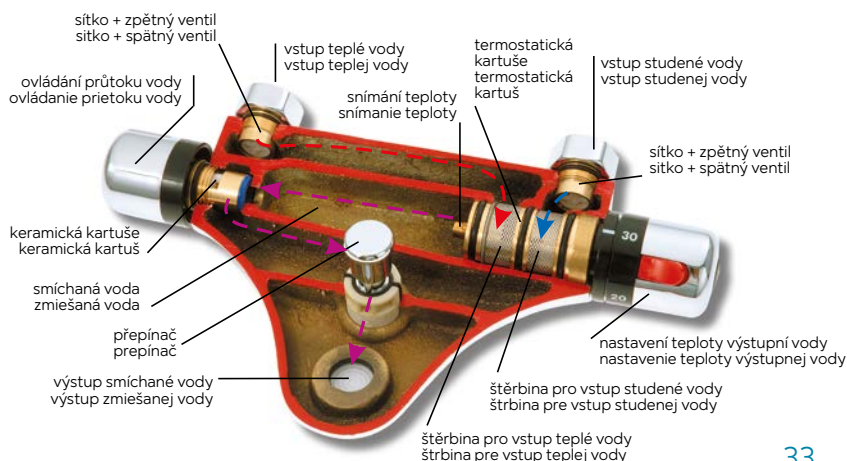

AQUALIGHT - termostatické baterie

rozteč: 120 mm, 150 mm

rozstup: 120 mm, 150 mm

typ kartuše:
• termostatická

typ kartuše:
• termostatická

povrchová úprava:
• chrom

povrchová úprava:
• chróm

2520/1,0
2 998 Kč
118,94 €

150 mm

2560/1,0
1 999 Kč
79,97 €

150 mm

2564/1,0
1 999 Kč
79,97 €

120 mm

AQUAMAT - termostatické baterie

rozteč: 120 mm, 150 mm

rozstup: 120 mm, 150 mm

typ kartuše:
• termostatická

typ kartuše:
• termostatická

povrchová úprava:
• chrom

povrchová úprava:
• chróm

prodloužená záruka

predĺžená záruka

2613,0
4 199 Kč
166,56 €

150 mm

2601,0
4 199 Kč
166,56 €

150 mm

2611,0
4 199 Kč
166,56 €

120 mm

2670,0
2 998 Kč
119,95 €

150 mm

2650,0
6 999 Kč
279,94 €

sprchová

150 mm

2650R,0
7 999 Kč
319,97 €

s 2cestným ventilem s 2 cestným ventilom

2650RX,0
7 999 Kč
319,97 €

s 3cestným ventilem s 3 cestným ventilom

2651,0
5 299 Kč
210,19 €

termostat

2620/1,0
3 999 Kč
159,94 €

150 mm

2664/1,0
2 998 Kč
118,94 €

120 mm

2660/1,0
2 998 Kč
118,94 €

150 mm

2661/1,0
2 998 Kč
119,95 €

150 mm

vhodné pro sprchové sady (viz. str. 35-37)
vhodné pre sprchové sady (vid. str. 35-37)

SADA2661

OBJEDNÁVEJTE PŘÍMO POD KÓDEM SADA2661

CENA CELKEM:
6 997 Kč
278,59 €

NOVINKA

Nastavitelné
A: 1070 - 1260 mm
B: 50 - 80 mm

SADA2661, SE SKLÁDÁ:
2661/1,0
SET068,0

výška 1070 - 1260 mm

Rozměr je od středu připojení termostatické baterie po horní hranu ramene

viz. str. 36
vid. str. 36

Řez termostatickou baterií | Rez termostatickou batériou:

Termostatické baterie série Metalia 57 najdete na straně 9.

Termostatické batérie série Metalia 57 najdete na strane 9.