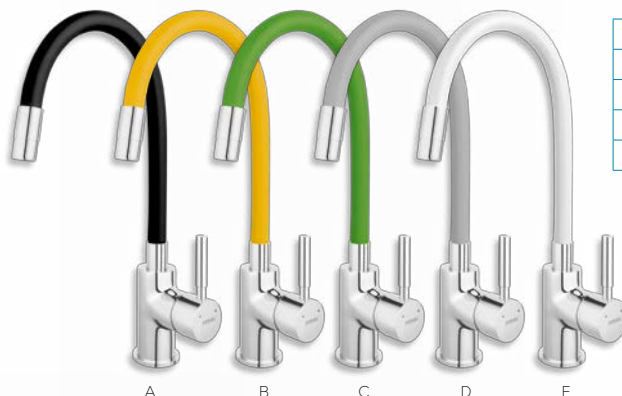

Kuchyňské a ostatní baterie

FERRO
GRUPA FERRO

prodloužená záruka
na kartuši

prodloužená záruka
na kartušu

NOVINKA

SERVIS DO DOMU

5
LET ZÁRUKA

NA KARTUŠI
NA KARTUŠI

A	70710,0C	ČERNÁ	1 598 Kč	63,41 €
B	70710,0ZL	ŽLUTÁ	1 598 Kč	63,41 €
C	70710,0Z	ZELENÁ	1 598 Kč	63,41 €
D	70710,0S	ŠEDÁ	1 598 Kč	63,41 €
E	70710,0B	BÍLÁ	1 598 Kč	63,41 €