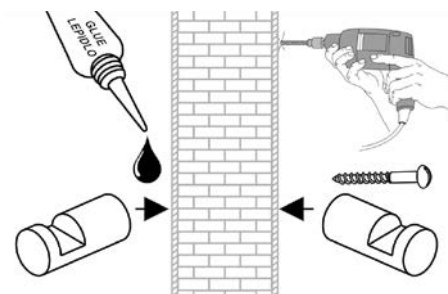

01010 599 Kč 23,95 €	01020 499 Kč 19,97 €	01030 599 Kč 23,95 €	01060 499 Kč 19,78 €	01090 299 Kč 11,86 €	01100 499 Kč 19,97 €
01240 889 Kč 35,28 €	01250 899 Kč 35,95 €	01260 599 Kč 23,95 €	01270 799 Kč 31,68 €	01280 899 Kč 35,66 €	01290 1 298 Kč 51,94 €
01310 499 Kč 19,97 €	01330 699 Kč 27,94 €	01330S 699 Kč 27,94 €	01490 699 Kč 27,94 €	01350 799 Kč 31,97 €	01360 499 Kč 19,97 €
na toal. papír					
01390 899 Kč 35,95 €	01400 799 Kč 31,97 €	01410 399 Kč 15,94 €	01440 499 Kč 19,97 €	01450 1 399 Kč 55,97 €	01460 1 799 Kč 71,95 €
60 cm	60 cm			40 cm	
01470 1 499 Kč 59,95 €	01480 599 Kč 23,95 €	01510 499 Kč 19,97 €	01530 1 199 Kč 47,95 €	01770 799 Kč 31,97 €	01550 799 Kč 31,97 €
60 cm		na pap. ručník na pap. utěrky	60 cm	0,15 l.	0,2 l.
01560 399 Kč 15,84 €	01570 899 Kč 35,95 €	01580 1 099 Kč 43,97 €	01720 699 Kč 27,94 €	01820 999 Kč 39,94 €	01830 699 Kč 27,94 €
			na kosmetické tampóny na kozmetické tampóny	vatové tyčinky a tampóny	na fén

NALEP NEBO VRTEJ
NALEP ALEBO VRTAJ

Lepidlo je určeno k sériím
METALIA 1, 2, 11, 12.
Lepidlo je určeno k sériám
METALIA 1, 2, 11, 12.

Lepidlo není součástí
výrobku.
Lepidlo nie je súčasťou
výrobku.

Je určeno na 4-5
uchycovacích prvků.
Je určené na 4-5
prichycovacích prvkov.

Výrobky, které nedoporučujeme lepit:
Výrobky, ktoré neodporúčame lepiť:

0140, 0145, 0147, 0153

6100L
169 Kč
6,72 €

NOVINKA

Návod
na montáž:
str. 52