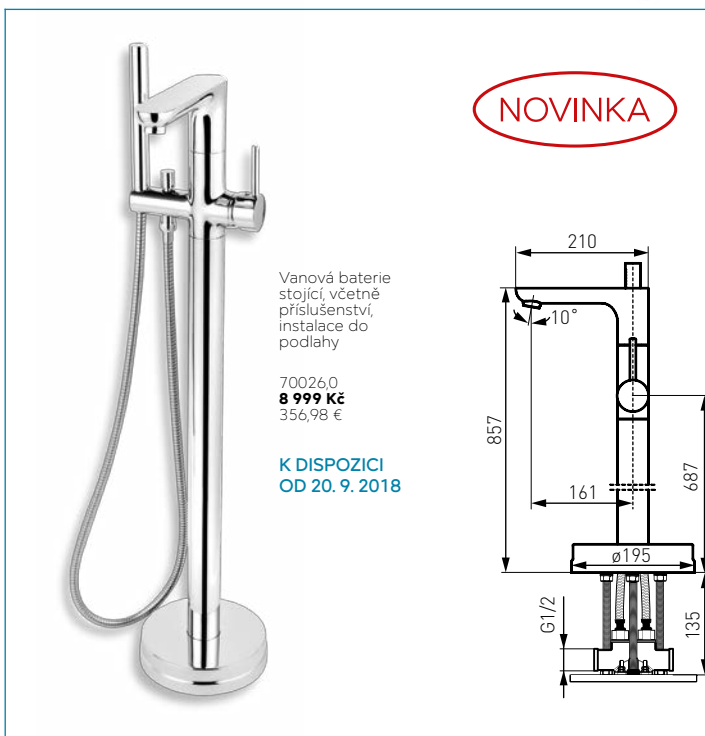

FLEXI RAMENO

704810
2 399 Kč
95,18 €

NOVINKA

707100
1 598 Kč
63,41 €

707134
3 999 Kč
159,94 €

nerez

707144
3 999 Kč
159,94 €

nerez