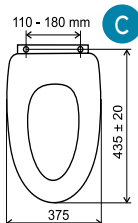

Pomalu padající sedátka Pomaly padajúce sedátka

WC/SOFTCLOSE
599 Kč
23,95 €

WC/SOFTDPLAST
699 Kč
27,74 €

Písmeno - viz. rozměry • Písmeno - vid rozmery

Zahradní program

Použitými materiály jsou velmi odolný plast a kvalitní mosaz.