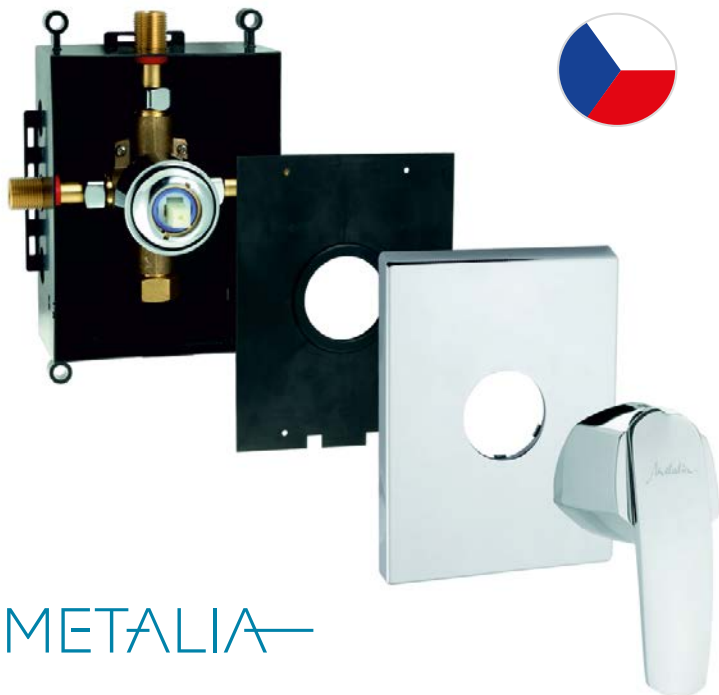

P/36050,0R
399 Kč
15,84 €

NOVINKA

NOBLESS EDGE

JAK SI
SPOČÍTAT
CENU BOXU

AKO SI
SPOČÍTAT
CENU BOXU

Podomítkový box Metalia

Všechny naše kompletní podomítkové boxy obsahují podomítkovou i nadomítkovou část - **cena celého setu je tedy konečná s DPH.**

Výhody podomítkových boxů

- nezabírají místo ve sprchovém koutě
- jednoduchá obsluha i během sprchování
- snadná montáž i údržba
- unikátní český design
- možnost montáže do zdi i sádkokartonu
- široká nabídka krytů (4 typy)
- variabilita ovládacích pák (Metalia 55, 56, 57, Titania LUX, Nobless Edge)
- BOX050R má u sérií Metalia 55, 56, 57 a Titania LUX standardní prepínač. Box Edge má originální páku a prepínač
- zajímavá cena
- originální technické řešení
- dlouhodobě odolná keramická kartuše
- prodloužená záruka - 7 let na kartuši
- vyrábí Novaservis Znojmo
- český výrobek