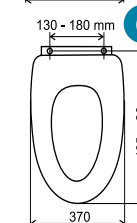

Pomalu padající sedátka Pomaly padajúce sedátka

WC/SOFTCLOSE
599 Kč
23,95 €

WC/SOFTDPLAST
699 Kč
27,74 €

Písmeno - viz. rozměry • Písmeno - vid rozmery

Zahradní program

Použitými materiály jsou velmi odolný plast a kvalitní mosaz.