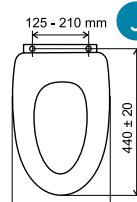

Pomalu padající sedátka Pomaly padajúce sedátka

WC/SOFTCLOSE
599 Kč
23,95 €

WC/SOFTDPLAST
699 Kč
27,74 €

Písmeno - viz. rozměry • Písmeno - vid rozmery

Zahradní program

Použitými materiály jsou velmi odolný plast a kvalitní mosaz.