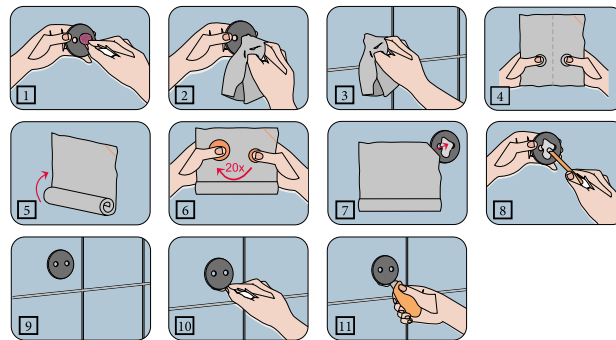

MONTÁŽ LEPENÍM

DEMONTÁŽ

ŘADY URČENÉ PRO MONTÁŽ VRTÁNÍM SÉRIE URČENÉ PRE MONTÁŽ VRTÁNÍM

- METALIA—③
- METALIA—④
- METALIA—⑨
- METALIA—⑩
- METALIA— DRÁTĚNÝ PROGRAM

MONTÁŽ VRTÁNÍM

TITANIA Yacore koupelňové doplňky kúpeľňové doplnky