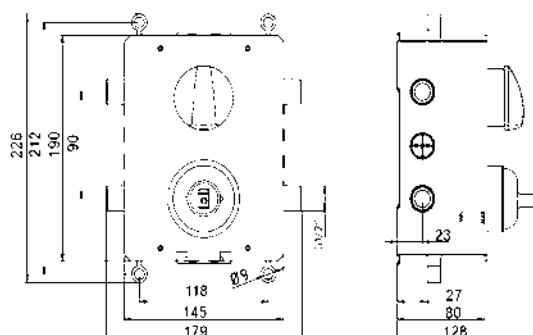

BOX050R

Odkazy na montážní videa:
www.youtube.com

BOX050

BOX050R