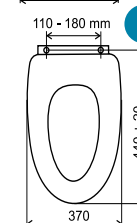

Pomalu padající sedátka Pomaly padajúce sedátka

WC/SOFTCLOSE
599 Kč
23,95 €

WC/SOFTDPLAST
699 Kč
27,74 €

Písmeno - viz. rozměry • Písmeno - vid rozmery

Zahradní program

Použitými materiály jsou velmi odolný plast a kvalitní mosaz.