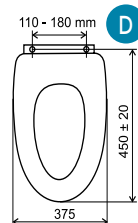

Pomalu padající sedátka Pomaly padajúce sedátka

WC/SOFTCLOSE
599 Kč
23,95 €

WC/SOFTDPLAST
699 Kč
27,74 €

Písmeno - viz. rozměry • Písmeno - vid rozmery

Zahradní program

Použitými materiály jsou velmi odolný plast a kvalitní mosaz.