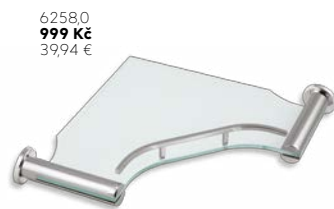

6230,0
179 Kč
7,10 €

6256,0
399 Kč
15,94 €

6281,0
699 Kč
27,94 €

6282,0
1 199 Kč
47,57 €

vatové tyčinky
a tampóny

NALEP NEBO VRTEJ
NALEP ALEBO VRTAJ

Lepidlo je určeno k sériím
METALIA 1, 2, 11, 12.
Lepidlo je určeno k sériám
METALIA 1, 2, 11, 12.