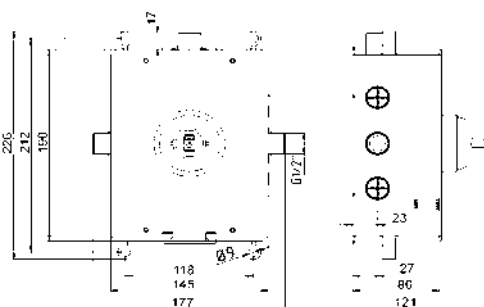

TECHNICKÉ VÝKRESY

BOX050