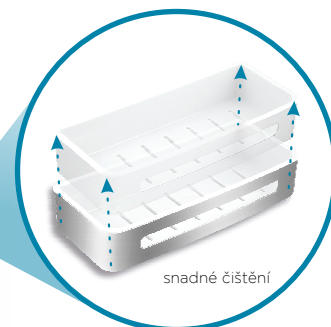

TITANIA Yacore koupelňové doplňky kúpeľňové doplnky

TITANIA

povrchová úprava:

- odolný plast ABS,
- nerez

povrchová úprava:

- odolný plast ABS,
- nerez

65568,4
599 Kč
23,76 €
290x123x56

65564,4
599 Kč
23,76 €
206x206x56

65585,4
699 Kč
27,74 €
polička velká
350x123x56

65579,4
699 Kč
27,74 €
polička rohová velká
245x245x56

65543,4
699 Kč
27,74 €
337x72x17
pětiháček

65538,1
1 099 Kč
43,58 €

NOVINKA

265x120x163
K DISPOZICI
OD 20. 8. 2018

výška
680 mm

65575,4
1 399 Kč
55,49 €

65578,4
749 Kč
29,71 €
rohová polička
s integrovanou
stěrkou
220x220x54
K DISPOZICI
OD 20. 8. 2018

NOVINKA

65577,4
749 Kč
29,71 €
K DISPOZICI
OD 20. 8. 2018

NOVINKA

65580,1
599 Kč
23,76 €

65582,1
999 Kč
39,65 €

31 cm

65548,4
249 Kč
9,89 €
110x90

65535,1
699 Kč
27,74 €
rohová polička
20 cm

65540,1
599 Kč
23,76 €
polička

65556,4
299 Kč
11,86 €
85x80x42
dvojháček

65574,1
699 Kč
27,74 €

BILÁCHROM
KONCEPT