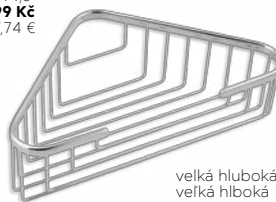

Dvojité policičky jsou dodávány v rozloženém stavu.

povrchová úprava:
• chróm

Dvojité policičky sú dodávané v rozloženom stave.

6008,0
499 Kč
19,97 €

6048,0
499 Kč
19,78 €

6080,0
699 Kč
27,94 €

Ø 18 mm

6079,0
699 Kč
27,74 €