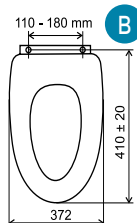

Pomalu padající sedátka Pomaly padajúce sedátka

WC/SOFTCLOSE
599 Kč
23,95 €

WC/SOFTDPLAST
699 Kč
27,74 €

Písmeno - viz. rozměry • Písmeno - vid rozmery

Zahradní program

Použitými materiály jsou velmi odolný plast a kvalitní mosaz.