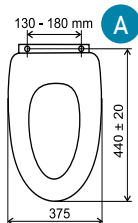

Pomalu padající sedátka Pomaly padajúce sedátka

WC/SOFTCLOSE
599 Kč
23,95 €

WC/SOFTDPLAST
699 Kč
27,74 €

Písmeno - viz. rozměry • Písmeno - vid rozmery

Zahradní program

Použitými materiály jsou velmi odolný plast a kvalitní mosaz.