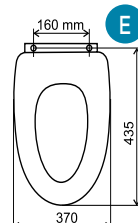

Pomalu padající sedátka Pomaly padajúce sedátka

WC/SOFTCLOSE
599 Kč
23,95 €

WC/SOFTDPLAST
699 Kč
27,74 €

Písmeno - viz. rozměry • Písmeno - vid rozmery

Zahradní program

Použitými materiály jsou velmi odolný plast a kvalitní mosaz.