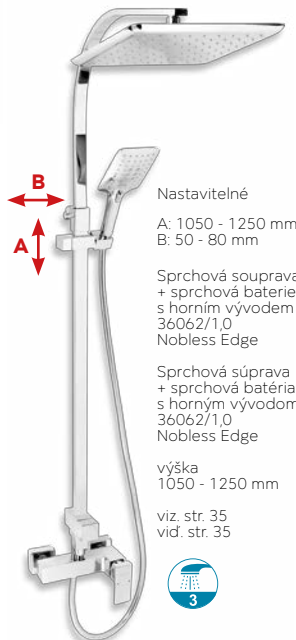

NOVINKA

Nastavitelné

A: 1050 - 1250 mm
B: 50 - 80 mm

Sprchová souprava
+ sprchová baterie
s horním vývodem
36062/1,0
Nobless Edge

Sprchová souprava
+ sprchová baterie
s horním vývodem
36062/1,0
Nobless Edge