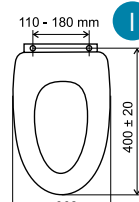

Pomalu padající sedátka Pomaly padajúce sedátka

WC/SOFTCLOSE
599 Kč
23,95 €

WC/SOFTDPLAST
699 Kč
27,74 €

Písmeno - viz. rozměry • Písmeno - vid rozmery

Zahradní program

Použitými materiály jsou velmi odolný plast a kvalitní mosaz.