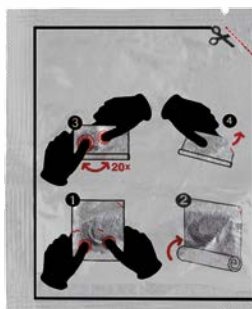

01010 599 Kč 23,95 €	01020 499 Kč 19,97 €	01030 599 Kč 23,95 €	01060 499 Kč 19,78 €	01090 299 Kč 11,86 €	01100 499 Kč 19,97 €
01240 889 Kč 35,28 €	01250 899 Kč 35,95 €	01260 599 Kč 23,95 €	01270 799 Kč 31,68 €	01280 899 Kč 35,66 €	01290 1 298 Kč 51,94 €
01310 499 Kč 19,97 €	01330 699 Kč 27,94 €	01330S 699 Kč 27,94 €	01490 699 Kč 27,94 €	01350 799 Kč 31,97 €	01360 499 Kč 19,97 €
na toal. papír					
01390 899 Kč 35,95 €	01400 799 Kč 31,97 €	01410 399 Kč 15,94 €	01440 499 Kč 19,97 €	01450 1 399 Kč 55,97 €	01460 1 799 Kč 71,95 €
60 cm	60 cm			40 cm	
01470 1 499 Kč 59,95 €	01480 599 Kč 23,95 €	01510 499 Kč 19,97 €	01530 1 199 Kč 47,95 €	01770 799 Kč 31,97 €	01550 799 Kč 31,97 €
60 cm		na pap. ručník na pap. utěrky	60 cm	0,15 l.	0,2 l.
01560 399 Kč 15,84 €	01570 899 Kč 35,95 €	01580 1 099 Kč 43,97 €	01720 699 Kč 27,94 €	01820 999 Kč 39,94 €	01830 699 Kč 27,94 €
			na kosmetické tampóny na kozmetické tampóny	vatové tyčinky a tampóny	na fén

NALEP NEBO VRTEJ
NALEP ALEBO VRTAJ

Lepidlo je určeno k sériím
METALIA 1, 2, 11, 12.
Lepidlo je určeno k sériám
METALIA 1, 2, 11, 12.

Lepidlo není součástí
výrobku.
Lepidlo nie je súčasťou
výrobku.

Je určeno na 4-5
uchycovacích prvků.
Je určené na 4-5
prichycovacích prvkov.

Výrobky, které nedoporučujeme lepit:
Výrobky, ktoré neodporúčame lepiť:

0140, 0145, 0147, 0153

6100L
169 Kč
6,72 €

NOVINKA

Návod
na montáž:
str. 52