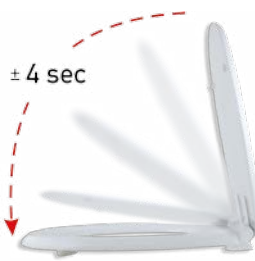

Pomalu padající sedátka Pomaly padajúce sedátka

WC/SOFTCLOSE
599 Kč
23,95 €

WC/SOFTDPLAST
699 Kč
27,74 €

Písmeno - viz. rozměry • Písmeno - vid rozmery

Zahradní program

Použitými materiály jsou velmi odolný plast a kvalitní mosaz.