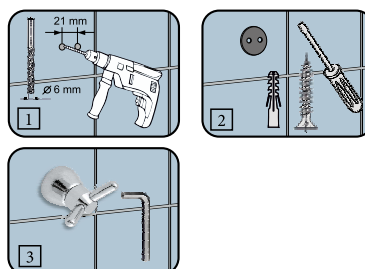

MONTÁŽ LEPENÍM

DEMONTÁŽ

ŘADY URČENÉ PRO MONTÁŽ VRTÁNÍM SÉRIE URČENÉ PRE MONTÁŽ VRTÁNÍM

- METALIA—③
- METALIA—④
- METALIA—⑨
- METALIA—⑩
- METALIA— DRÁTĚNÝ PROGRAM

MONTÁŽ VRTÁNÍM

TITANIA Yacore koupelňové doplňky kúpeľňové doplnky