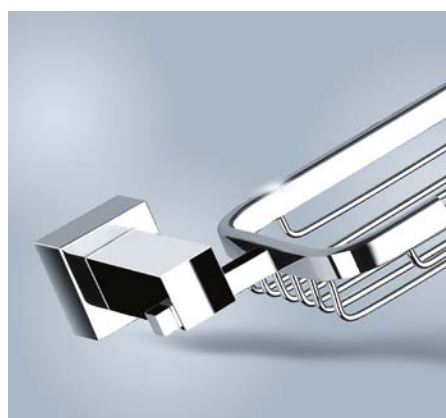

98801/1,0
bez výpusti
1 199 Kč 43,99 €
TITANIA CUBE
viz. str. 19
vid. str. 19

2860/1,0
4 999 Kč 198,29 €
AQUASAVE
viz. str. 34
vid. str. 34

36001/1,0
bez výpusti
1 949 Kč 77,33 €
NOBLESS EDGE
viz. str. 21
vid. str. 21

RAM205,0
20 cm
RUPV/244,0
45 X 45 cm
6 098 Kč 241,88 €

2850R,0
s dvoucestným
ventilem
8 999 Kč 356,98 €
AQUASAVE
viz. str. 34
vid. str. 34

66531,0
399 Kč 15,84 €
TITANIA KATE
viz. str. 56
vid. str. 56

SET069/36,0
6 799 Kč 269,71 €
Nastavitelné
A: 1050 - 1250 mm
B: 50 - 80 mm
Sprchová souprava
+ sprchová baterie
s horním vývodem
36062/1,0
Nobless Edge
výška
1050 - 1250 mm
viz. str. 35
vid. str. 35

**KOUPELNOVÉ
DOPLŇKY**
METALIA 4
viz. str. 46
vid. str. 46
METALIA 12
viz. str. 50
vid. str. 50

TITANIA Anet

povrchová úprava:
• chrom

povrchová úprava:
• chróm

TITANIA

66301,0
499 Kč 19,78 €

66306,0
399 Kč 15,84 €

66310,0
499 Kč 19,78 €

66324,0
999 Kč 39,65 € 45 cm

66325,0
999 Kč 39,65 € 60 cm

66327,0
599 Kč 23,76 € 45 cm

66331,0
499 Kč 19,78 €

66333,0
599 Kč 23,76 €

66336,0
399 Kč 15,84 €

66328,0
699 Kč 27,74 € 60 cm

66348,0
499 Kč 19,78 €

66353,0
499 Kč 19,78 € 52 cm

66356,0
198 Kč 7,87 €

66355,0
599 Kč 23,76 €

66357,0
599 Kč 23,76 €