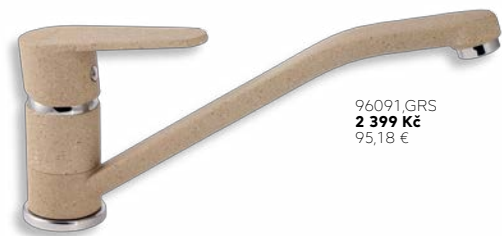

TITANIA

GRANIT TITANIA FRESH

NA KARTUŠI
NA KARTUŠU

96091.GRB
2 399 Kč
95,18 €

96091.GRS
2 399 Kč
95,18 €

BATERIE S HORNÍM RAMENEM

TITANIA

GRANIT TITANIA FRESH