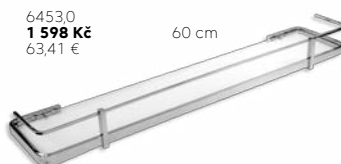

6450.0
699 Kč
27,94 €

0,4 l.

na zeď
na stenu

6458.0
1 399 Kč
55,49 €

6453.0
1 598 Kč
63,41 €

60 cm

6436/1.0
299 Kč
11,95 €

6436.0
499 Kč
19,97 €