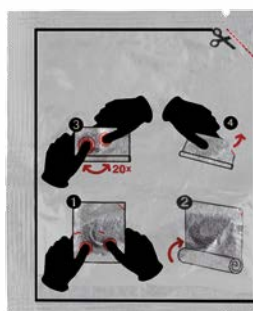

6135,0 699 Kč 27,94 €	6158,0 799 Kč 31,97 €	6139,0 999 Kč 39,94 € 59 cm	6178,0 699 Kč 27,94 € 0,15 l	6177,0 799 Kč 31,97 € 0,15 l
6140,0 699 Kč 27,94 € 60 cm	6175,0 999 Kč 39,65 € 45 cm	6119,0 1 099 Kč 43,97 € 99 cm	6155,0 899 Kč 35,95 € 0,1 l	6150,0 899 Kč 35,95 € 0,2 l
6152,0 799 Kč 31,97 € 60 cm	6176,0 999 Kč 39,94 € 60 cm	6114,0 699 Kč 27,74 € 55 cm na toal. papír	6131,0 499 Kč 19,97 €	6138,0 599 Kč 23,95 €
6153,0 999 Kč 39,94 € 60 cm	6115,0 1 699 Kč 67,97 €	6111,0 1 300 Kč 51,94 € držák zrcadla držák zrkadla	6183,0 499 Kč 19,97 € na fén	6142,0 399 Kč 15,94 €
6133,0 799 Kč 31,97 €	6159,0 1 399 Kč 55,97 € na postavení na postavenie	6168,0 1 300 Kč 51,94 € zvětšovací zrcátko zväčšovacie zrkadlo	6169,0 1 598 Kč 63,94 € na zeď na stenu	

NALEP NEBO VRTEJ
NALEP ALEBO VRTAJ

Lepidlo je určeno k sériám METALIA 1, 2, 11, 12. Lepidlo je určeno k sériám METALIA 1, 2, 11, 12.

Lepidlo není součástí výrobku. Lepidlo nie je súčasťou výrobku.

Je určeno na 4-5 uchycovacích prvků. Je určené na 4-5 prichycovacích prvkov.

Výrobky, které nedoporučujeme lepit:
Výrobky, ktoré neodporúčame lepit:

6130, 6132, 6140, 6143, 6145, 6152, 6153, 6164, 6165, 6175, 6176

6100L
169 Kč
6,72 €

NOVINKA

Návod na montáž:
str. 52